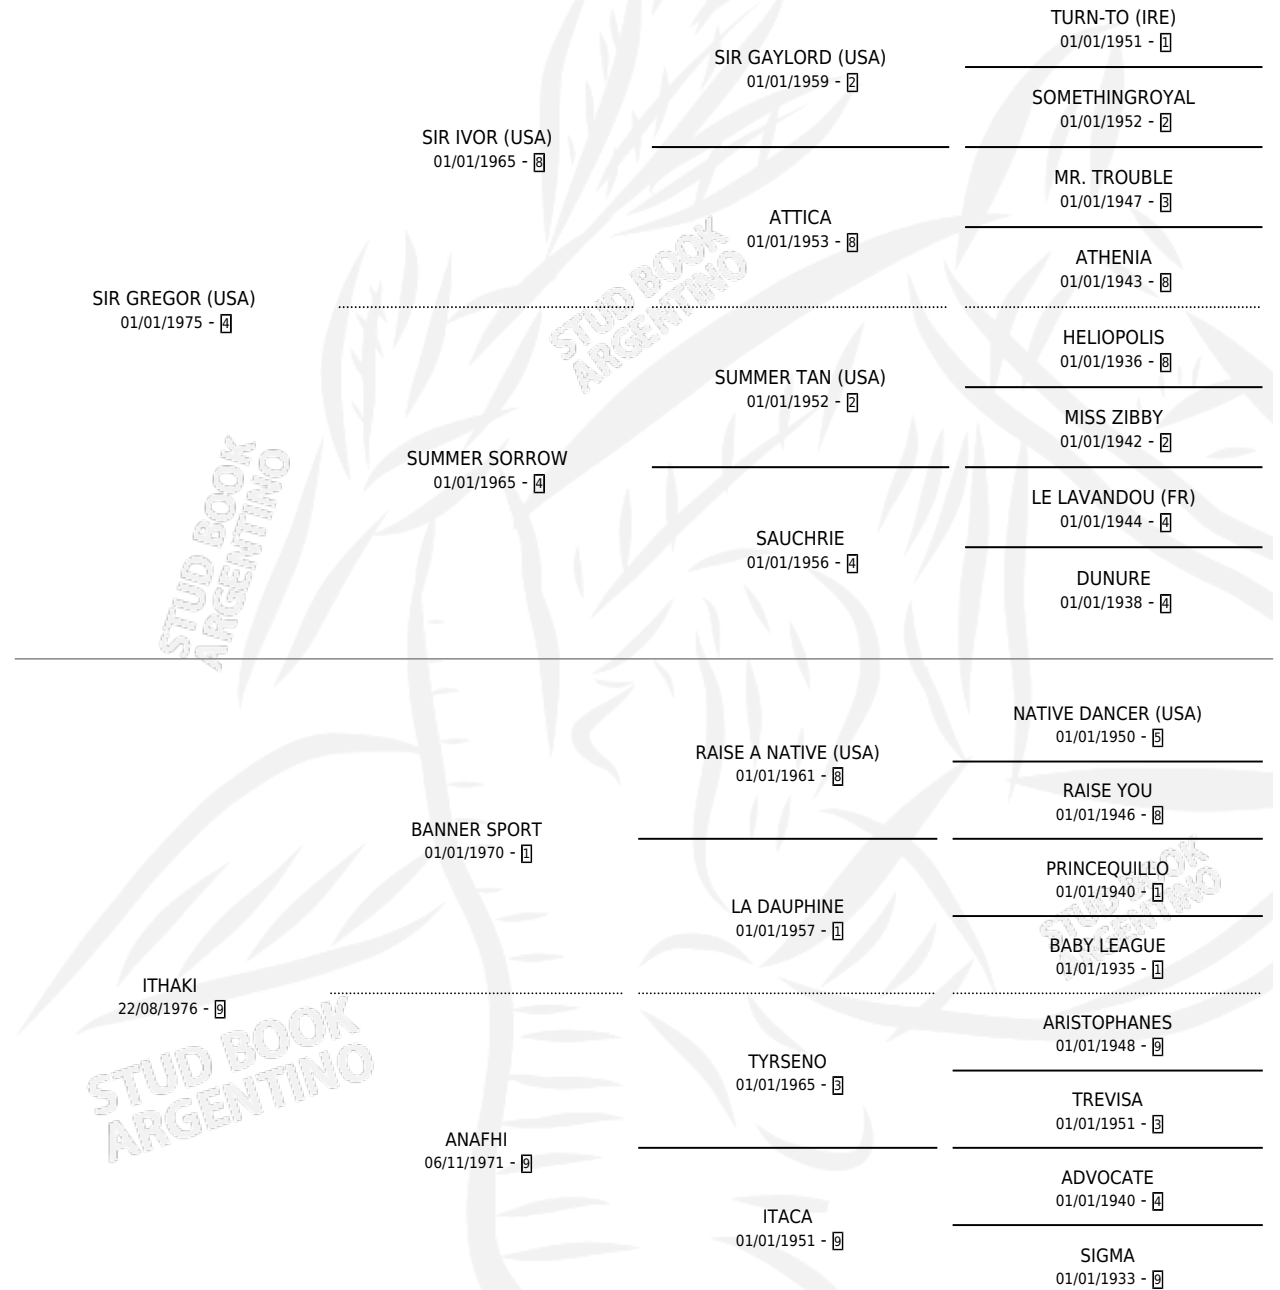

SIR SPORT

por SIR GREGOR (USA) y ITHAKI por BANNER SPORT

Argentina · Macho · Alazan · SP · 20/08/1988
Familia 9-g · Volumen 33

ESTADO

TIPIFICACIÓN SANGUÍNEA	X
TIPIFICACIÓN POR ADN	X
PASAPORTE	X
IDENTIFICACIÓN POR MICROCHIP	X
REPRODUCTOR	X

Lugar de nacimiento: Junin

Criador: Sin dato

PEDIGREE

CAMPAÑA

Solo carreras oficiales de Argentina

POR EDAD

EDAD	CC	1°	2°	3°	4°	5°	NP	CLC	CLG	CLCG1	CLGG1	IMPORTE	GANANCIA / CC
4 AÑOS	6	1	0	1	1	1	2	0	0	0	0	\$0	\$0
5 AÑOS	7	1	0	1	0	0	5	0	0	0	0	\$750	\$107
6 AÑOS	2	0	0	0	0	0	2	0	0	0	0	\$0	\$0
TOTALES	15	2	0	2	1	1	9	0	0	0	0	\$750	\$50
%		13.3%	0.0%	13.3%	6.7%	6.7%	60.0%	0.0%	0.0%	0.0%	0.0%		

Ganador de 2 carreras en Palermo - \$750, a los 4 y 5 años.

POR DISTANCIA

HIPODROMO	CC	1°	2°	3°	4°	5°	NP	CLC	CLG	CLCG1	CLGG1	IMPORTE
PALERMO	15	2	0	2	1	1	9	0	0	0	0	\$750
1000 MTS	7	1	0	1	1	1	3	0	0	0	0	\$750
1300 MTS	1	0	0	0	0	0	1	0	0	0	0	\$0
1100 MTS	5	1	0	0	0	0	4	0	0	0	0	\$0
1200 MTS	2	0	0	1	0	0	1	0	0	0	0	\$0