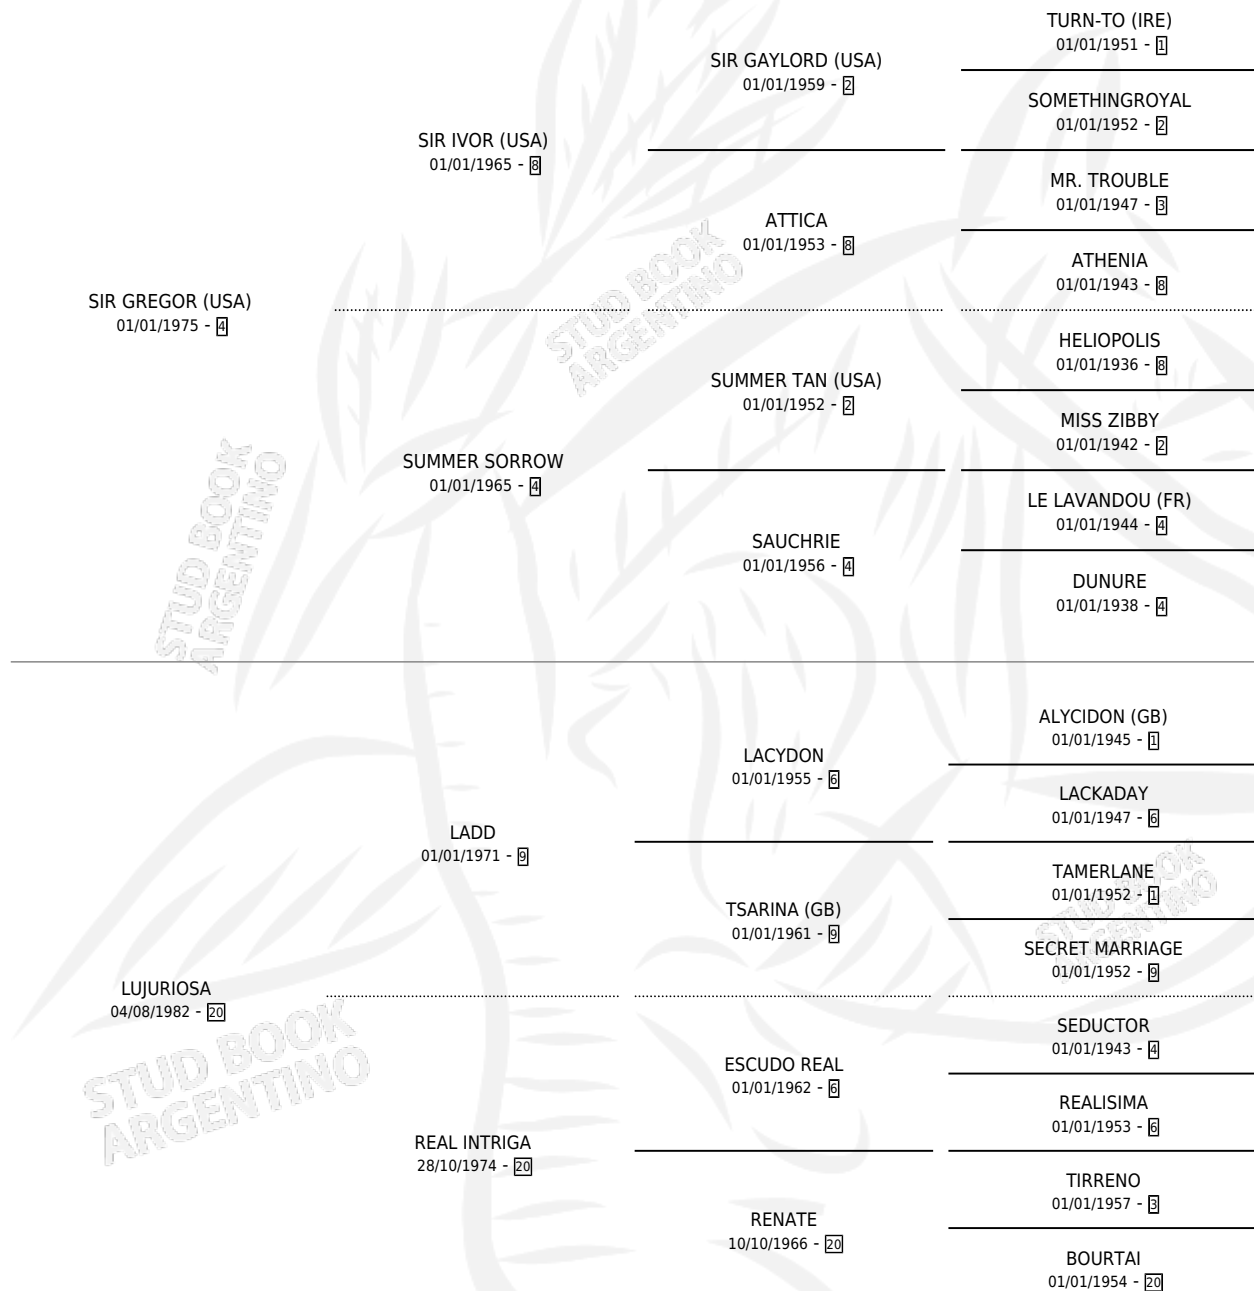

MISS LUJO

por SIR GREGOR (USA) y LUJURIOSA por LADD

Argentina · Hembra · Zaino · SP · 30/09/1988
Familia 20 · Volumen 33

ESTADO

TIPIFICACIÓN SANGUÍNEA	X
TIPIFICACIÓN POR ADN	X
PASAPORTE	X
IDENTIFICACIÓN POR MICROCHIP	X
REPRODUCTOR	X

Lugar de nacimiento: Junin

Criador: Sin dato

PEDIGREE

MISS LUJO

Datos oficiales del Stud Book Argentino

Documento generado el 06/05/2026

studbook.org.ar