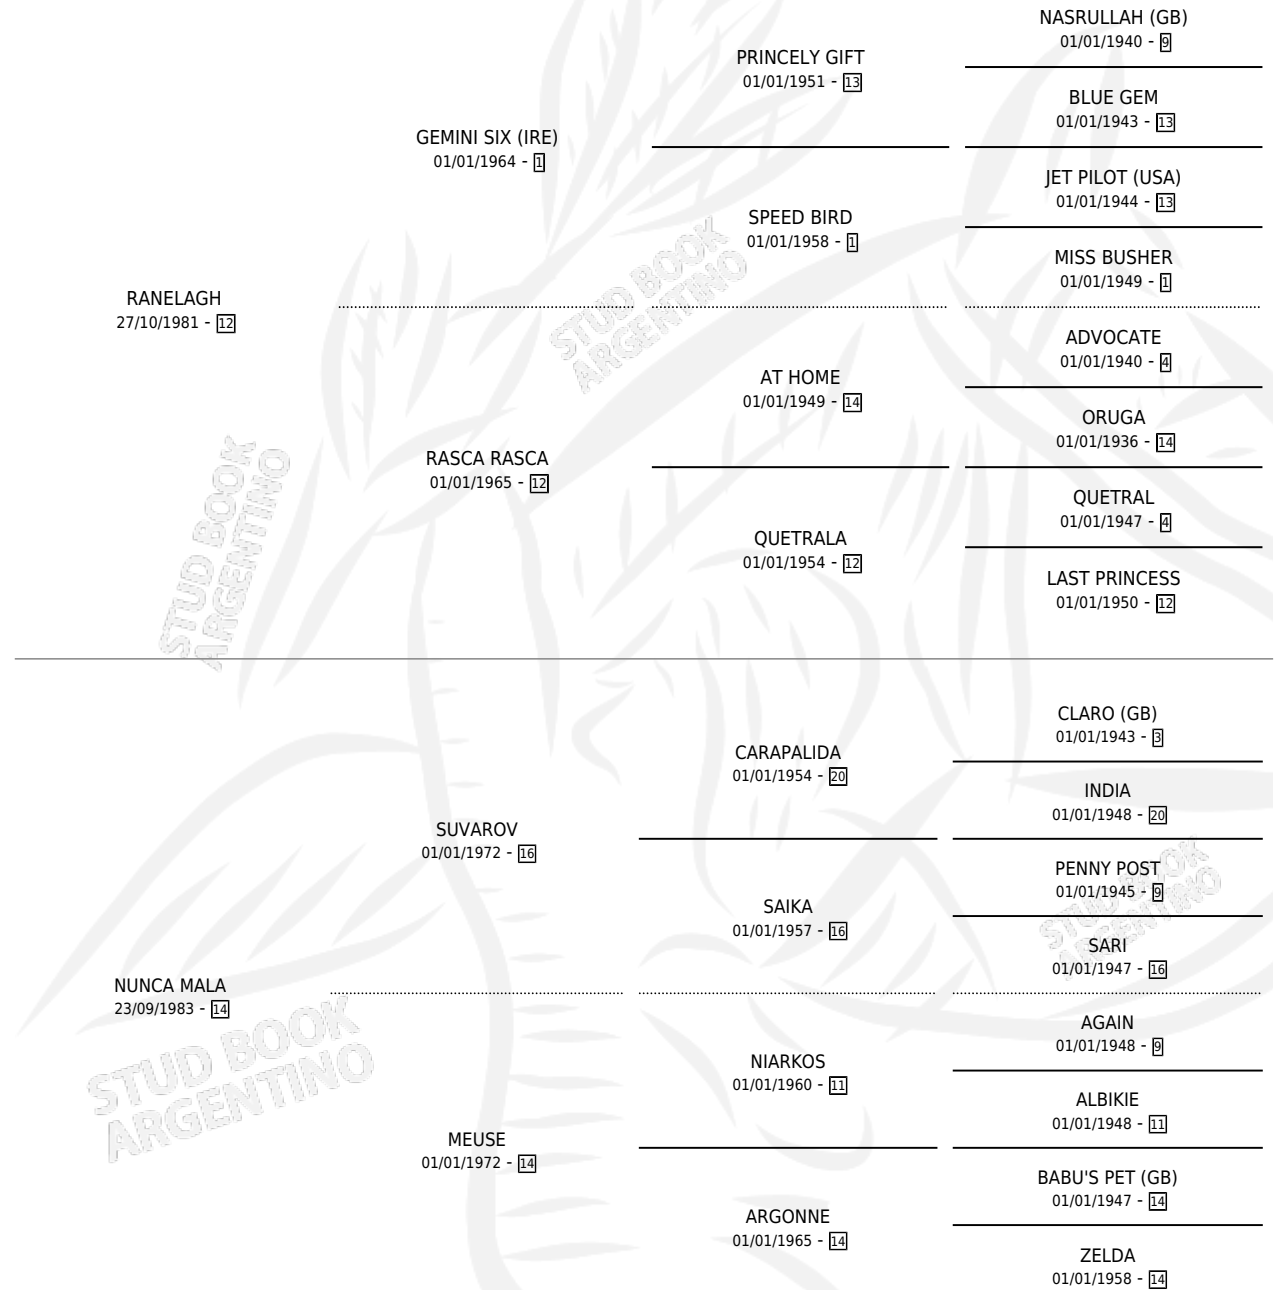

RABIOSA

por RANELAGH y NUNCA MALA por SUVAROV

Argentina · Hembra · Zaino · SP · 13/08/1988
Familia 14 · Volumen 33

ESTADO

TIPIFICACIÓN SANGUÍNEA	X
TIPIFICACIÓN POR ADN	X
PASAPORTE	X
IDENTIFICACIÓN POR MICROCHIP	X
REPRODUCTOR	✓

Lugar de nacimiento: Junin

Criador: Sin dato

PEDIGREE

S

mientos **0** / Efectividad **0.00%**

PADRILLO	PRODUCTO	CRIADOR	1ER SERVICIO	ÚLTIMO SERVICIO
NON TROPPO	∅		21/12/1993	23/12/1993
RABIOSA	∅		24/10/1991	26/10/1991