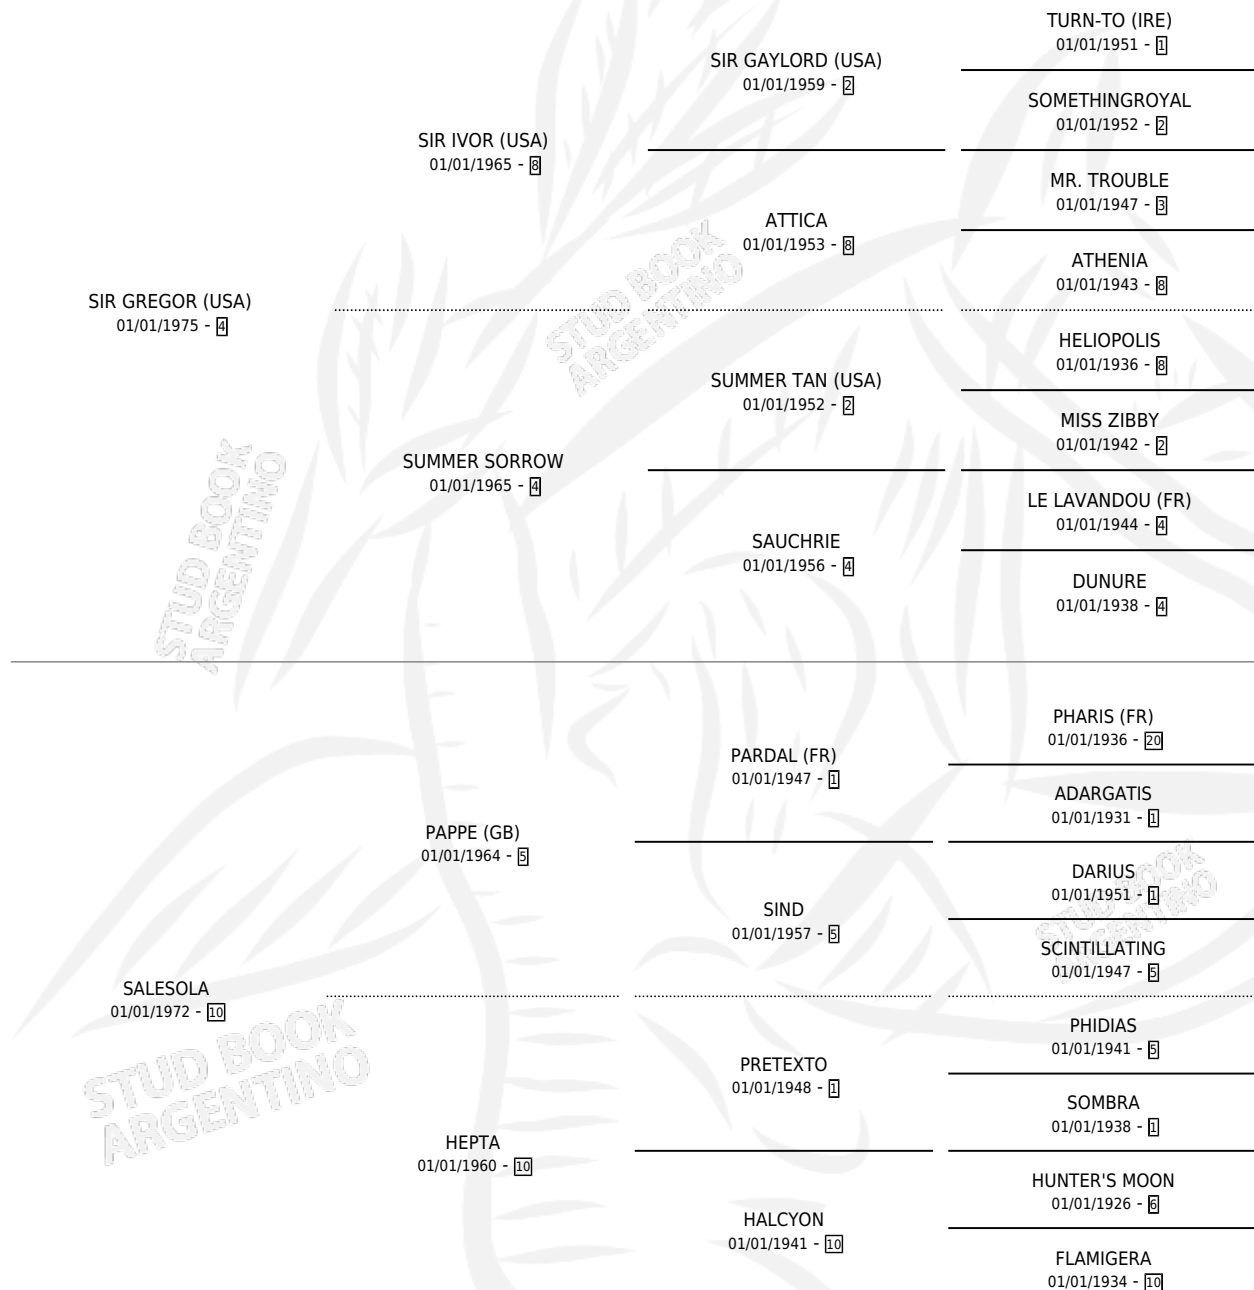

MISS MUSIC

por SIR GREGOR (USA) y SALESOLA por PAPPE (GB)

Argentina · Hembra · Zaino · SP · 29/09/1988
Familia 10-a · Volumen 33

ESTADO

TIPIFICACIÓN SANGUÍNEA	✓
TIPIFICACIÓN POR ADN	X
PASAPORTE	X
IDENTIFICACIÓN POR MICROCHIP	X
REPRODUCTOR	✓

Lugar de nacimiento: Junin

Criador: Sin dato

~

HIJOS

	MACHOS	HEMBRAS
2 NACIERON	1	1
1 CORRIERON	1	0

SIN ACTUACIONES

PEDIGREE