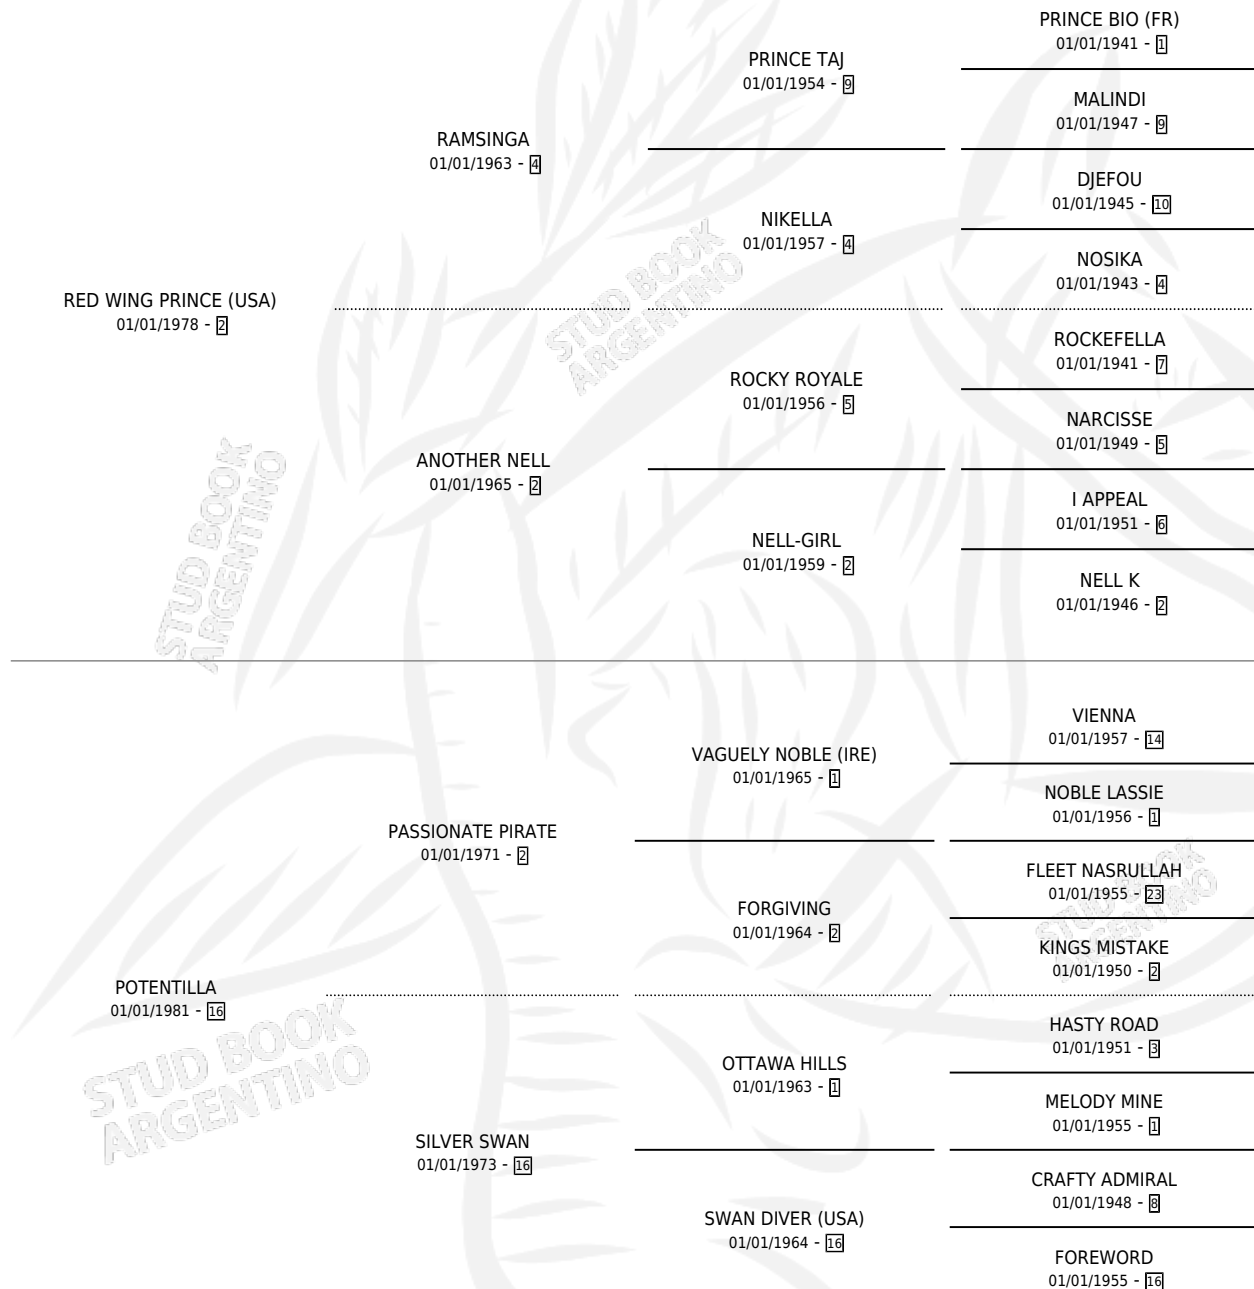

STRONG PRINCE

por RED WING PRINCE (USA) y POTENTILLA por
PASSIONATE PIRATE

Argentina · Macho · Tordillo · SP · 11/09/1988
Familia 16-h · Volumen 33

ESTADO

TIPIFICACIÓN SANGUÍNEA	X
TIPIFICACIÓN POR ADN	X
PASAPORTE	X
IDENTIFICACIÓN POR MICROCHIP	X
REPRODUCTOR	X

Lugar de nacimiento: Campo particular
Criador: San Jose de El Socorro Saayc

PEDIGREE