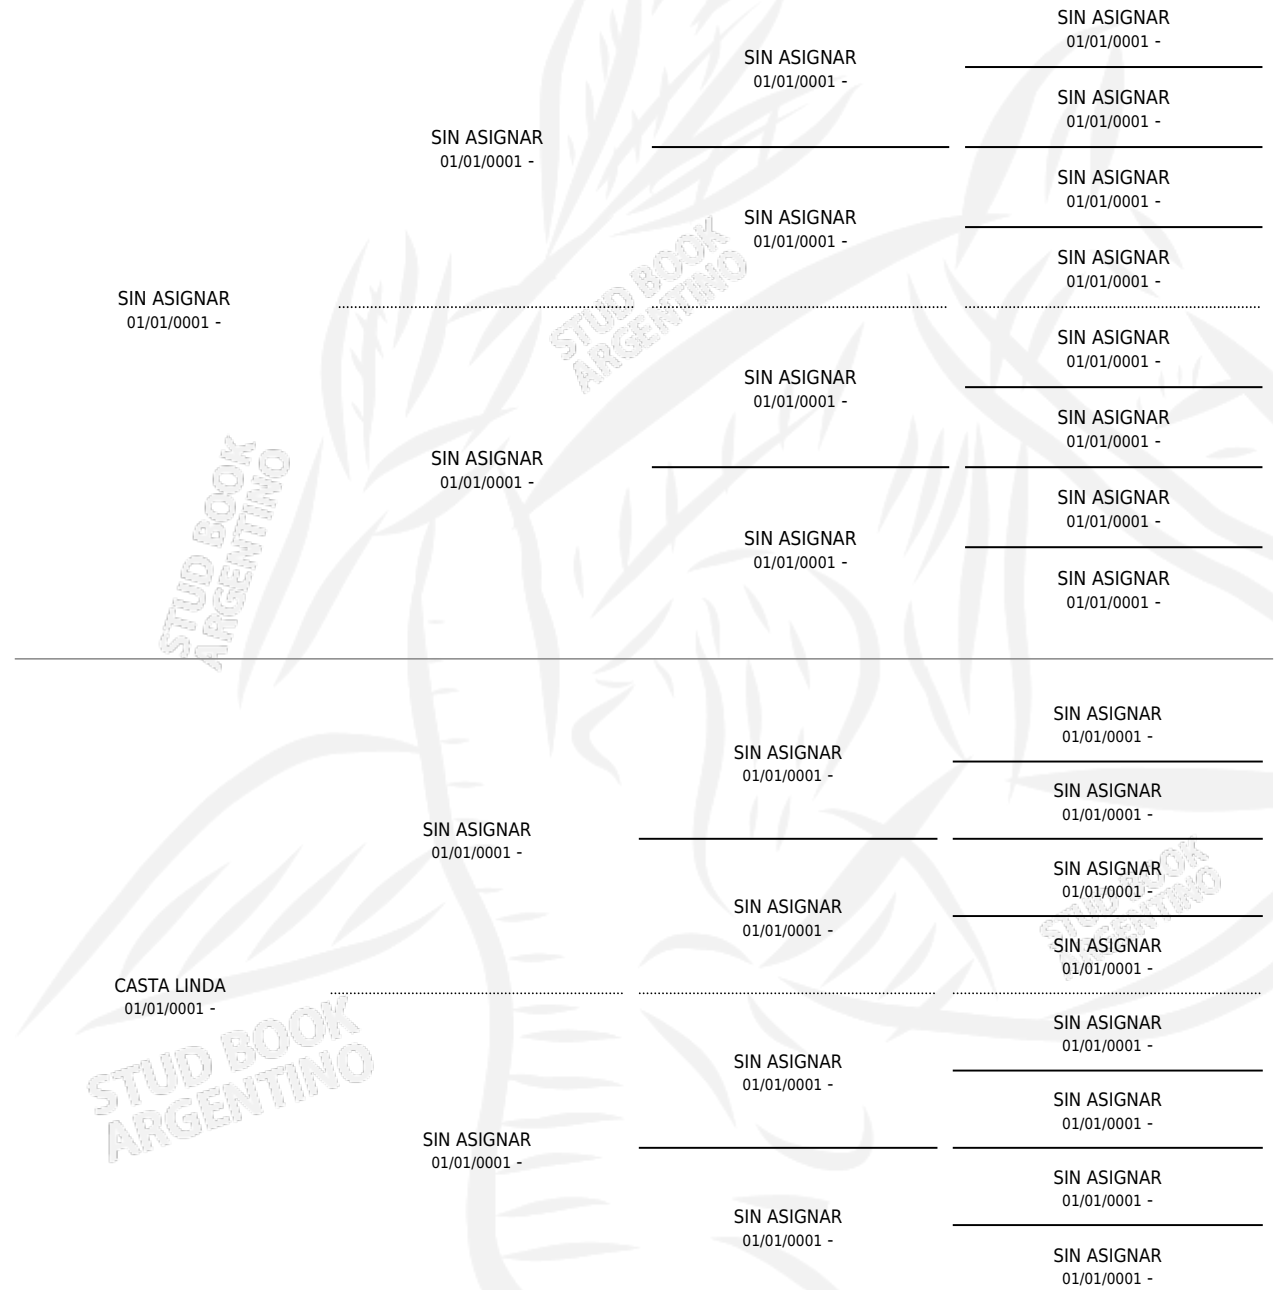

LA MALVINERA

por SIN ASIGNAR y CASTA LINDA por SIN ASIGNAR

Argentina · Hembra · Alazan · SP · 01/01/1970
Familia · Volumen 27

ESTADO

TIPIFICACIÓN SANGUÍNEA	X
TIPIFICACIÓN POR ADN	X
PASAPORTE	X
IDENTIFICACIÓN POR MICROCHIP	X
REPRODUCTOR	X

Lugar de nacimiento: Campo particular

Criador: Sin dato

~

HIJOS

	MACHOS	HEMBRAS
1 NACIERON	0	1

SIN ACTUACIONES

PEDIGREE

LA MALVINERA