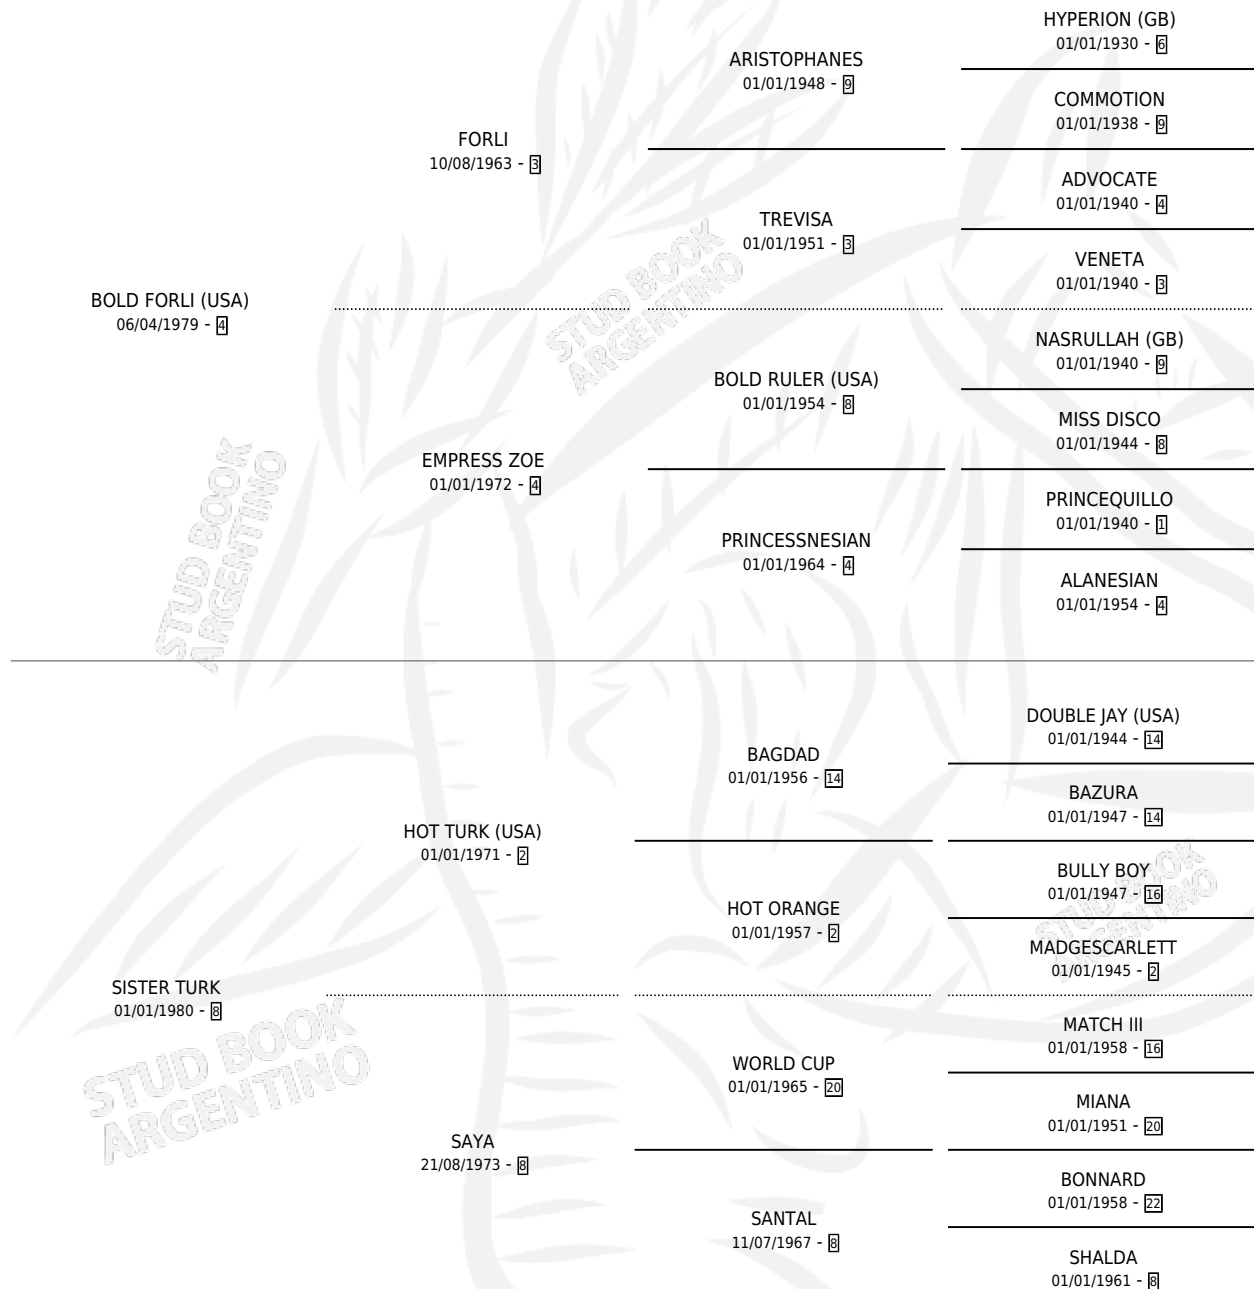

FORLI SISTER

por **BOLD FORLI (USA)** y **SISTER TURK** por **HOT TURK (USA)**

Argentina · Hembra · Alazan Tostado · SP · 26/09/1988
Familia 8-g · Volumen 33

ESTADO

TIPIFICACIÓN SANGUÍNEA	✓
TIPIFICACIÓN POR ADN	✓
PASAPORTE	X
IDENTIFICACIÓN POR MICROCHIP	X
REPRODUCTOR	✓

Lugar de nacimiento: El Turf

Criador: Sin dato

~

HIJOS

	MACHOS	HEMBRAS
7 NACIERON	4	3
3 CORRIERON	2	1
1 GANARON	1	0
0 GANADORES CL	0 GANADORES GR	0 GANADORES G1

PEDIGREE