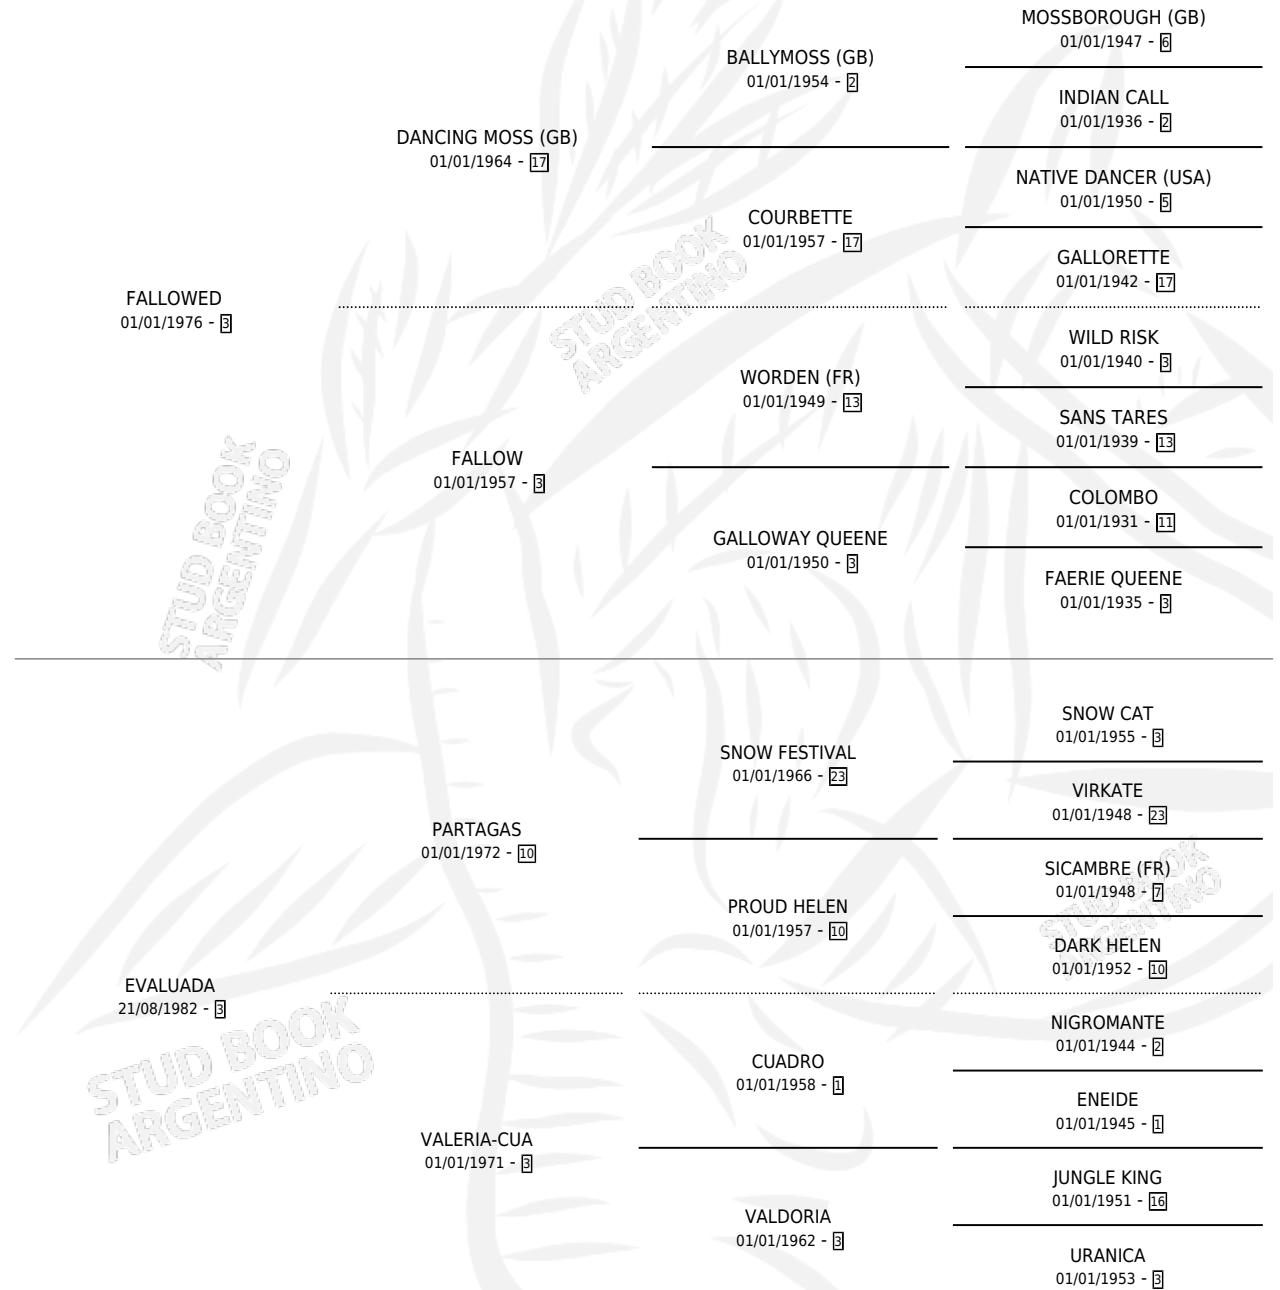

ESCARCEO

por **FALLOWED** y **EVALUADA** por **PARTAGAS**

Argentina · Macho · Tordillo · SP · 24/09/1988
Familia 3-d · Volumen 33

ESTADO

TIPIFICACIÓN SANGUÍNEA	X
TIPIFICACIÓN POR ADN	X
PASAPORTE	X
IDENTIFICACIÓN POR MICROCHIP	X
REPRODUCTOR	X

Lugar de nacimiento: San Cristobal

Criador: Sin dato

PEDIGREE

ESCARCEO

Datos oficiales del Stud Book Argentino

Documento generado el 28/04/2026

studbook.org.ar