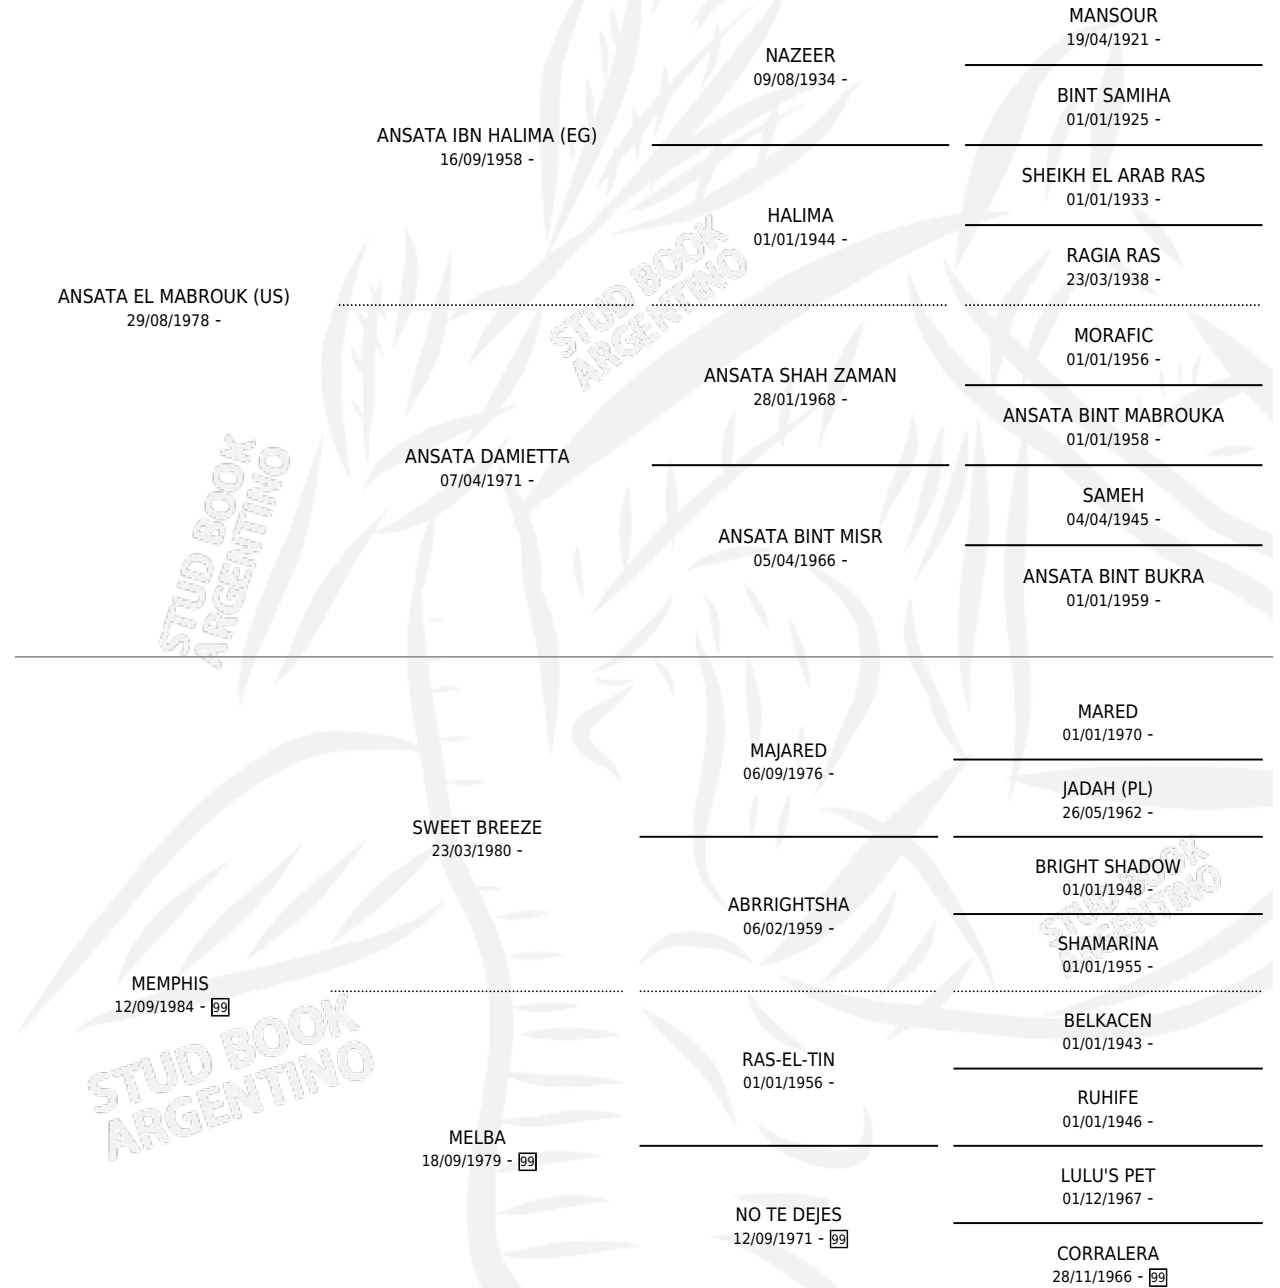

SM STRIKER

por **ANSATA EL MABROUK (US)** y **MEMPHIS** por **SWEET BREEZE**

Argentina · Macho · Alazan Tostado · AP · 09/09/1988
Familia 99 · Volumen 33

ESTADO

TIPIFICACIÓN SANGUÍNEA	✓
TIPIFICACIÓN POR ADN	X
PASAPORTE	X
IDENTIFICACIÓN POR MICROCHIP	X
REPRODUCTOR	✓

Lugar de nacimiento: Mayed

Criador: Sin dato

~

HIJOS

	MACHOS	HEMBRAS
1 NACIERON	0	1
SIN ACTUACIONES		

PEDIGREE