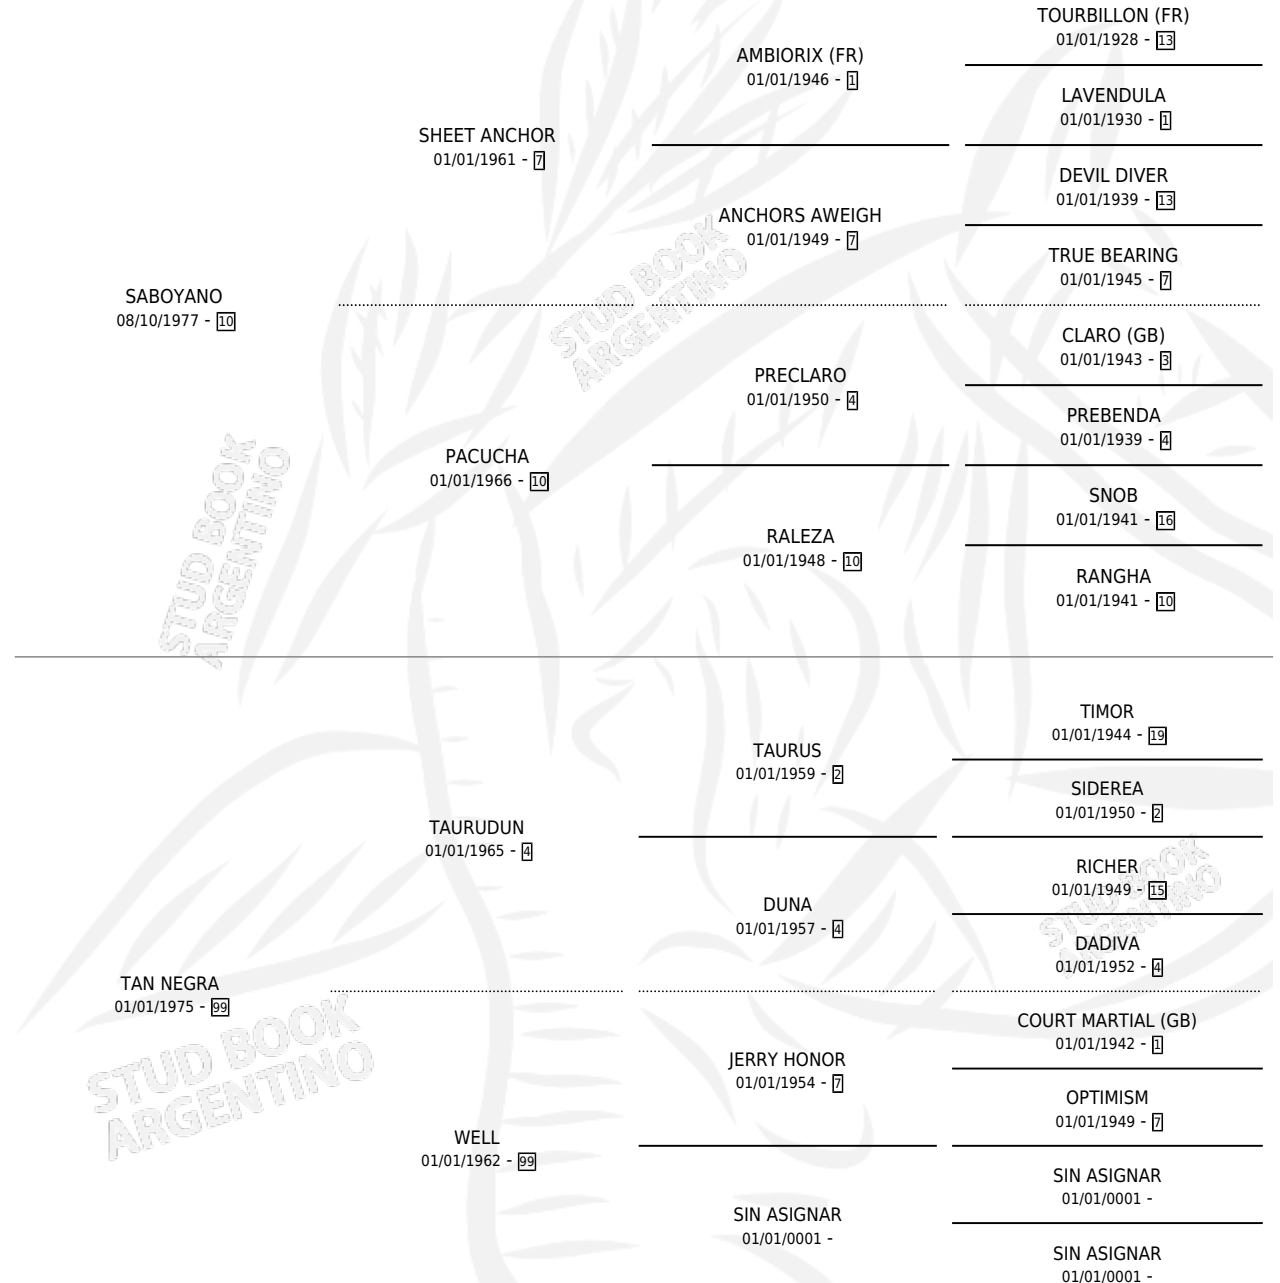

LA NANIN

por **SABOYANO** y **TAN NEGRA** por **TAURUDUN**

Argentina · Hembra · Zaino · SP · 21/09/1988
Familia 99 · Volumen 33

ESTADO

TIPIFICACIÓN SANGUÍNEA	X
TIPIFICACIÓN POR ADN	X
PASAPORTE	X
IDENTIFICACIÓN POR MICROCHIP	X
REPRODUCTOR	X

Lugar de nacimiento: Campo particular

Criador: Sin dato

PEDIGREE

CAMPAÑA

Solo carreras oficiales de Argentina

POR EDAD

EDAD	CC	1°	2°	3°	4°	5°	NP	CLC	CLG	CLCG1	CLGG1	IMPORTE	GANANCIA / CC
3 AÑOS	2	0	0	0	0	0	2	0	0	0	0	\$0	\$0
4 AÑOS	2	0	0	0	0	0	2	0	0	0	0	\$0	\$0
TOTALES	4	0	0	0	0	0	4	0	0	0	0	\$0	\$0
%		0.0%	0.0%	0.0%	0.0%	0.0%	100%	0.0%	0.0%	0.0%	0.0%		