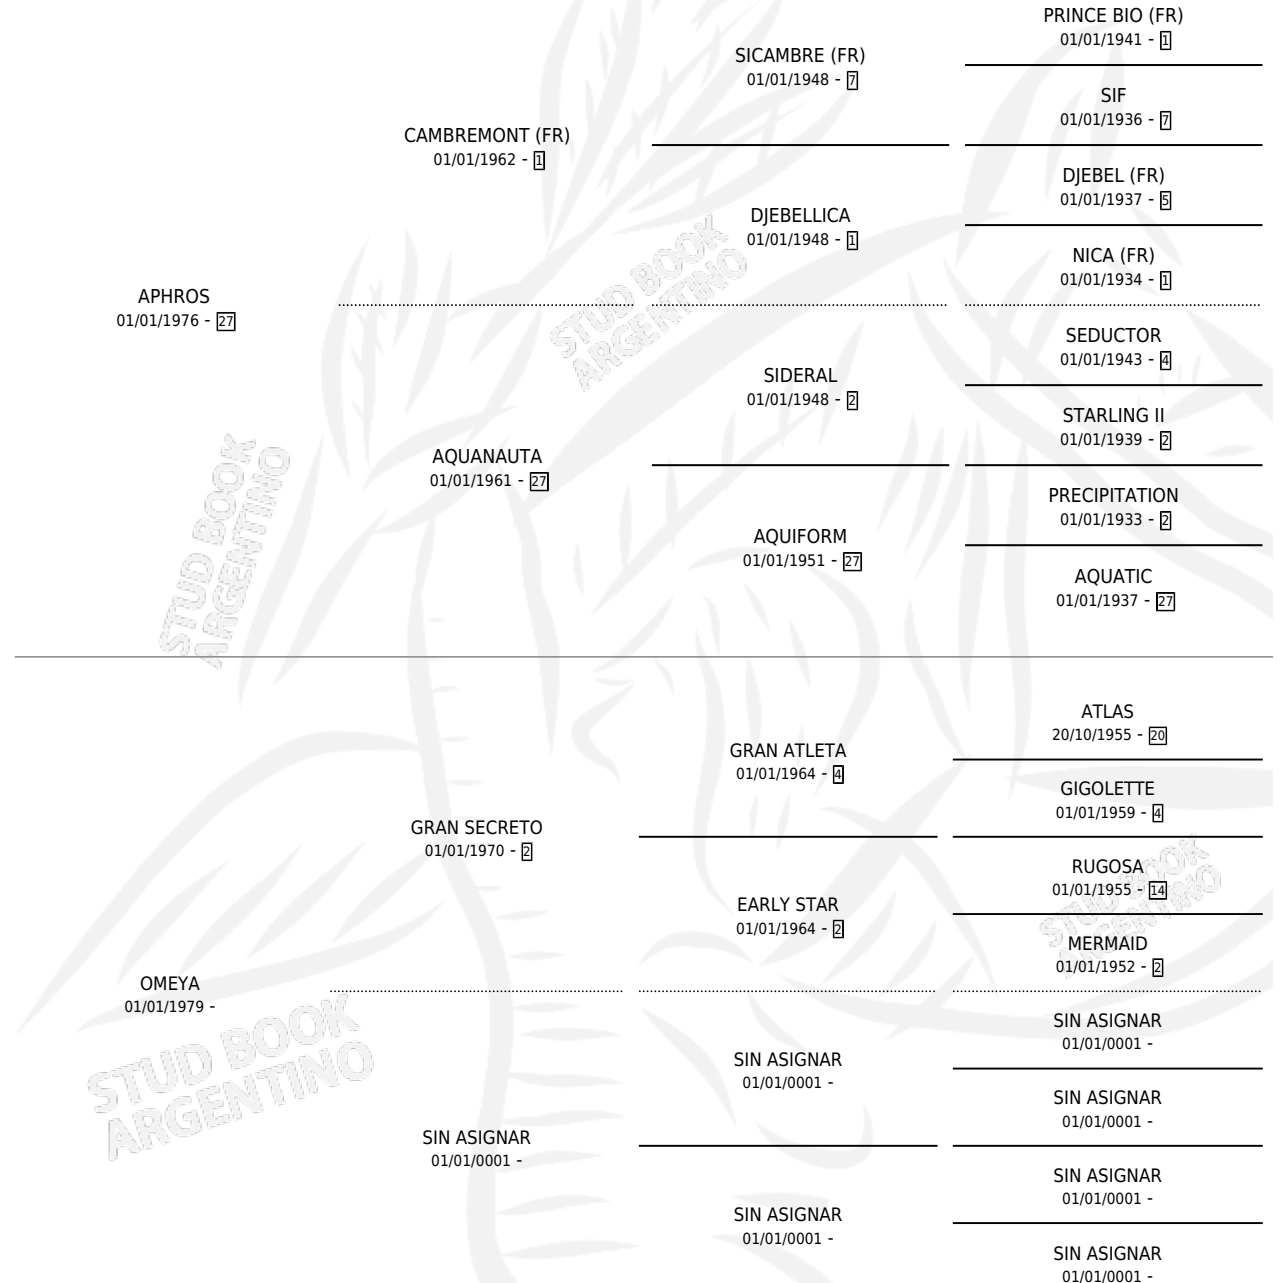

RITA LUCIA

por APHROS y OMEYA por GRAN SECRETO

Argentina · Hembra · Zaino · SP · 07/10/1988
Familia · Volumen 33

ESTADO

TIPIFICACIÓN SANGUÍNEA	X
TIPIFICACIÓN POR ADN	X
PASAPORTE	X
IDENTIFICACIÓN POR MICROCHIP	X
REPRODUCTOR	X

Lugar de nacimiento: Don Lino

Criador: Don Lino

PEDIGREE

RITA LUCIA

Datos oficiales del Stud Book Argentino

Documento generado el 08/05/2026

studbook.org.ar