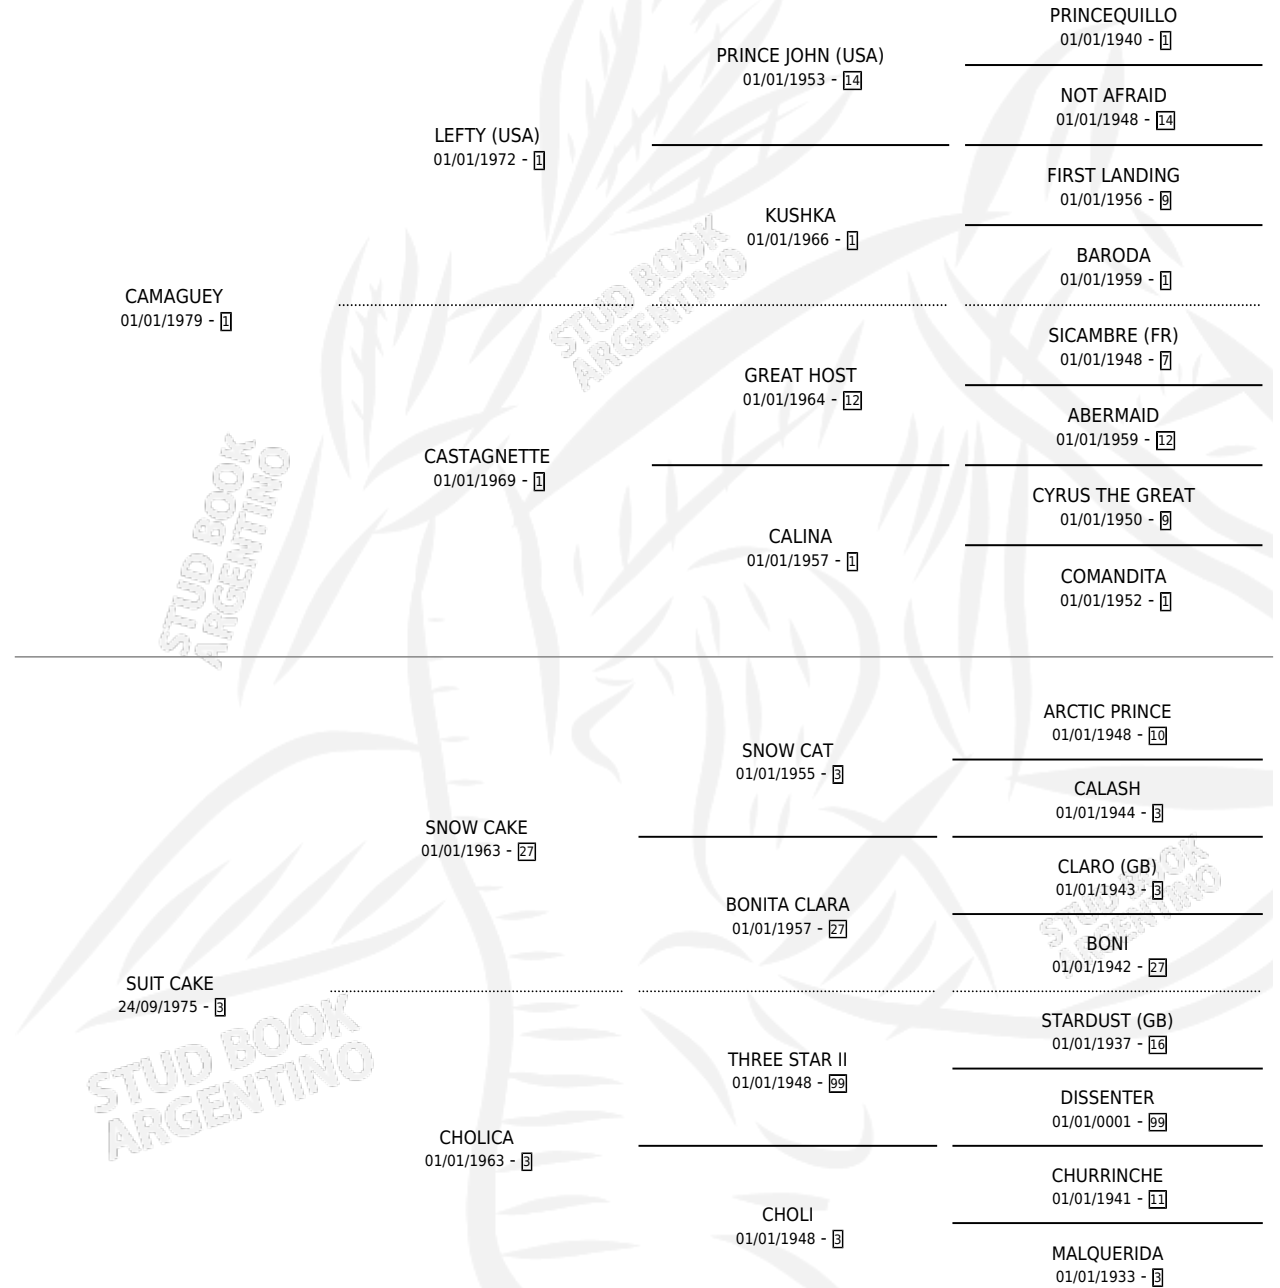

CAMA CHICA

por CAMAGUEY y SUIT CAKE por SNOW CAKE

Argentina · Hembra · Zaino · SP · 09/09/1988
Familia 3-h · Volumen 33

ESTADO

TIPIFICACIÓN SANGUÍNEA	X
TIPIFICACIÓN POR ADN	X
PASAPORTE	X
IDENTIFICACIÓN POR MICROCHIP	X
REPRODUCTOR	X

Lugar de nacimiento: Don Marcial

Criador: Sin dato

PEDIGREE

CAMA CHICA

Datos oficiales del Stud Book Argentino

Documento generado el 08/05/2026

studbook.org.ar