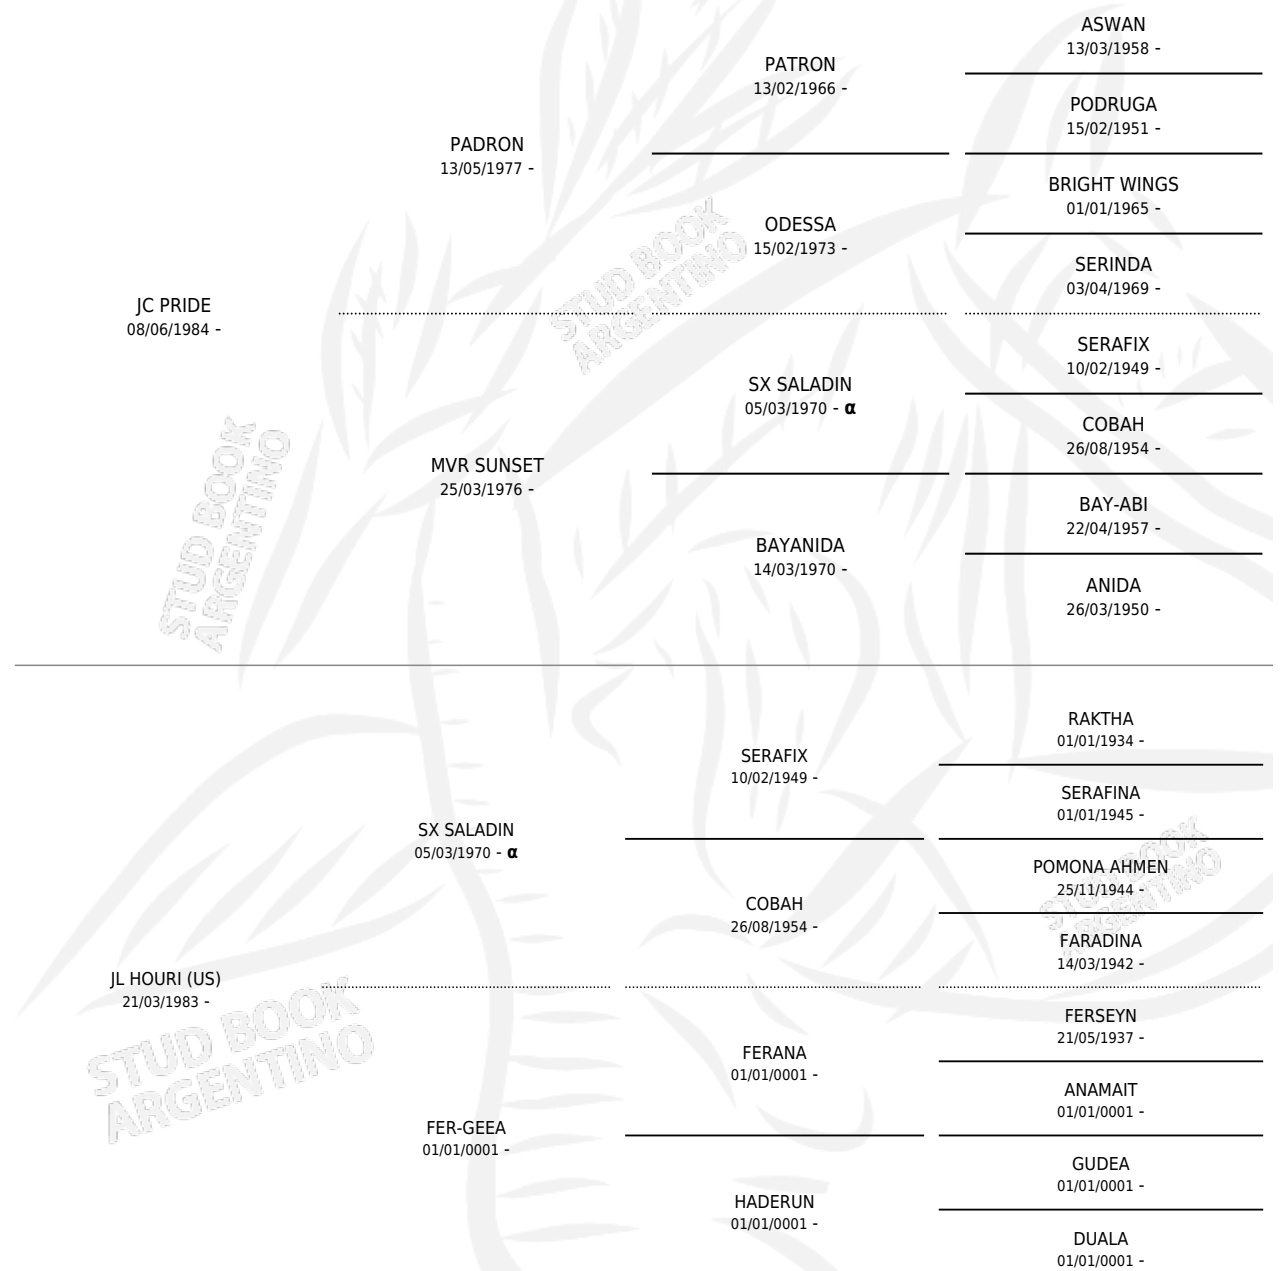

SEPRIDE

por **JC PRIDE** y **JL HOURI (US)** por **SX SALADIN**

Argentina · Macho · Zaino · AP · 07/10/1988
Familia · Volumen 33

ESTADO

TIPIFICACIÓN SANGUÍNEA	X
TIPIFICACIÓN POR ADN	X
PASAPORTE	X
IDENTIFICACIÓN POR MICROCHIP	X
REPRODUCTOR	X

Lugar de nacimiento: La Media Legua

Criador: Sin dato

PEDIGREE

INBREEDING : α

SEPRIDE

Datos oficiales del Stud Book Argentino

Documento generado el 09/05/2026

studbook.org.ar