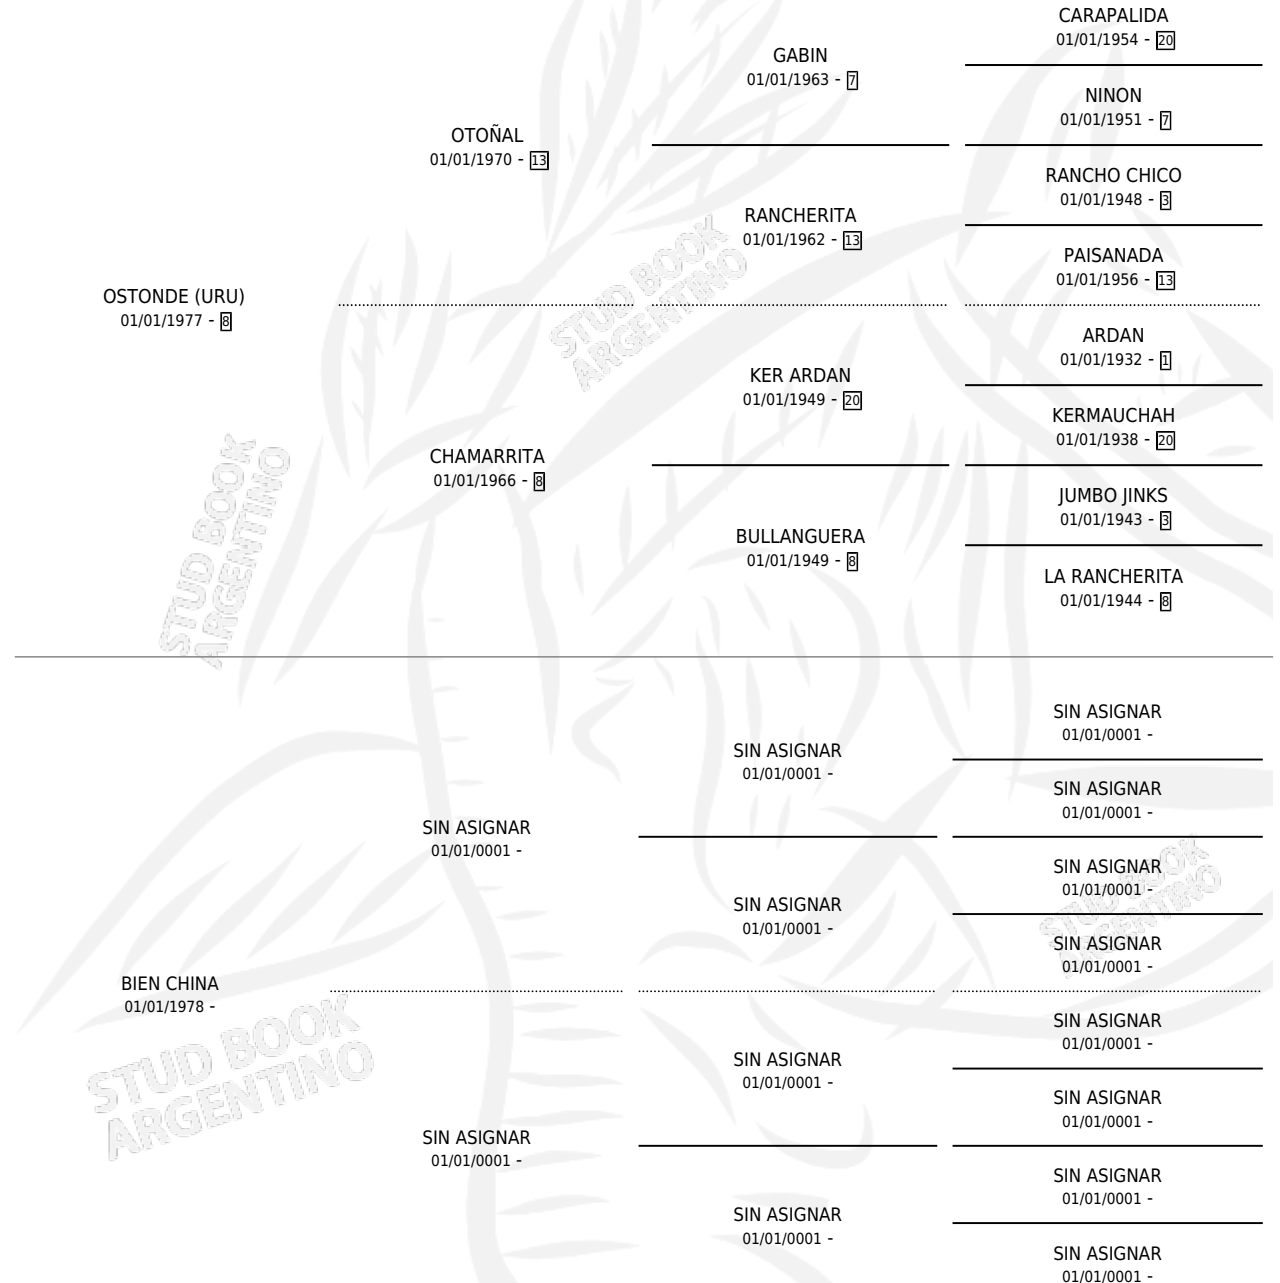

MISS ERIK

por OSTONDE (URU) y BIEN CHINA por SIN ASIGNAR

Argentina · Hembra · Zaino · SP · 08/10/1988
Familia · Volumen 33

ESTADO

TIPIFICACIÓN SANGUÍNEA	X
TIPIFICACIÓN POR ADN	X
PASAPORTE	X
IDENTIFICACIÓN POR MICROCHIP	X
REPRODUCTOR	X

Lugar de nacimiento: Tiempo Record

Criador: Tiempo Record

PEDIGREE