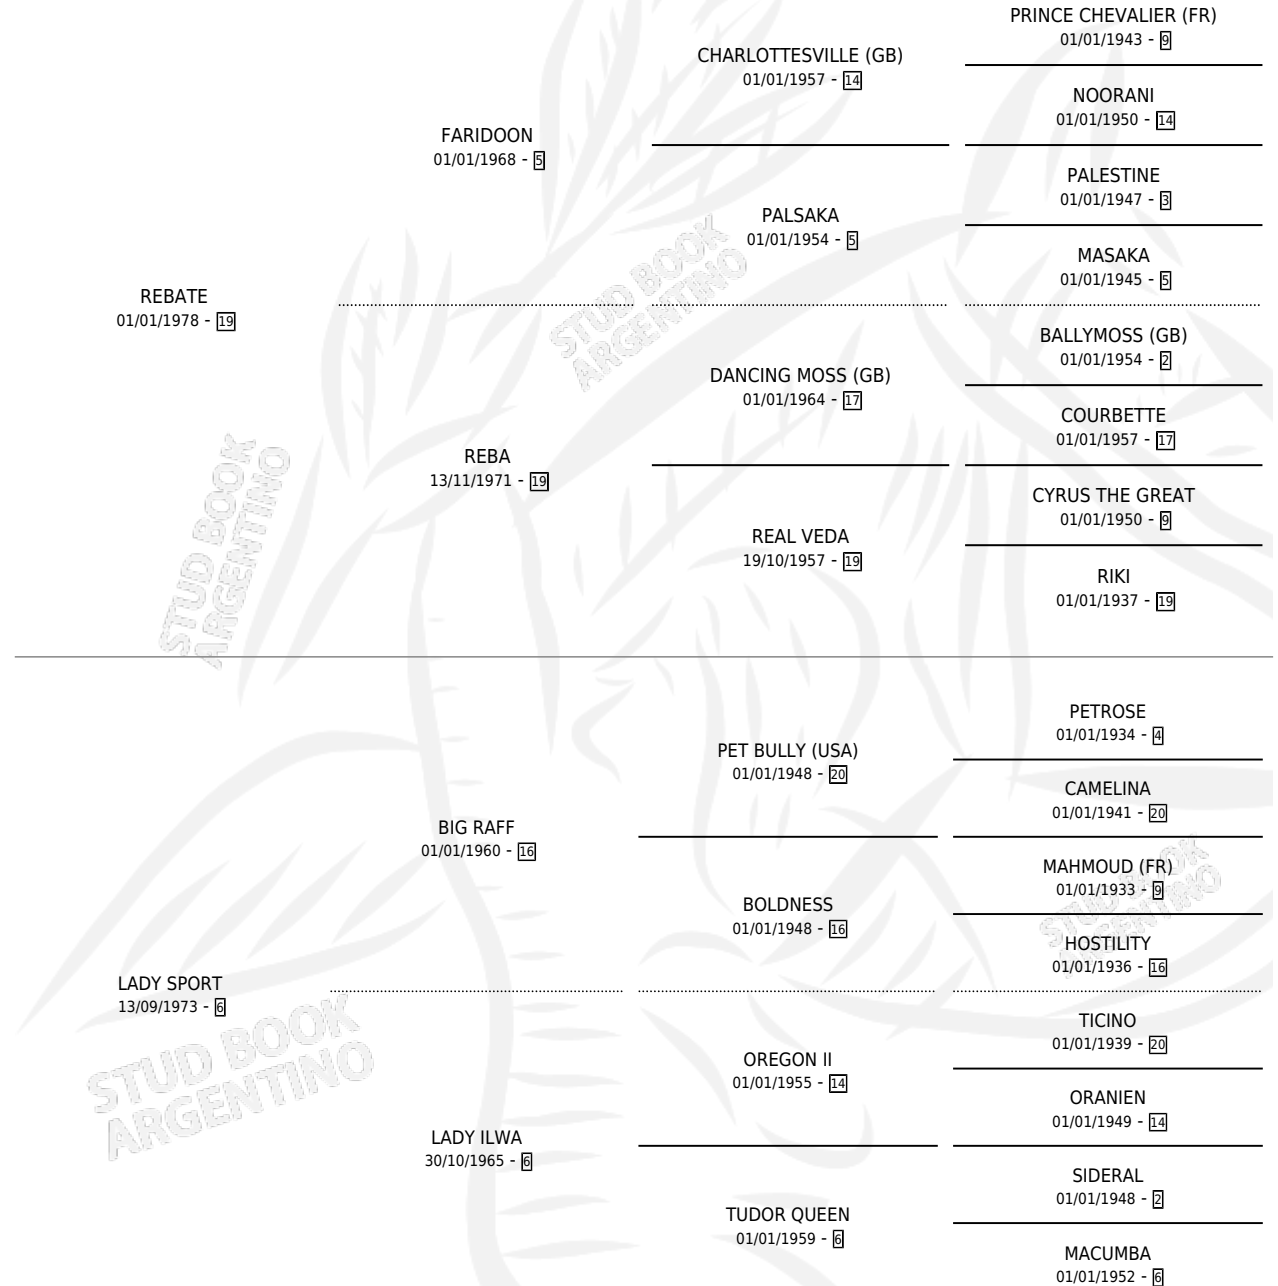

RASCACIELO

por **REBATE** y **LADY SPORT** por **BIG RAFF**

Argentina · Macho · Tordillo · SP · 23/09/1988
Familia 6-a · Volumen 33

ESTADO

TIPIFICACIÓN SANGUÍNEA	X
TIPIFICACIÓN POR ADN	X
PASAPORTE	X
IDENTIFICACIÓN POR MICROCHIP	X
REPRODUCTOR	X

Lugar de nacimiento: Providencia

Criador: Sin dato

PEDIGREE

RASCACIELO

Datos oficiales del Stud Book Argentino

Documento generado el 08/05/2026

studbook.org.ar