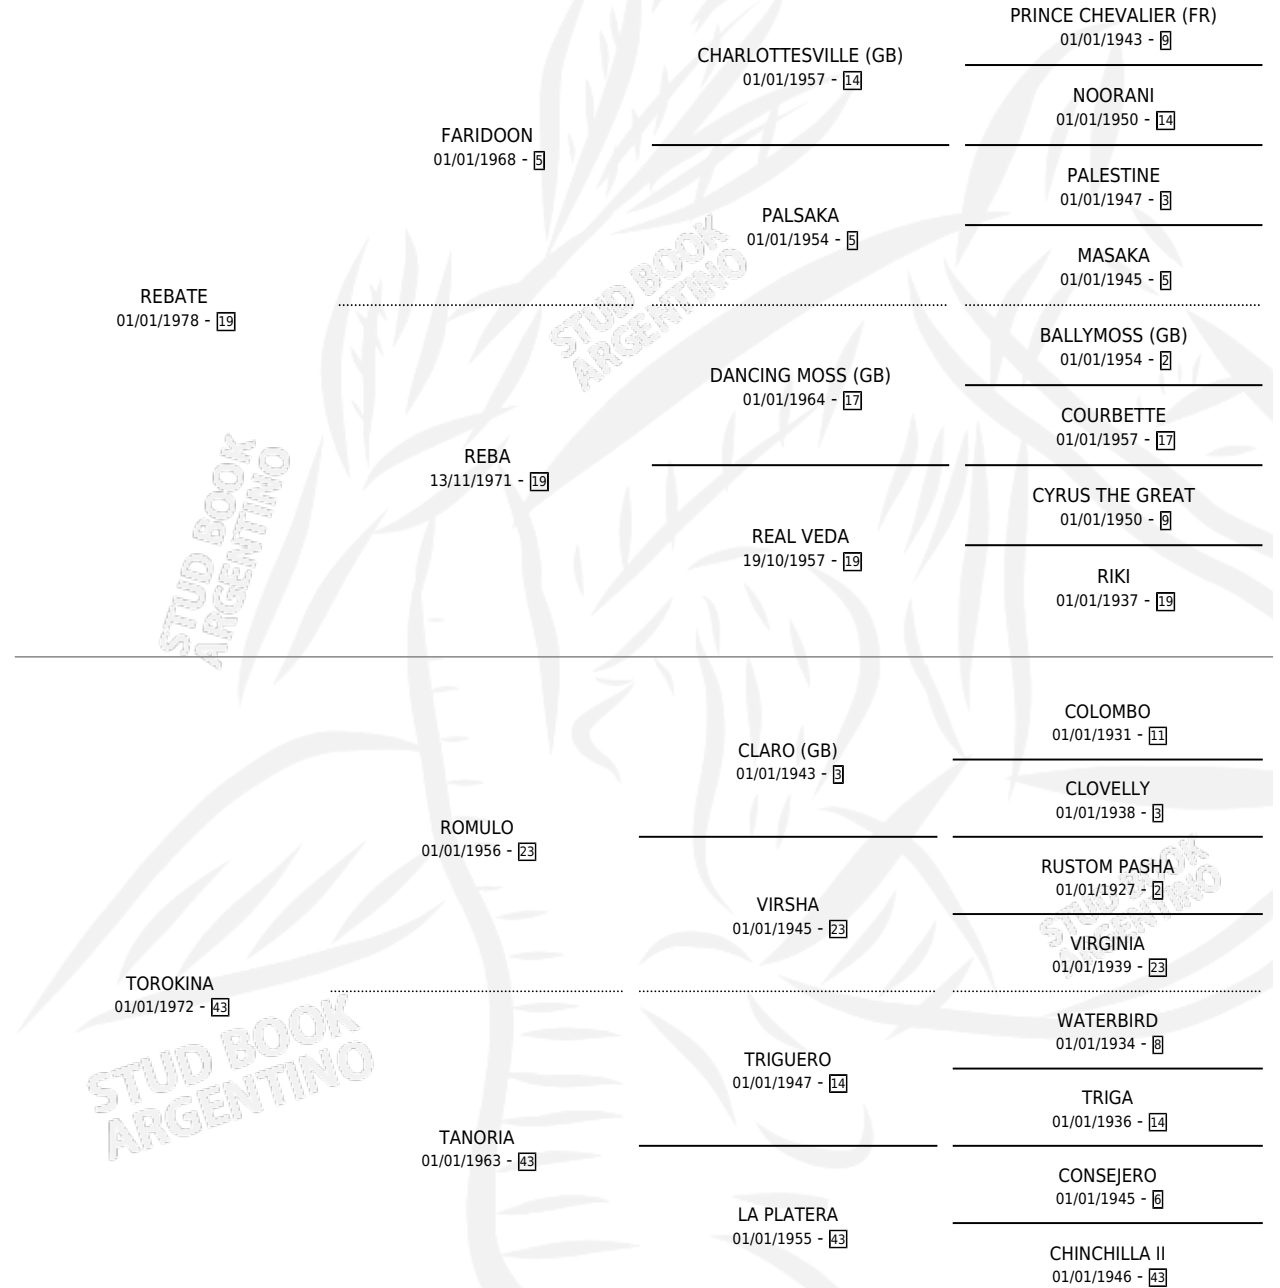

RENUNCIANTE

por **REBATE** y **TOROKINA** por **ROMULO**

Argentina · Macho · Zaino Negro · SP · 15/09/1988
Familia 43 · Volumen 33

ESTADO

TIPIFICACIÓN SANGUÍNEA	X
TIPIFICACIÓN POR ADN	X
PASAPORTE	X
IDENTIFICACIÓN POR MICROCHIP	X
REPRODUCTOR	X

Lugar de nacimiento: Providencia

Criador: Sin dato

PEDIGREE

RENUNCIANTE

Datos oficiales del Stud Book Argentino

Documento generado el 12/05/2026

studbook.org.ar