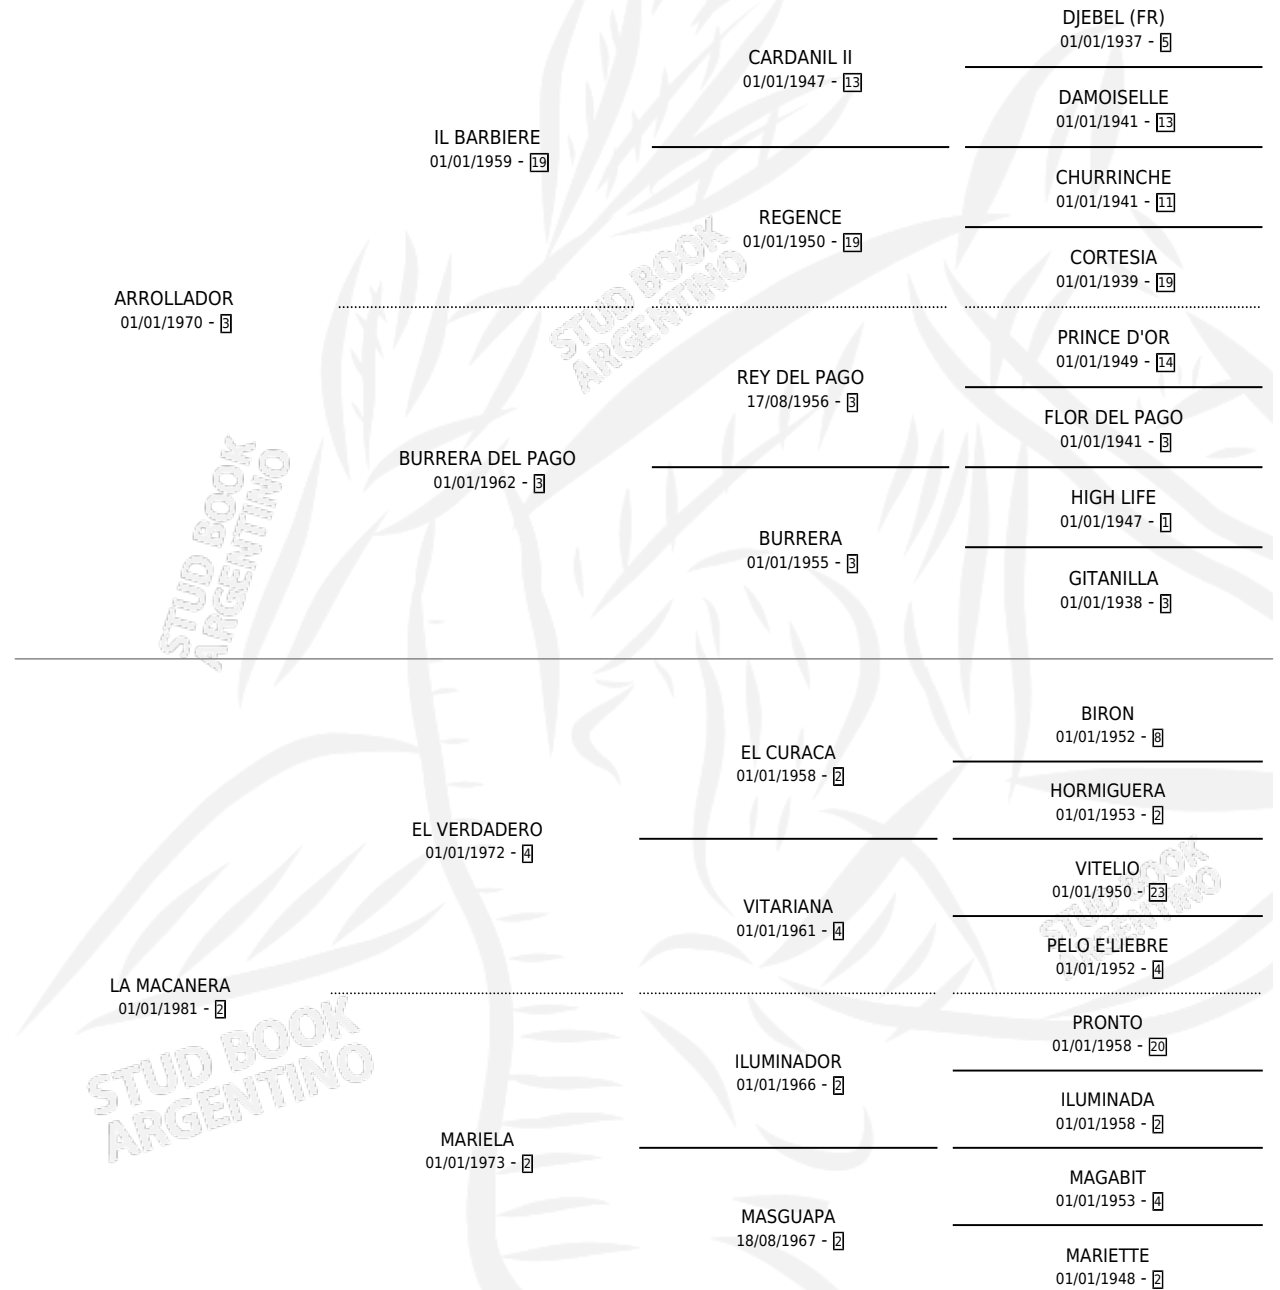

FALSADORA

por **ARROLLADOR** y **LA MACANERA** por **EL VERDADERO**

Argentina · Hembra · Alazan · SP · 25/09/1988
Familia 2-m · Volumen 33

ESTADO

TIPIFICACIÓN SANGUÍNEA	✓
TIPIFICACIÓN POR ADN	X
PASAPORTE	X
IDENTIFICACIÓN POR MICROCHIP	X
REPRODUCTOR	✓

Lugar de nacimiento: Los Gringos

Criador: Sin dato

~

HIJOS

	MACHOS	HEMBRAS
1 NACIERON	1	0

SIN ACTUACIONES

PEDIGREE

CAMPAÑA

Solo carreras oficiales de Argentina

POR EDAD

EDAD	CC	1°	2°	3°	4°	5°	NP	CLC	CLG	CLCG1	CLGG1	IMPORTE	GANANCIA / CC
2 AÑOS	1	0	0	0	0	1	0	0	0	0	0	\$0	\$0
3 AÑOS	1	0	0	0	0	0	1	0	0	0	0	\$0	\$0
TOTALES	2	0	0	0	0	1	1	0	0	0	0	\$0	\$0
%		0.0%	0.0%	0.0%	0.0%	50.0%	50.0%	0.0%	0.0%	0.0%	0.0%		