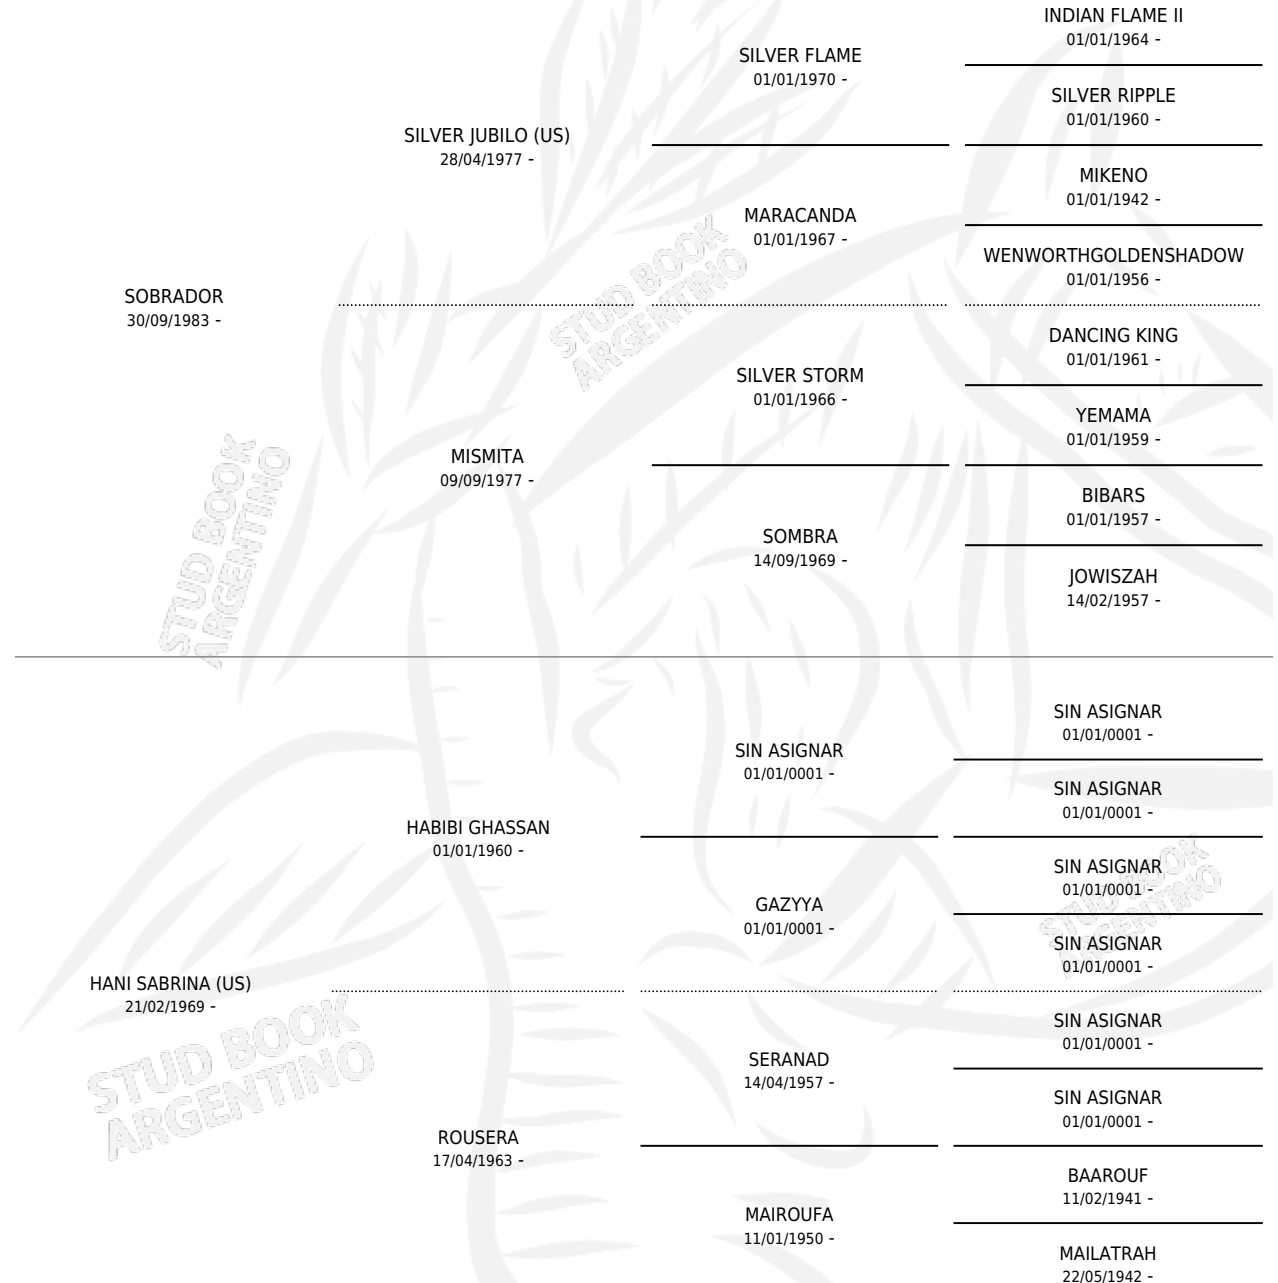

MV HERNANJO

por **SOBRADOR** y **HANI SABRINA (US)** por **HABIBI GHASSAN**

Argentina · Macho · Tordillo · AP · 01/10/1988
Familia · Volumen 33

ESTADO

TIPIFICACIÓN SANGUÍNEA	X
TIPIFICACIÓN POR ADN	X
PASAPORTE	X
IDENTIFICACIÓN POR MICROCHIP	X
REPRODUCTOR	X

Lugar de nacimiento: Maria Victoria de Moreno
Criador: Sin dato

PEDIGREE

MV HERNANJO

Datos oficiales del Stud Book Argentino

Documento generado el 06/05/2026

studbook.org.ar