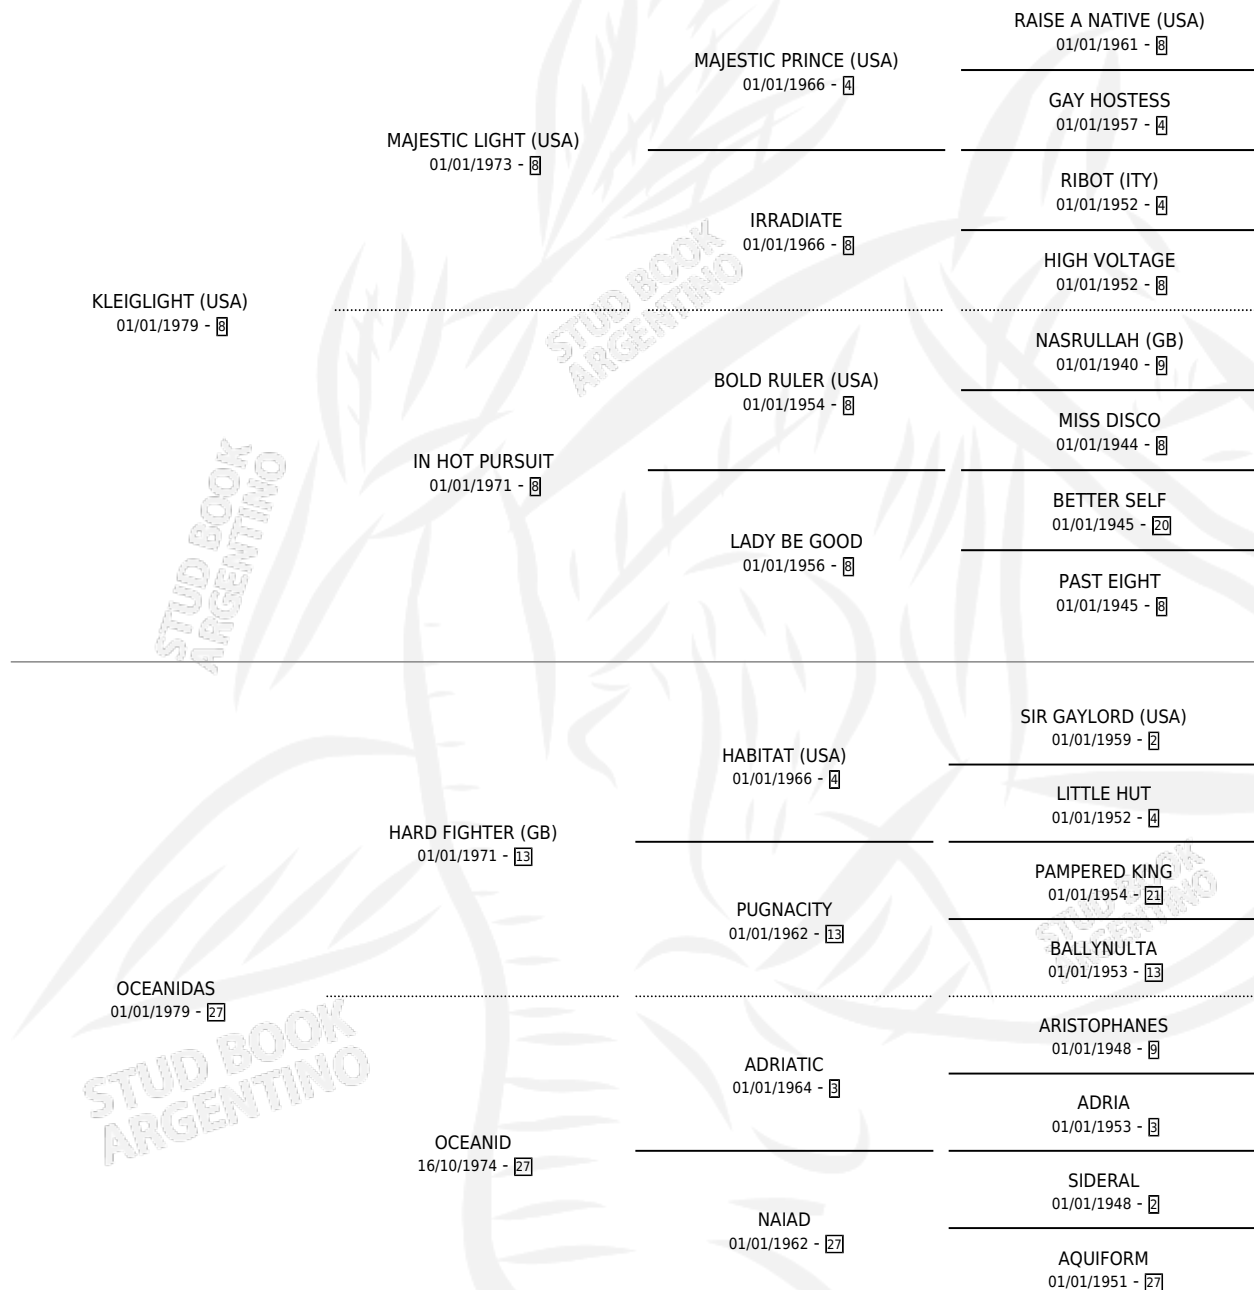

L'OCEAN

por **KLEIGHT (USA)** y **OCEANIDAS** por **HARD FIGHTER (GB)**

Argentina · Macho · Zaino · SP · 07/10/1988
Familia 27-a · Volumen 33

ESTADO

TIPIFICACIÓN SANGUÍNEA	X
TIPIFICACIÓN POR ADN	X
PASAPORTE	X
IDENTIFICACIÓN POR MICROCHIP	X
REPRODUCTOR	X

Lugar de nacimiento: El Malacate
Criador: Sin dato

PEDIGREE

L'OCEAN

Datos oficiales del Stud Book Argentino

Documento generado el 02/05/2026

studbook.org.ar