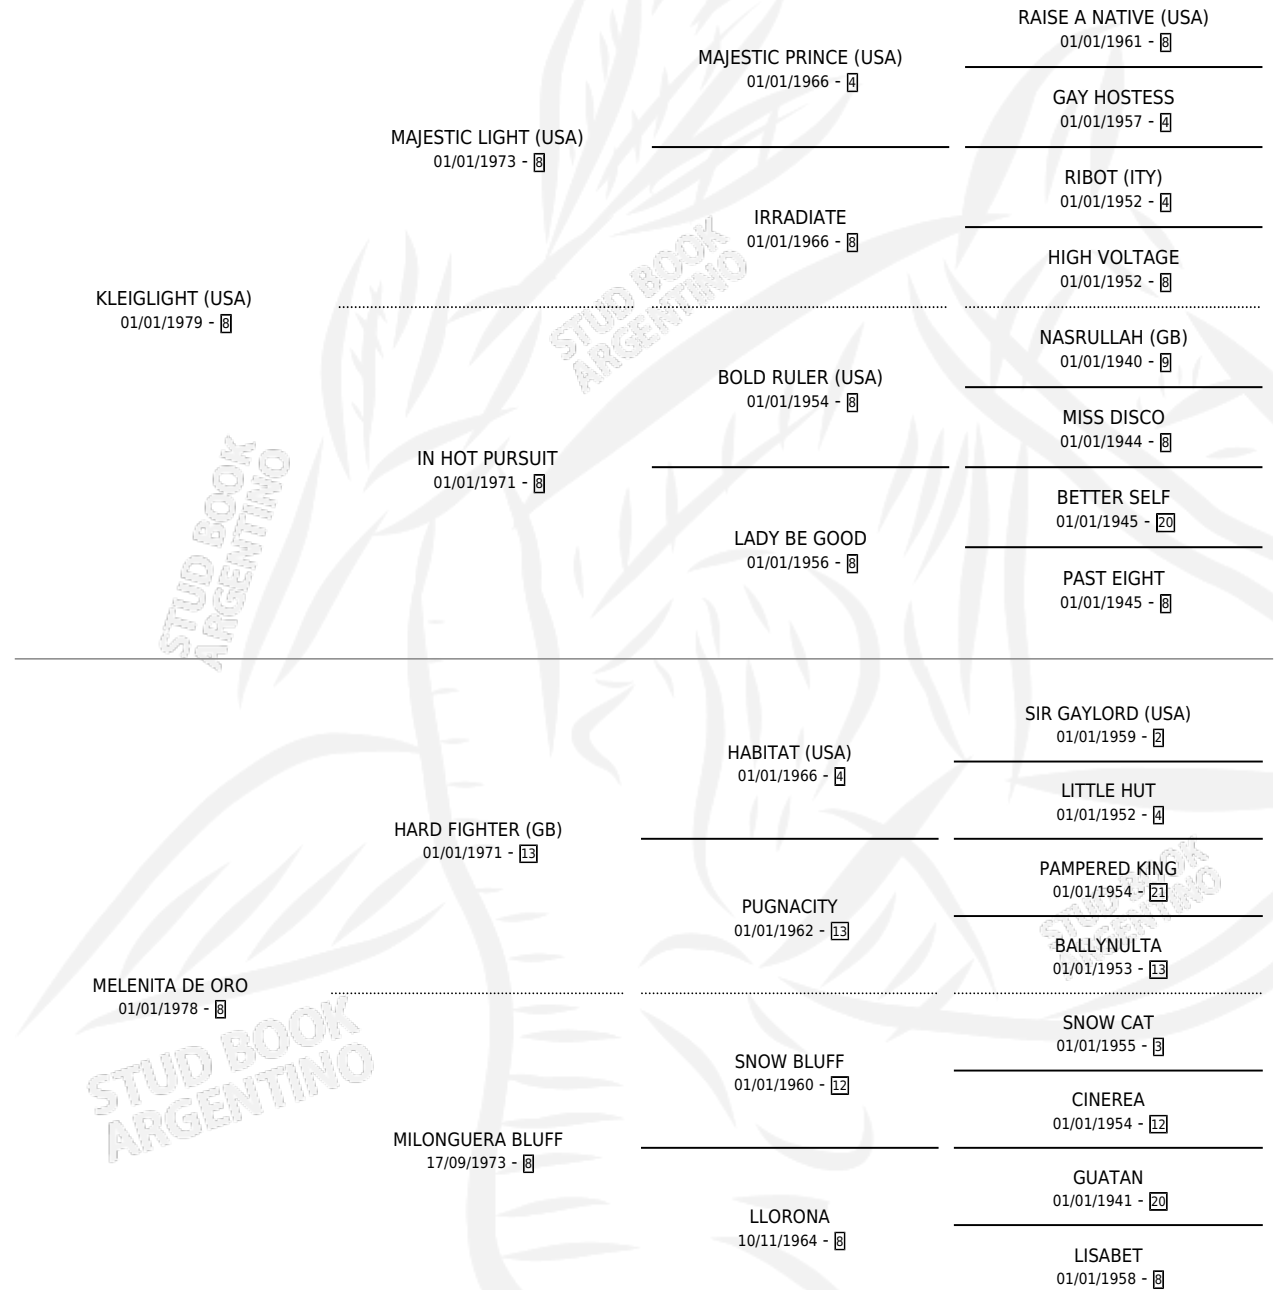

MELODIEUX

por **KLEIGHT (USA)** y **MELENITA DE ORO** por **HARD FIGHTER (GB)**

Argentina · Macho · Zaino Colorado · SP · 04/10/1988
Familia 8-c · Volumen 33

ESTADO

TIPIFICACIÓN SANGUÍNEA	✓
TIPIFICACIÓN POR ADN	X
PASAPORTE	X
IDENTIFICACIÓN POR MICROCHIP	X
REPRODUCTOR	✓

Lugar de nacimiento: El Malacate

Criador: Sin dato

PEDIGREE

CAMPAÑA

Solo carreras oficiales de Argentina

POR EDAD

EDAD	CC	1°	2°	3°	4°	5°	NP	CLC	CLG	CLCG1	CLGG1	IMPORTE	GANANCIA / CC
3 AÑOS	2	1	0	1	0	0	0	0	0	0	0	\$0	\$0
4 AÑOS	4	1	1	2	0	0	0	0	0	0	0	\$0	\$0
5 AÑOS	1	0	0	0	1	0	0	0	0	0	0	\$0	\$0
6 AÑOS	3	1	0	0	0	0	2	0	0	0	0	\$5,000	\$1,667
7 AÑOS	1	0	0	0	0	0	1	0	0	0	0	\$0	\$0
TOTALES	11	3	1	3	1	0	3	0	0	0	0	\$5,000	\$455
%		27.3%	9.1%	27.3%	9.1%	0.0%	27.3%	0.0%	0.0%	0.0%	0.0%		