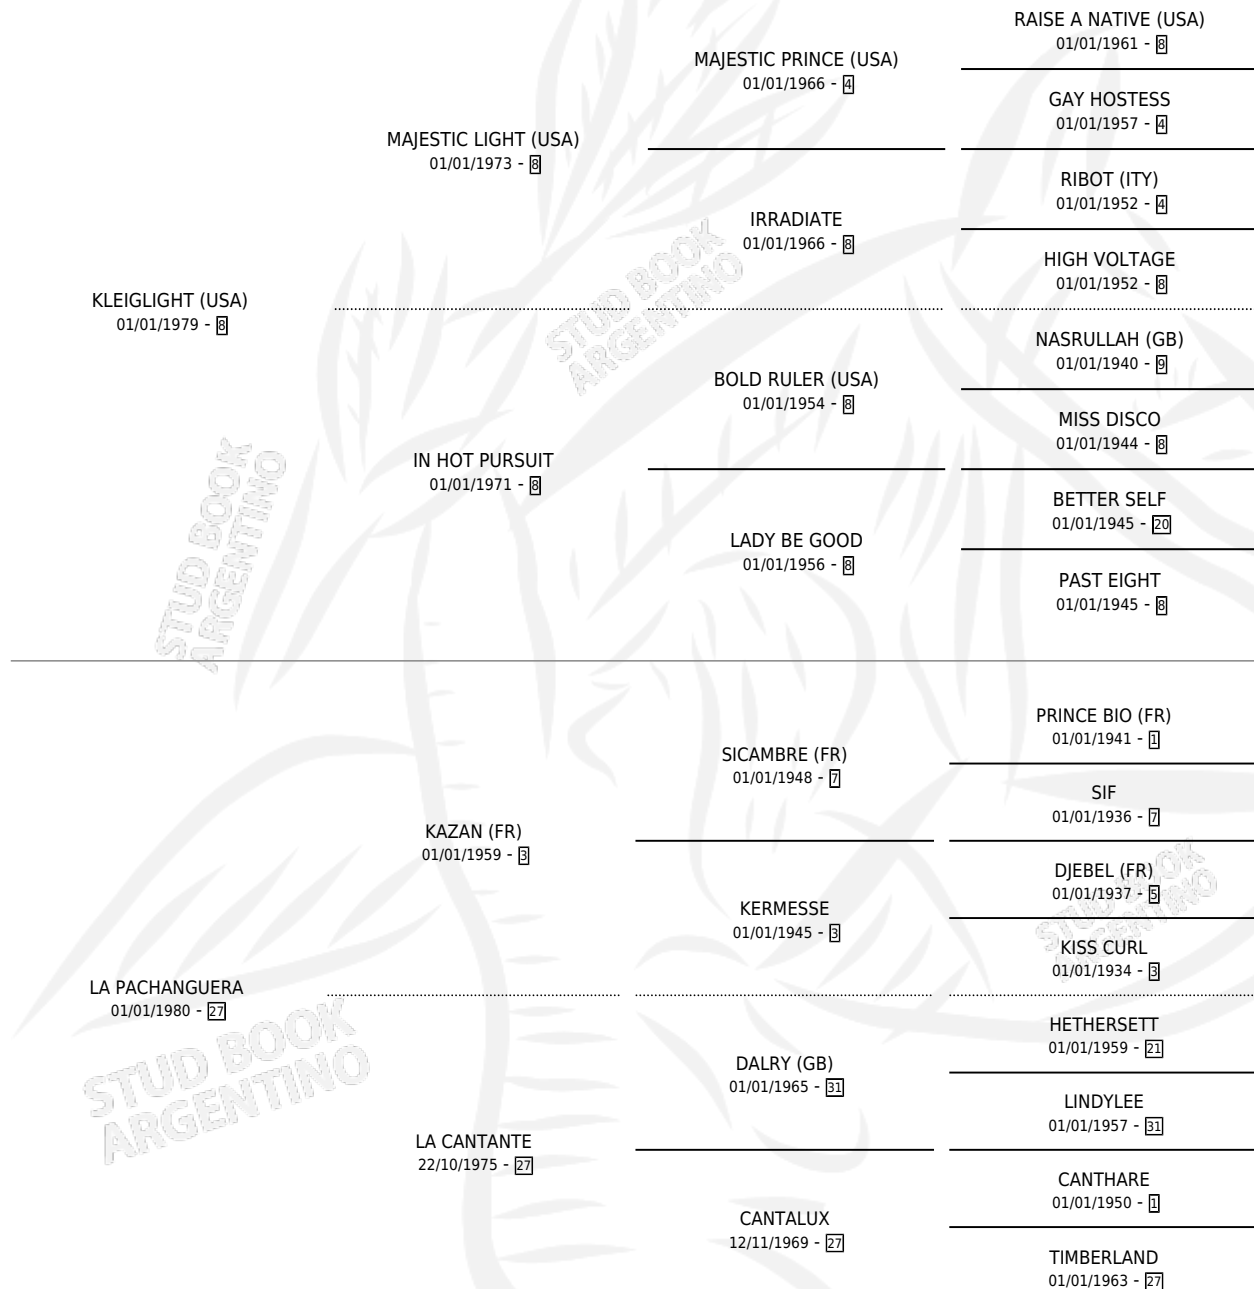

LAPALISADE

por **KLEIGHT (USA)** y **LA PACHANGUERA** por **KAZAN (FR)**

Argentina · Hembra · Zaino Doradillo · SP · 07/09/1988
Familia 27-a · Volumen 33

ESTADO

TIPIFICACIÓN SANGUÍNEA	✓
TIPIFICACIÓN POR ADN	✓
PASAPORTE	X
IDENTIFICACIÓN POR MICROCHIP	X
REPRODUCTOR	✓

Lugar de nacimiento: El Malacate

Criador: Sin dato

~

HIJOS

	MACHOS	HEMBRAS
9 NACIERON	3	6
8 CORRIERON	2	6
5 GANARON	2	3

1	1	0
GANADORES CL	GANADORES GR	GANADORES G1

PEDIGREE

CAMPAÑA

Solo carreras oficiales de Argentina

POR EDAD

EDAD	CC	1°	2°	3°	4°	5°	NP	CLC	CLG	CLCG1	CLGG1	IMPORTE	GANANCIA / CC
3 AÑOS	6	0	0	1	1	0	4	0	0	0	0	\$1,343	\$224
4 AÑOS	3	1	0	0	0	0	2	0	0	0	0	\$0	\$0
TOTALES	9	1	0	1	1	0	6	0	0	0	0	\$1,343	\$149
%		11.1%	0.0%	11.1%	11.1%	0.0%	66.7%	0.0%	0.0%	0.0%	0.0%		