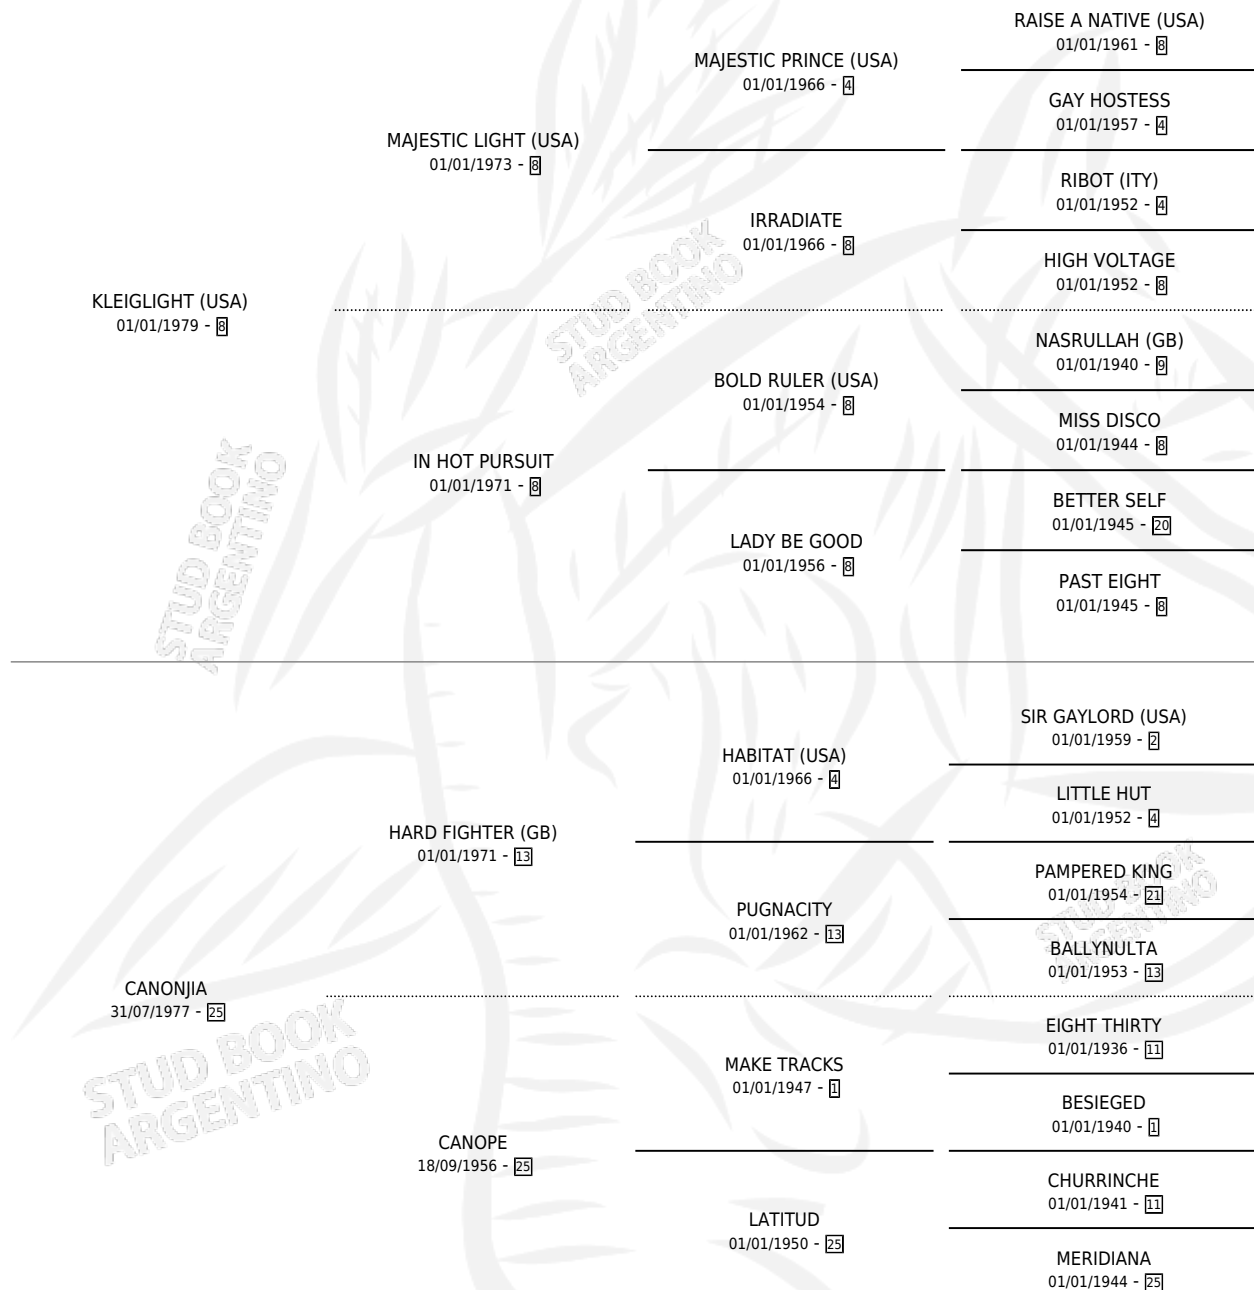

SONGE CREUX

por KLEIGHT (USA) y CANONJIA por HARD FIGHTER (GB)

Argentina · Macho · Alazan Tostado · SP · 06/09/1988
Familia 25 · Volumen 33

ESTADO

TIPIFICACIÓN SANGUÍNEA	X
TIPIFICACIÓN POR ADN	X
PASAPORTE	X
IDENTIFICACIÓN POR MICROCHIP	X
REPRODUCTOR	X

Lugar de nacimiento: El Malacate

Criador: Sin dato

PEDIGREE

CAMPAÑA

Solo carreras oficiales de Argentina

POR EDAD

EDAD	CC	1°	2°	3°	4°	5°	NP	CLC	CLG	CLCG1	CLGG1	IMPORTE	GANANCIA / CC
5 AÑOS	7	1	0	0	1	0	5	0	0	0	0	\$5,475	\$782
6 AÑOS	1	0	0	0	0	0	1	0	0	0	0	\$0	\$0
TOTALES	8	1	0	0	1	0	6	0	0	0	0	\$5,475	\$684
%		12.5%	0.0%	0.0%	12.5%	0.0%	75.0%	0.0%	0.0%	0.0%	0.0%		

Ganador en San Isidro - \$5,475, a los 5 años.

POR DISTANCIA

HIPODROMO	CC	1°	2°	3°	4°	5°	NP	CLC	CLG	CLCG1	CLGG1	IMPORTE
PALERMO	5	0	0	0	1	0	4	0	0	0	0	\$375
1000 MTS	1	0	0	0	0	0	1	0	0	0	0	\$0
1400 MTS	1	0	0	0	1	0	0	0	0	0	0	\$375
1600 MTS	1	0	0	0	0	0	1	0	0	0	0	\$0
1200 MTS	1	0	0	0	0	0	1	0	0	0	0	\$0
1100 MTS	1	0	0	0	0	0	1	0	0	0	0	\$0
LA PLATA	1	0	0	0	0	0	1	0	0	0	0	\$0
1200 MTS	1	0	0	0	0	0	1	0	0	0	0	\$0
SAN ISIDRO	2	1	0	0	0	0	1	0	0	0	0	\$5,100
1400 MTS	1	1	0	0	0	0	0	0	0	0	0	\$5,100
1200 MTS	1	0	0	0	0	0	1	0	0	0	0	\$0