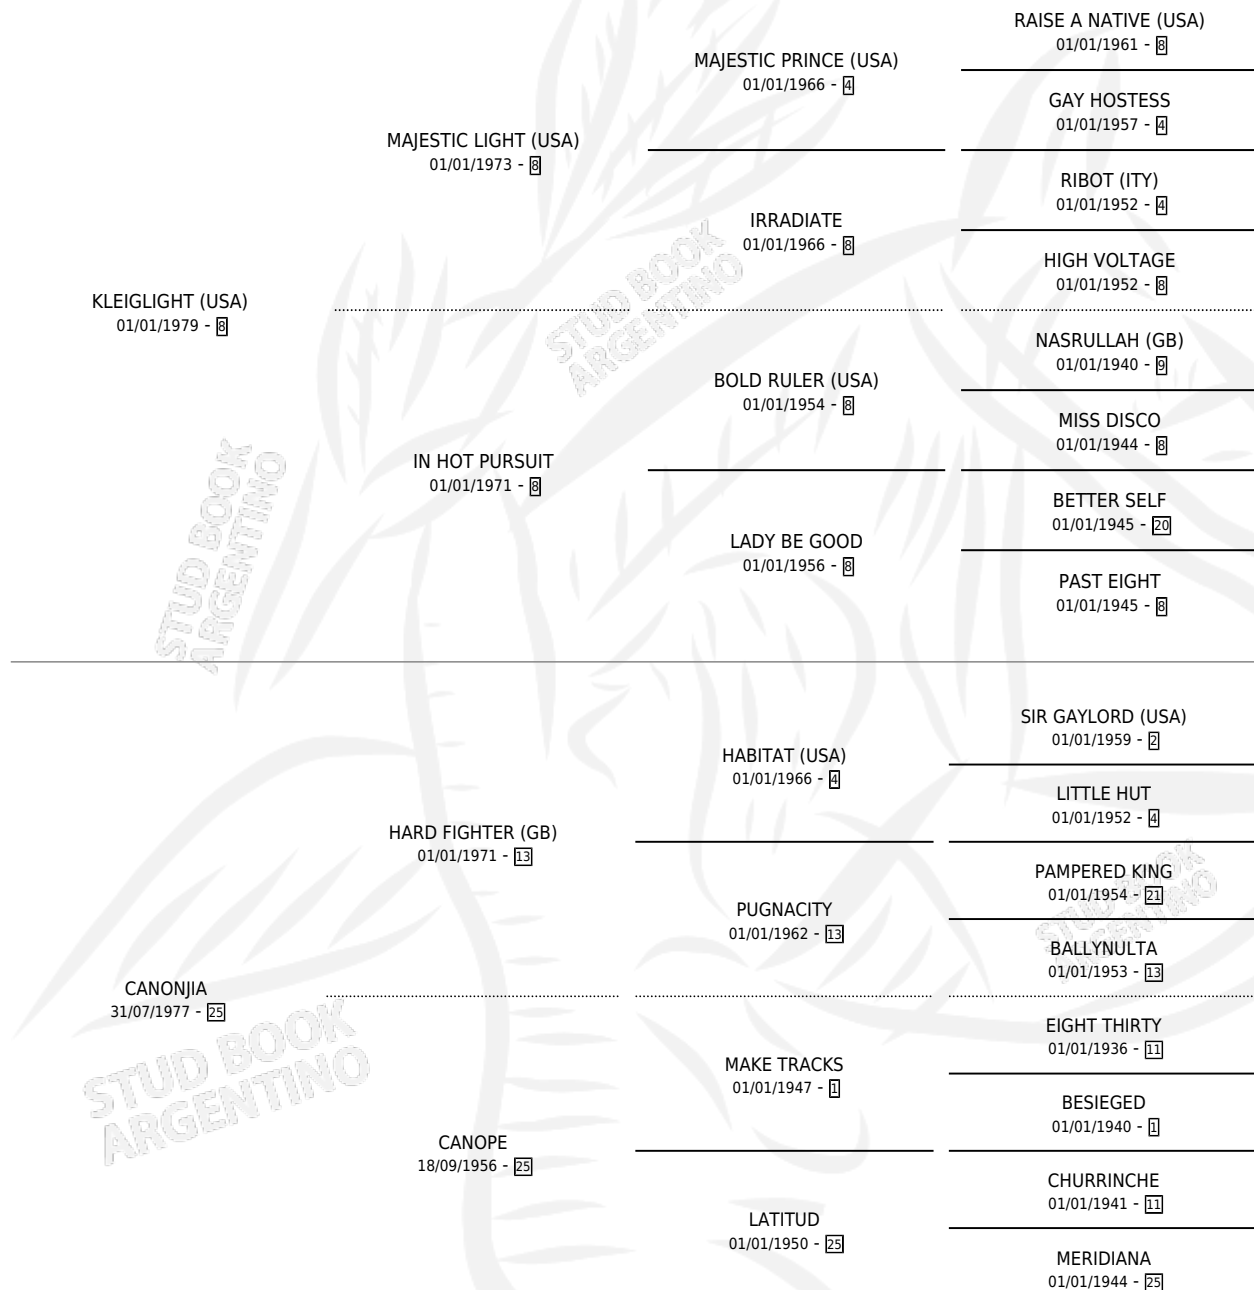

# SONGE CREUX

por KLEIGHT (USA) y CANONJIA por HARD FIGHTER (GB)

Argentina · Macho · Alazan Tostado · SP · 06/09/1988  
Familia 25 · Volumen 33

## ESTADO

TIPIFICACIÓN SANGUÍNEA	X
TIPIFICACIÓN POR ADN	X
PASAPORTE	X
IDENTIFICACIÓN POR MICROCHIP	X
REPRODUCTOR	X

**Lugar de nacimiento:** El Malacate

**Criador:** Sin dato