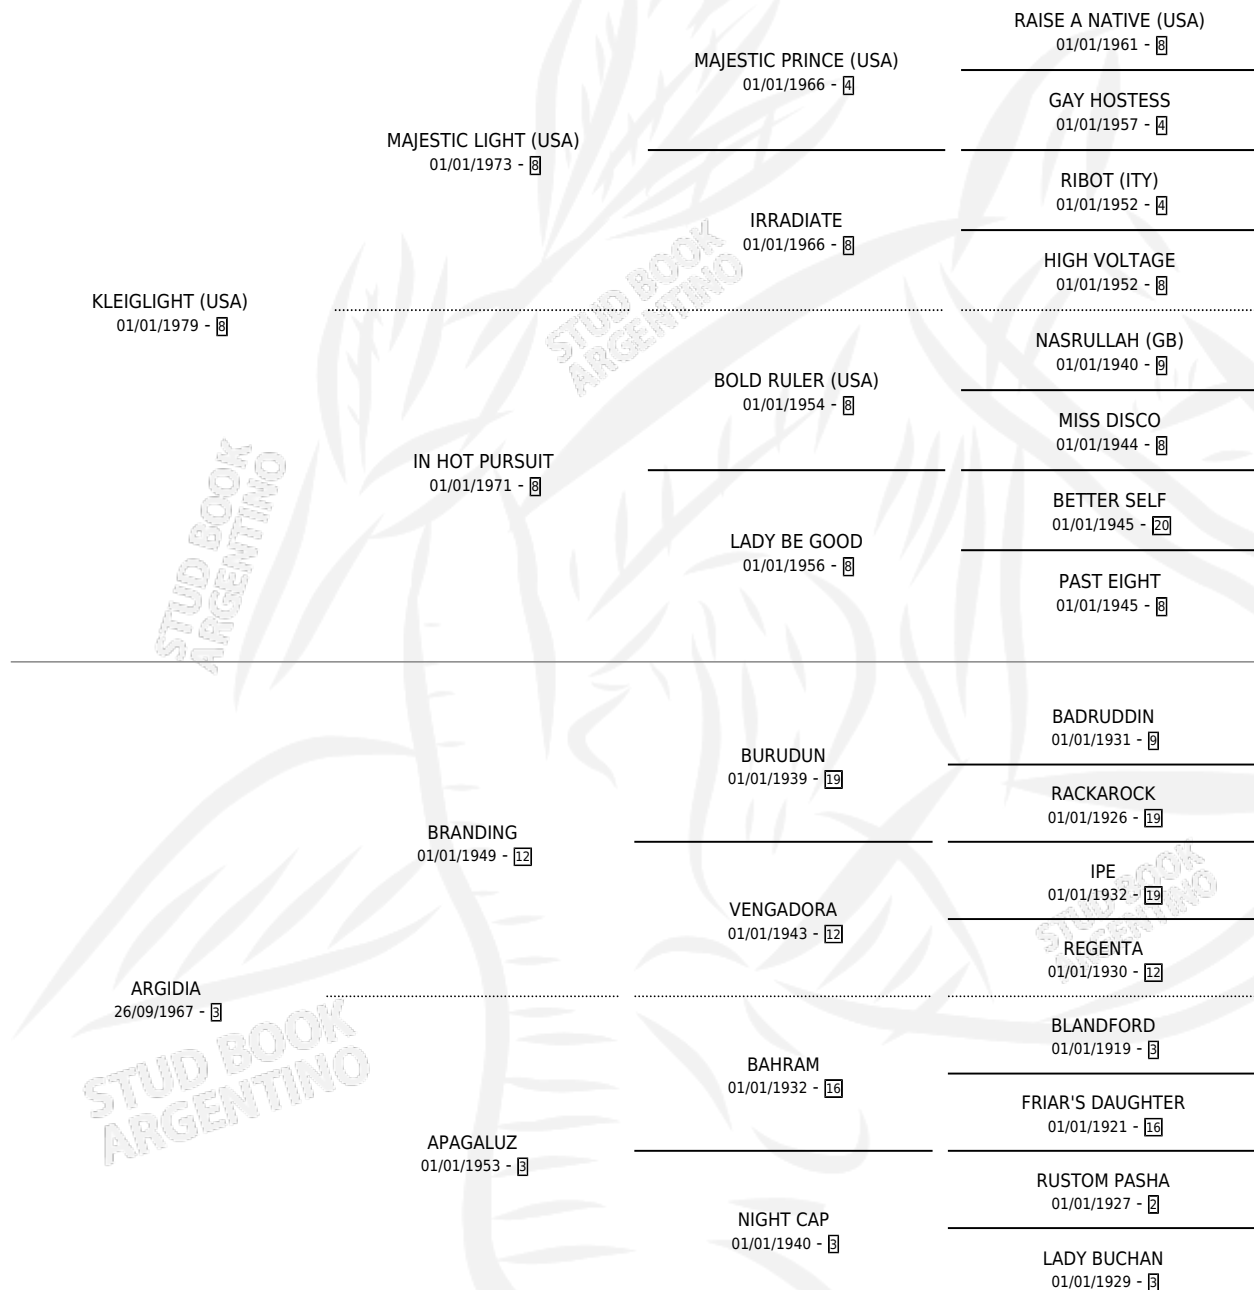

Lugar de nacimiento: El Malacate

Criador: Sin dato

~

HIJOS

	MACHOS	HEMBRAS
8 NACIERON	4	4
3 CORRIERON	2	1
2 GANARON	2	0
0 GANADORES CL	0 GANADORES GR	0 GANADORES G1

PEDIGREE

CAMPAÑA

Solo carreras oficiales de Argentina