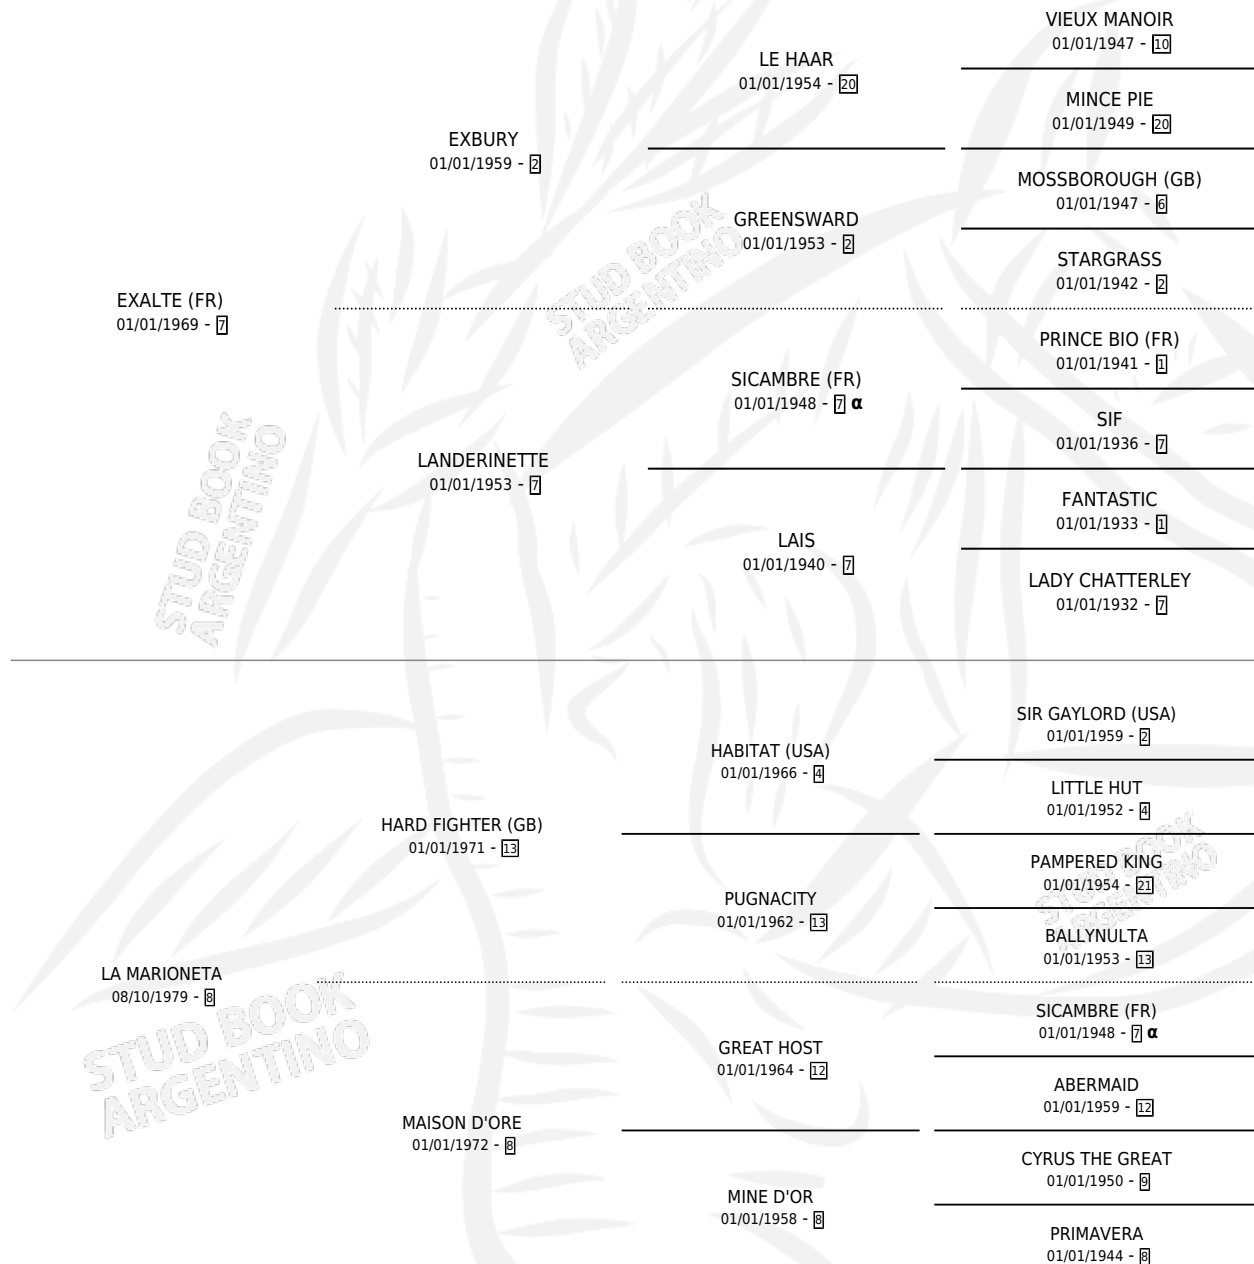

EXTRA FINE

por **EXALTE (FR)** y **LA MARIONETA** por **HARD FIGHTER (GB)**
(GB)

Argentina · Hembra · Alazan · SP · 07/10/1988
Familia 8-a · Volumen 33

ESTADO

TIPIFICACIÓN SANGUÍNEA	✓
TIPIFICACIÓN POR ADN	X
PASAPORTE	X
IDENTIFICACIÓN POR MICROCHIP	X
REPRODUCTOR	✓

Lugar de nacimiento: Loma Chica
Criador: Loma Chica

~

HIJOS

	MACHOS	HEMBRAS
1 NACIERON	1	0
SIN ACTUACIONES		

PEDIGREE

INBREEDING : α