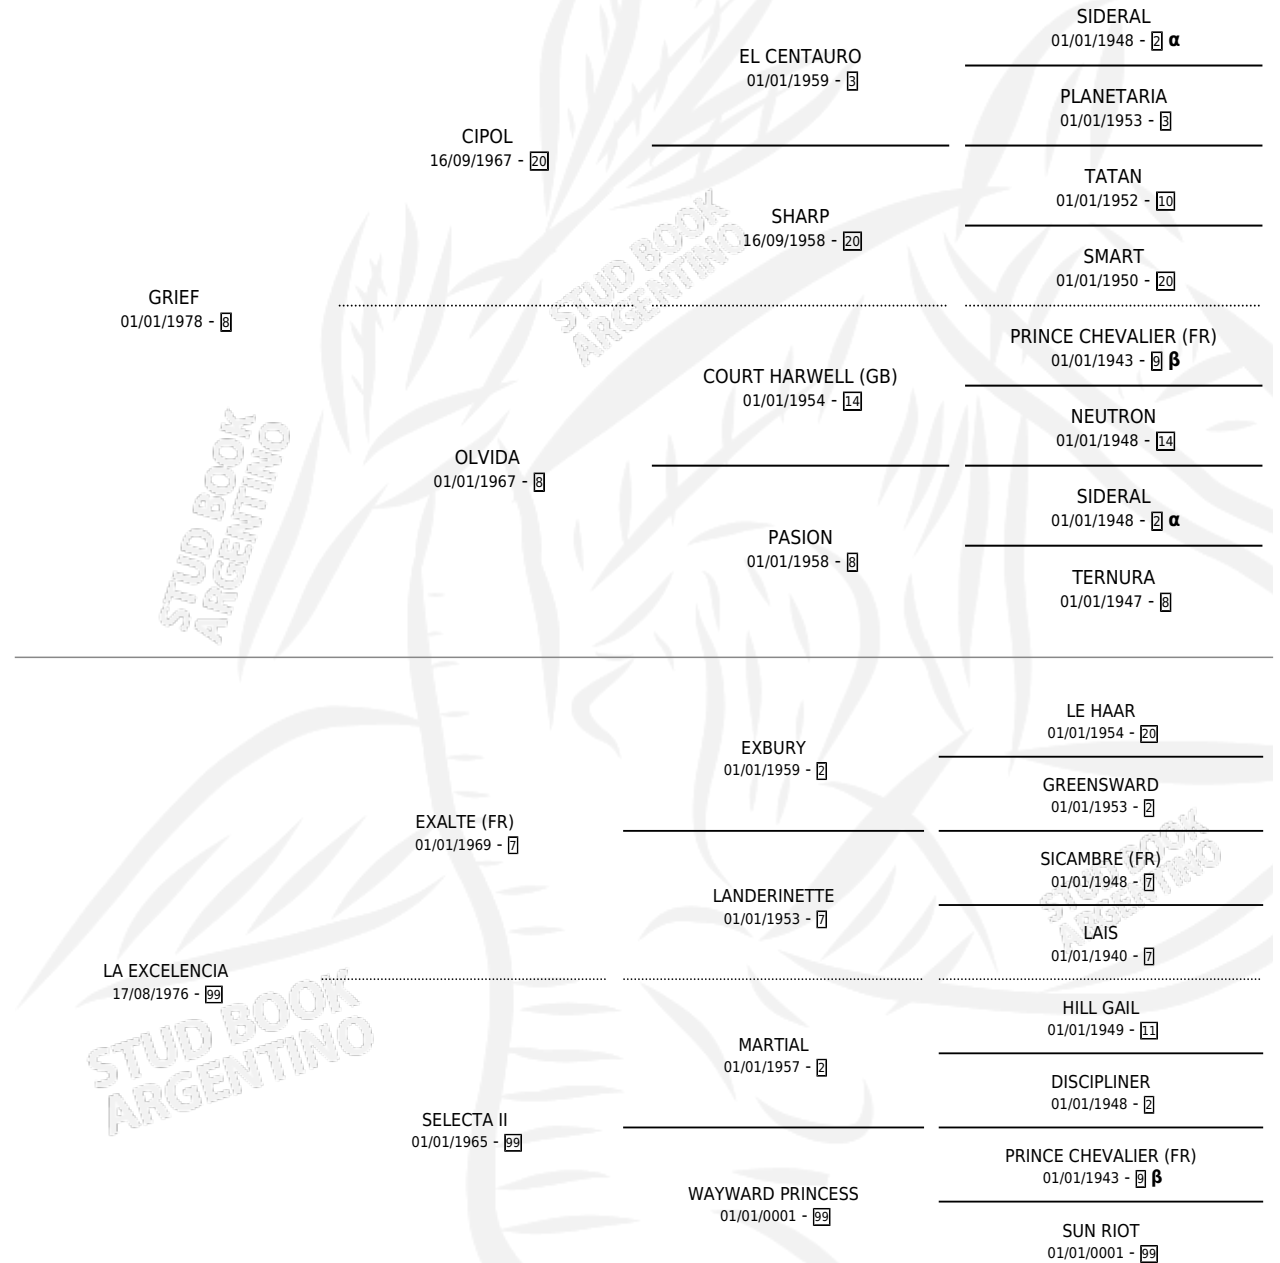

GRAN POOL

por GRIEF y LA EXCELENCIA por EXALTE (FR)

Argentina · Macho · Alazan · SP · 12/10/1988
Familia 99 · Volumen 33

ESTADO

TIPIFICACIÓN SANGUÍNEA	X
TIPIFICACIÓN POR ADN	X
PASAPORTE	X
IDENTIFICACIÓN POR MICROCHIP	X
REPRODUCTOR	X

Lugar de nacimiento: La Piedra

Criador: Sin dato

PEDIGREE

INBREEDING : α, β

CAMPAÑA

Solo carreras oficiales de Argentina

POR EDAD

EDAD	CC	1°	2°	3°	4°	5°	NP	CLC	CLG	CLCG1	CLGG1	IMPORTE	GANANCIA / CC
3 AÑOS	1	0	0	0	0	0	1	0	0	0	0	\$0	\$0
TOTALES	1	0	0	0	0	0	1	0	0	0	0	\$0	\$0
%		0.0%	0.0%	0.0%	0.0%	0.0%	100%	0.0%	0.0%	0.0%	0.0%		