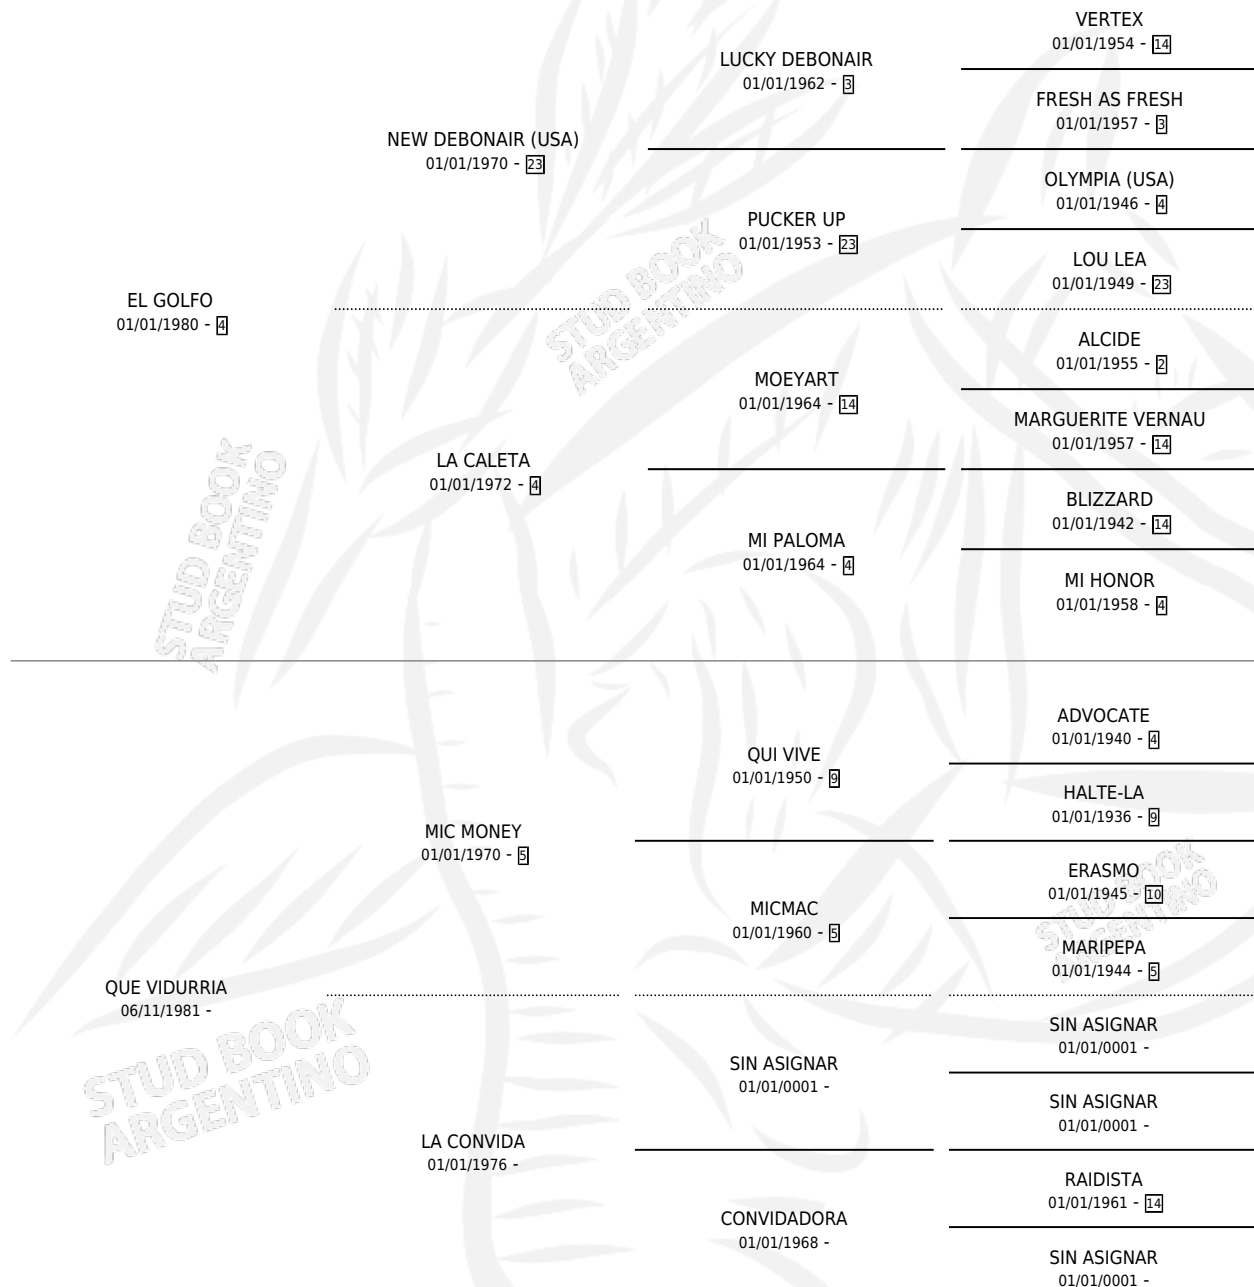

PUERTO FAUSTINO

por EL GOLFO y QUE VIDURRIA por MIC MONEY

Argentina · Macho · Alazan Tostado · SP · 14/09/1988
Familia · Volumen 33

ESTADO

TIPIFICACIÓN SANGUÍNEA	X
TIPIFICACIÓN POR ADN	X
PASAPORTE	X
IDENTIFICACIÓN POR MICROCHIP	X
REPRODUCTOR	X

Lugar de nacimiento: La Paloma

Criador: Sin dato

PEDIGREE

CAMPAÑA

Solo carreras oficiales de Argentina

POR EDAD

EDAD	CC	1°	2°	3°	4°	5°	NP	CLC	CLG	CLCG1	CLGG1	IMPORTE	GANANCIA / CC
4 AÑOS	1	0	0	0	0	0	1	0	0	0	0	\$0	\$0
TOTALES	1	0	0	0	0	0	1	0	0	0	0	\$0	\$0
%		0.0%	0.0%	0.0%	0.0%	0.0%	100%	0.0%	0.0%	0.0%	0.0%		