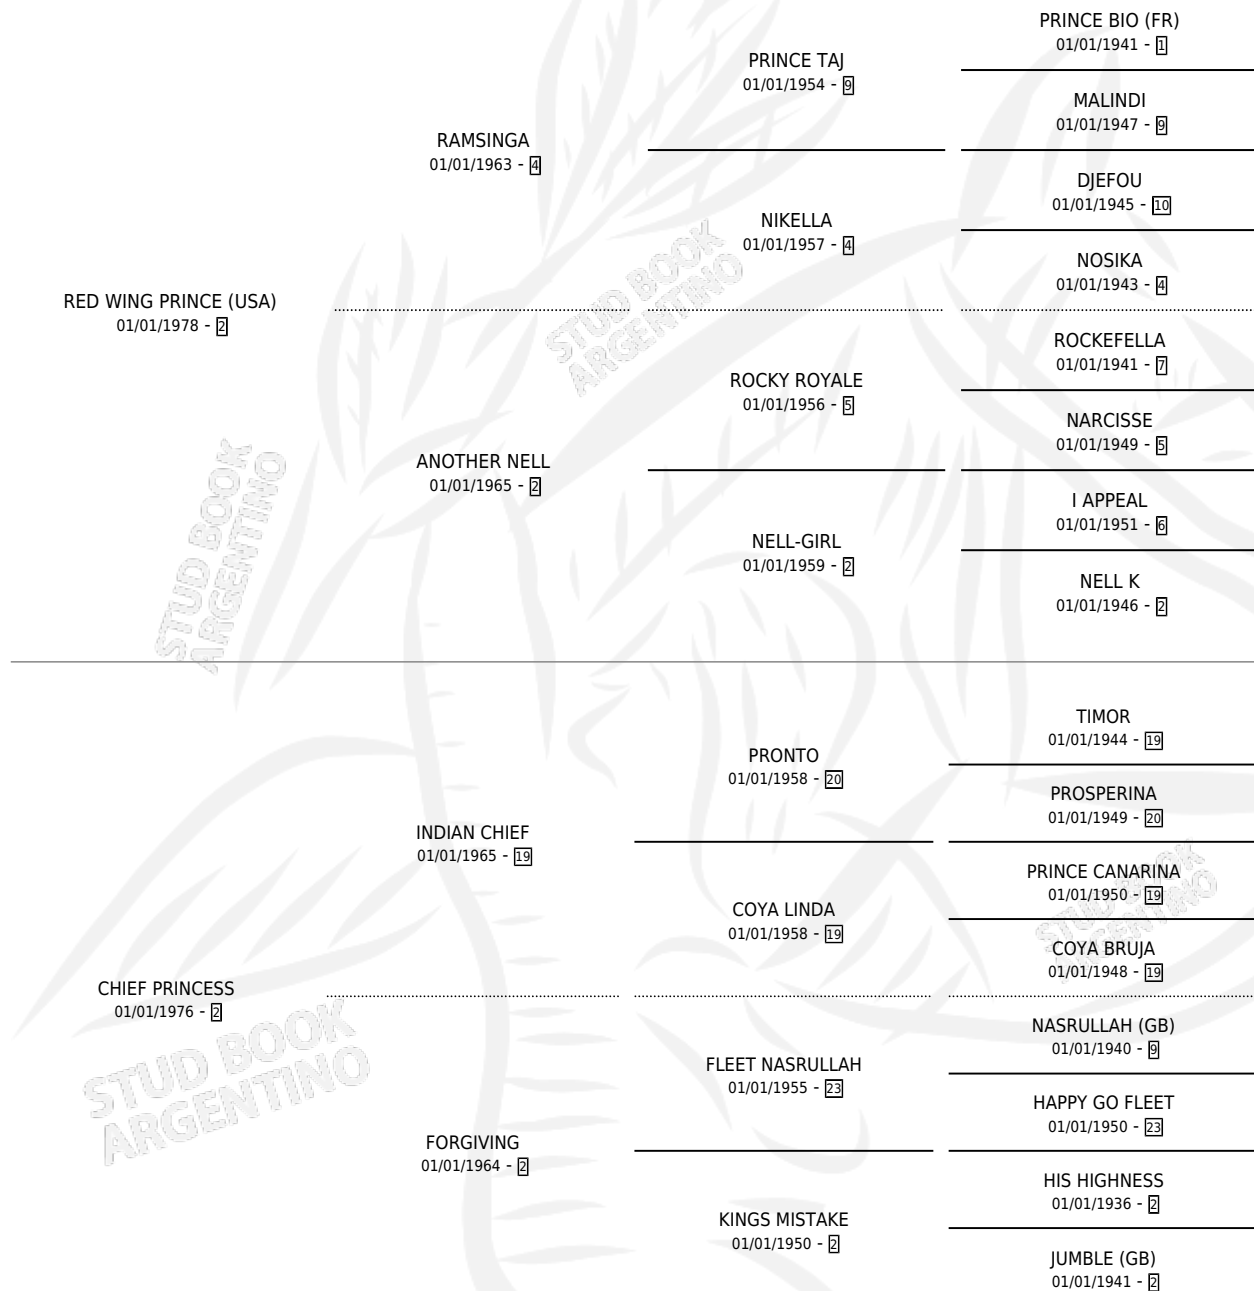

EN VITESSE

por **RED WING PRINCE (USA)** y **CHIEF PRINCESS** por **INDIAN CHIEF**

Argentina · Hembra · Tordillo · SP · 19/09/1988
Familia 2-g · Volumen 33

ESTADO

TIPIFICACIÓN SANGUÍNEA	X
TIPIFICACIÓN POR ADN	X
PASAPORTE	X
IDENTIFICACIÓN POR MICROCHIP	X
REPRODUCTOR	X

Lugar de nacimiento: Campo particular

Criador: Sin dato

PEDIGREE