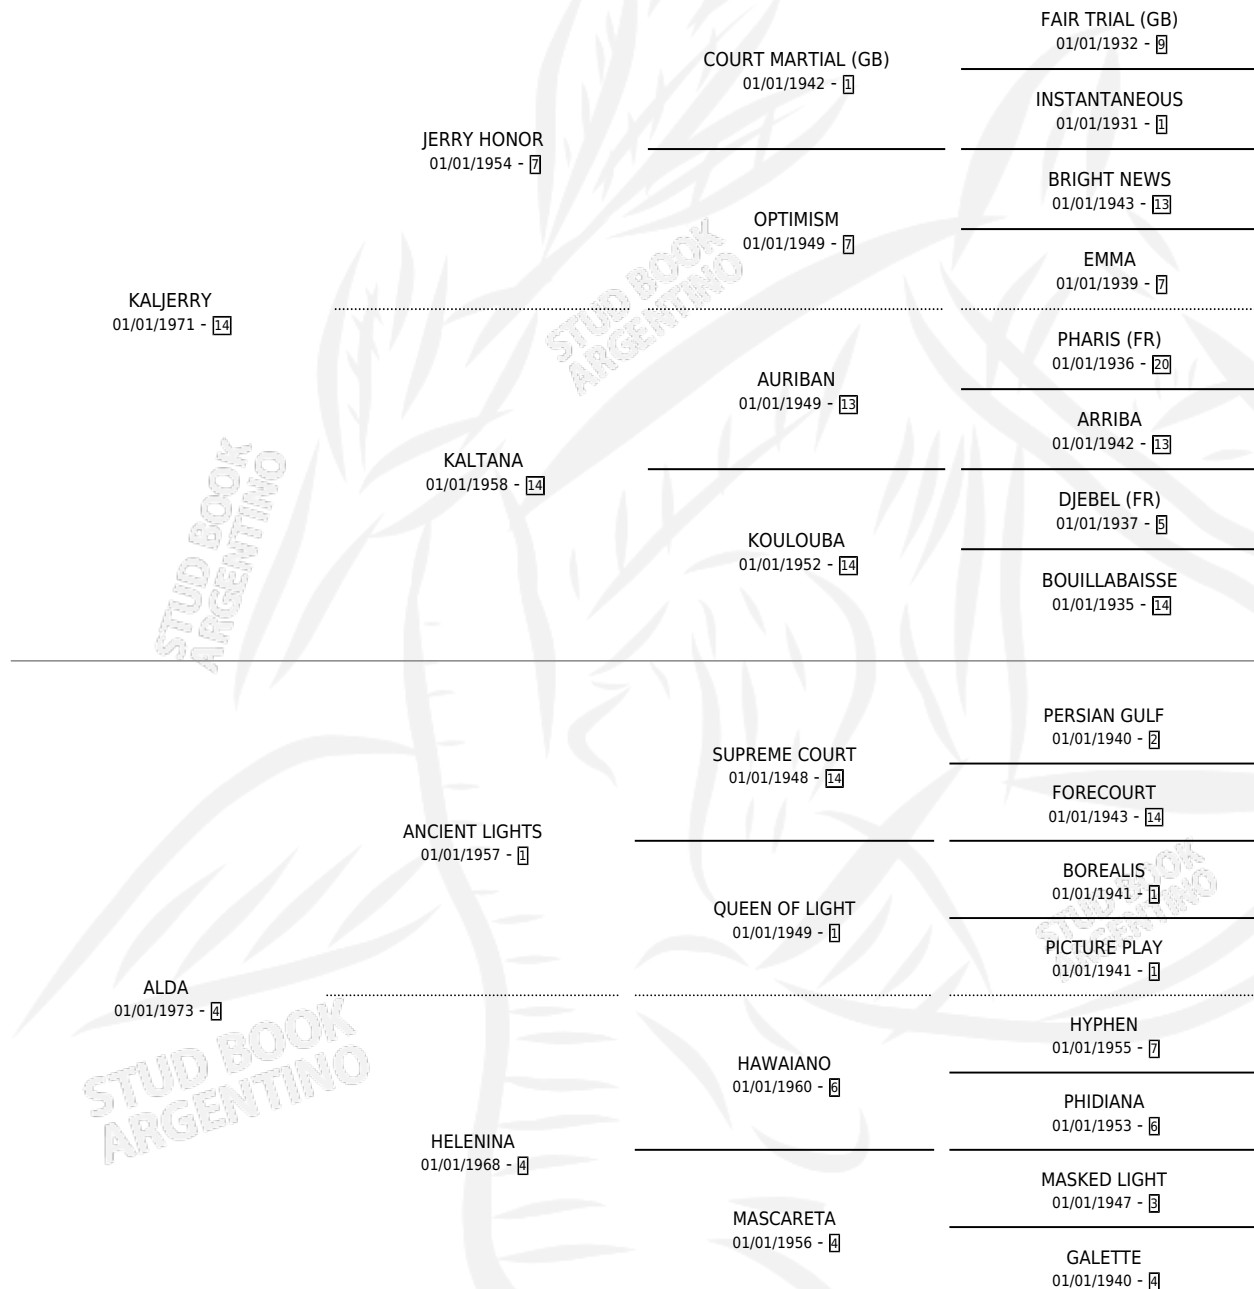

KALALDA

por KALJERRY y ALDA por ANCIENT LIGHTS

Argentina · Hembra · Tordillo · SP · 18/08/1988
Familia 4-b · Volumen 33

ESTADO

TIPIFICACIÓN SANGUÍNEA	✓
TIPIFICACIÓN POR ADN	✓
PASAPORTE	X
IDENTIFICACIÓN POR MICROCHIP	X
REPRODUCTOR	✓

Lugar de nacimiento: Los Castaños

Criador: Sin dato

~

HIJOS

	MACHOS	HEMBRAS
6 NACIERON	2	4
2 CORRIERON	1	1
1 GANARON	1	0
0 GANADORES CL	0 GANADORES GR	0 GANADORES G1

PEDIGREE

CAMPAÑA

Solo carreras oficiales de Argentina