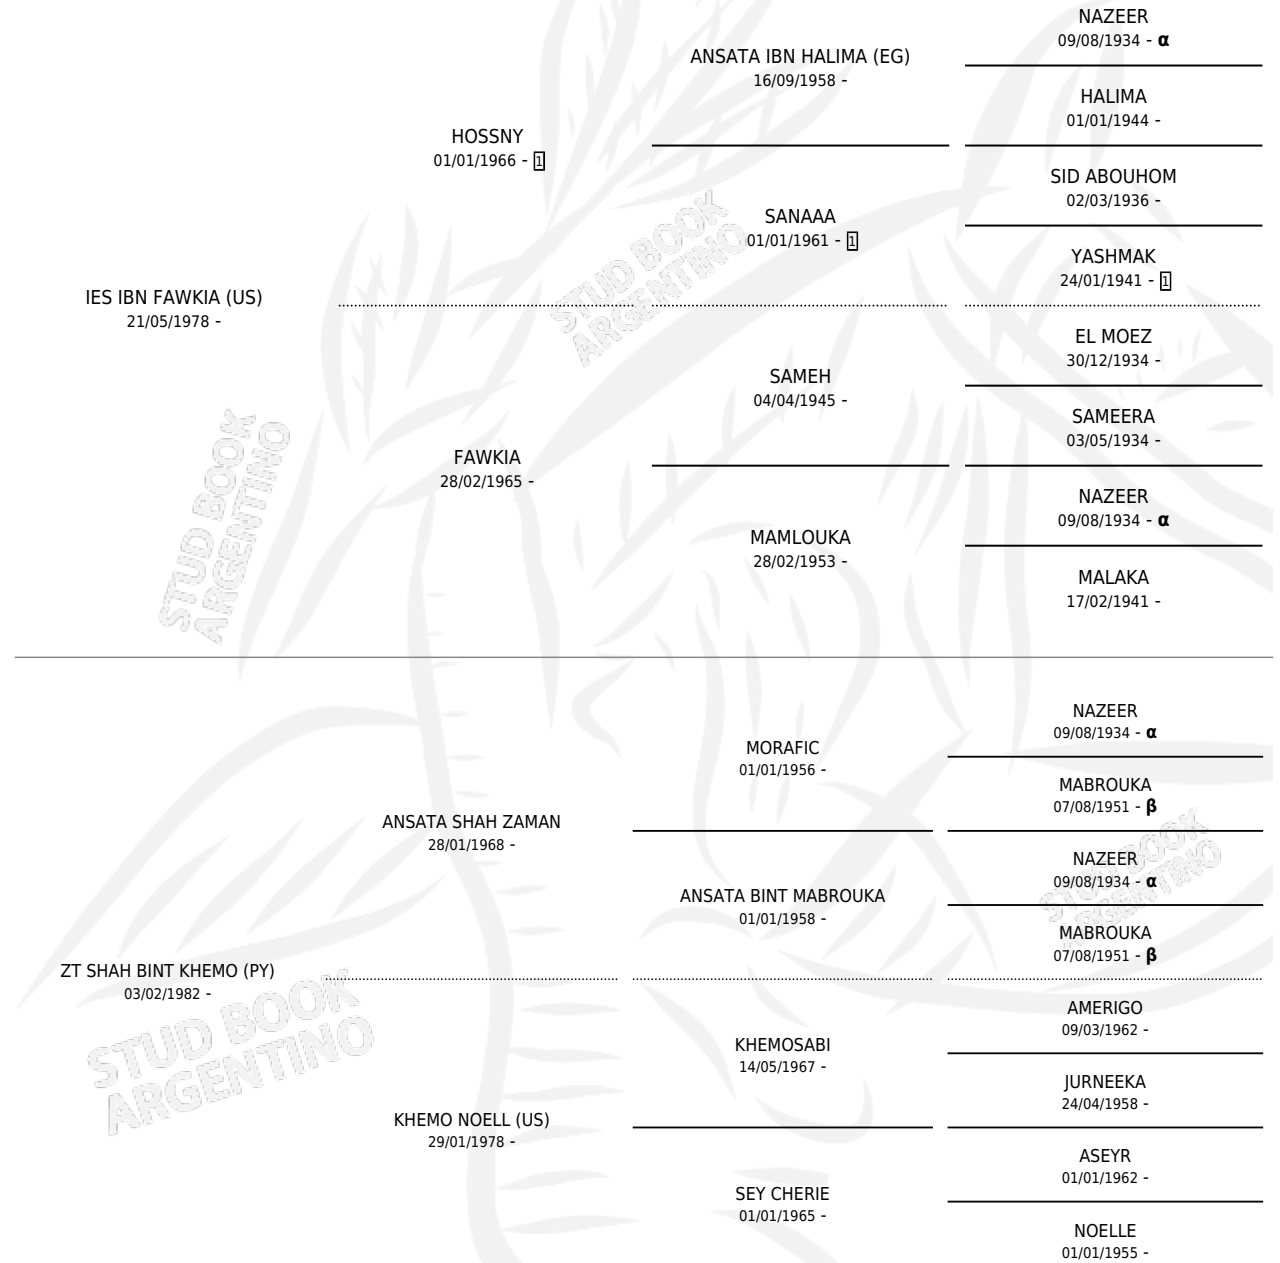

ZT KHEMOFIA

por IES IBN FAWKIA (US) y ZT SHAH BINT KHEMO (PY)
por ANSATA SHAH ZAMAN

Argentina · Macho · Tordillo · AP · 02/09/1988
Familia · Volumen 33

ESTADO

TIPIFICACIÓN SANGUÍNEA	X
TIPIFICACIÓN POR ADN	X
PASAPORTE	X
IDENTIFICACIÓN POR MICROCHIP	X
REPRODUCTOR	X

Lugar de nacimiento: El Atalaya
Criador: El Atalaya

PEDIGREE

INBREEDING : α, β

CAMPAÑA

Solo carreras oficiales de Argentina

POR EDAD

EDAD	CC	1°	2°	3°	4°	5°	NP	CLC	CLG	CLCG1	CLGG1	IMPORTE	GANANCIA / CC
3 AÑOS	2	0	0	0	0	0	2	0	0	0	0	\$0	\$0
4 AÑOS	1	0	0	0	0	0	1	0	0	0	0	\$0	\$0
TOTALES	3	0	0	0	0	0	3	0	0	0	0	\$0	\$0
%		0.0%	0.0%	0.0%	0.0%	0.0%	100%	0.0%	0.0%	0.0%	0.0%		