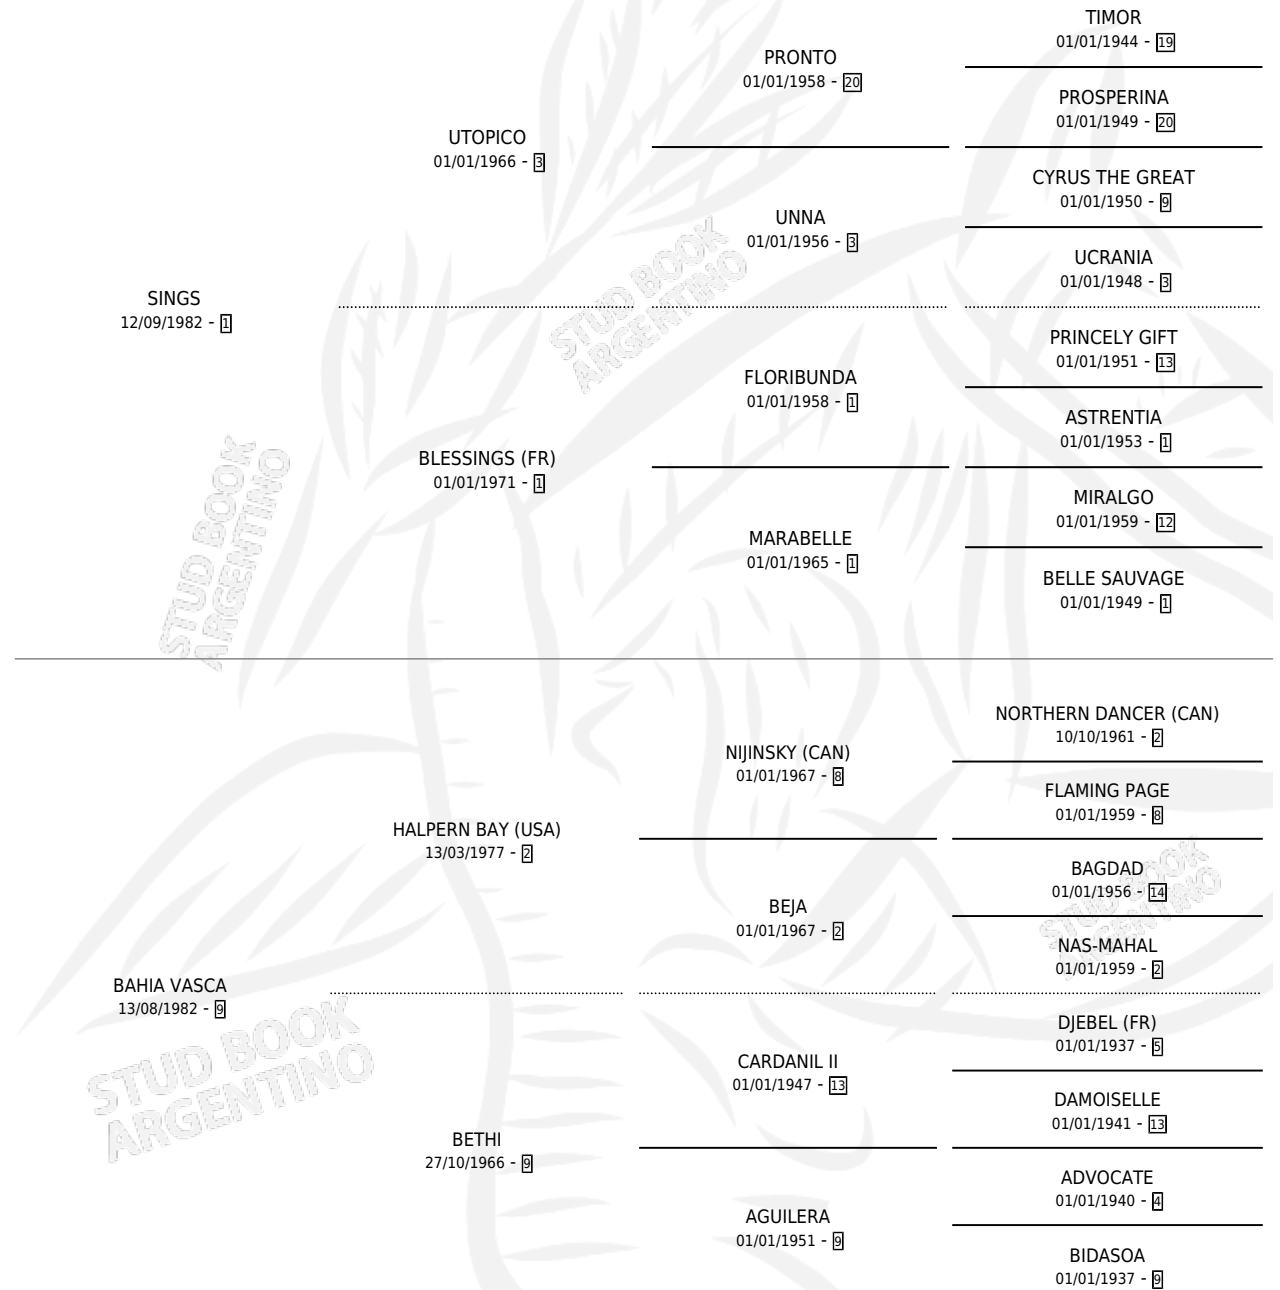

BLAISOR

por SINGS y BAHIA VASCA por HALPERN BAY (USA)

Argentina · Macho · Zaino Doradillo · SP · 15/09/1988
Familia 9-g · Volumen 33

ESTADO

TIPIFICACIÓN SANGUÍNEA	X
TIPIFICACIÓN POR ADN	X
PASAPORTE	X
IDENTIFICACIÓN POR MICROCHIP	X
REPRODUCTOR	X

Lugar de nacimiento: Santa Maria De Araras

Criador: Santa Maria De Araras

PEDIGREE

CAMPAÑA

Solo carreras oficiales de Argentina

POR EDAD

EDAD	CC	1°	2°	3°	4°	5°	NP	CLC	CLG	CLCG1	CLGG1	IMPORTE	GANANCIA / CC
4 AÑOS	3	0	0	0	0	0	3	0	0	0	0	\$0	\$0
5 AÑOS	1	0	0	0	0	0	1	0	0	0	0	\$0	\$0
TOTALES	4	0	0	0	0	0	4	0	0	0	0	\$0	\$0
%		0.0%	0.0%	0.0%	0.0%	0.0%	100%	0.0%	0.0%	0.0%	0.0%		