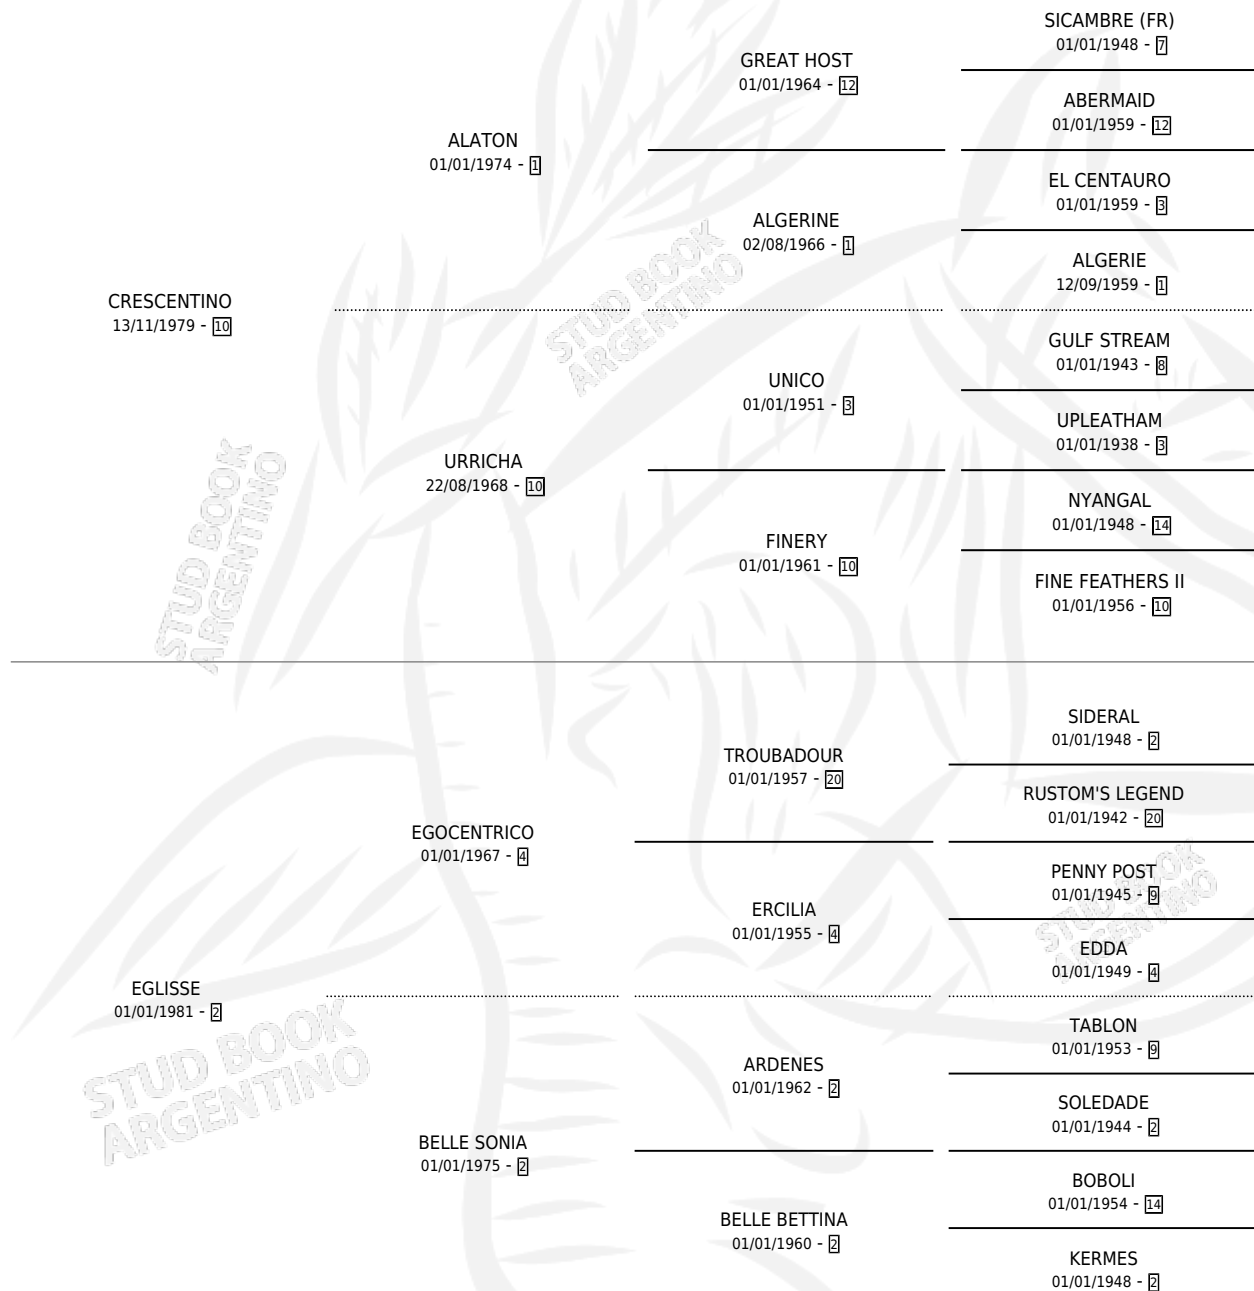

BELLE LAURA

por CRESCENTINO y EGLISSE por EGOCENTRICO

Argentina · Hembra · Zaino · SP · 08/10/1988
Familia 2 · Volumen 33

ESTADO

TIPIFICACIÓN SANGUÍNEA	X
TIPIFICACIÓN POR ADN	X
PASAPORTE	X
IDENTIFICACIÓN POR MICROCHIP	X
REPRODUCTOR	X

Lugar de nacimiento: Ayub

Criador: Sin dato

PEDIGREE

BELLE LAURA

Datos oficiales del Stud Book Argentino

Documento generado el 06/05/2026

studbook.org.ar