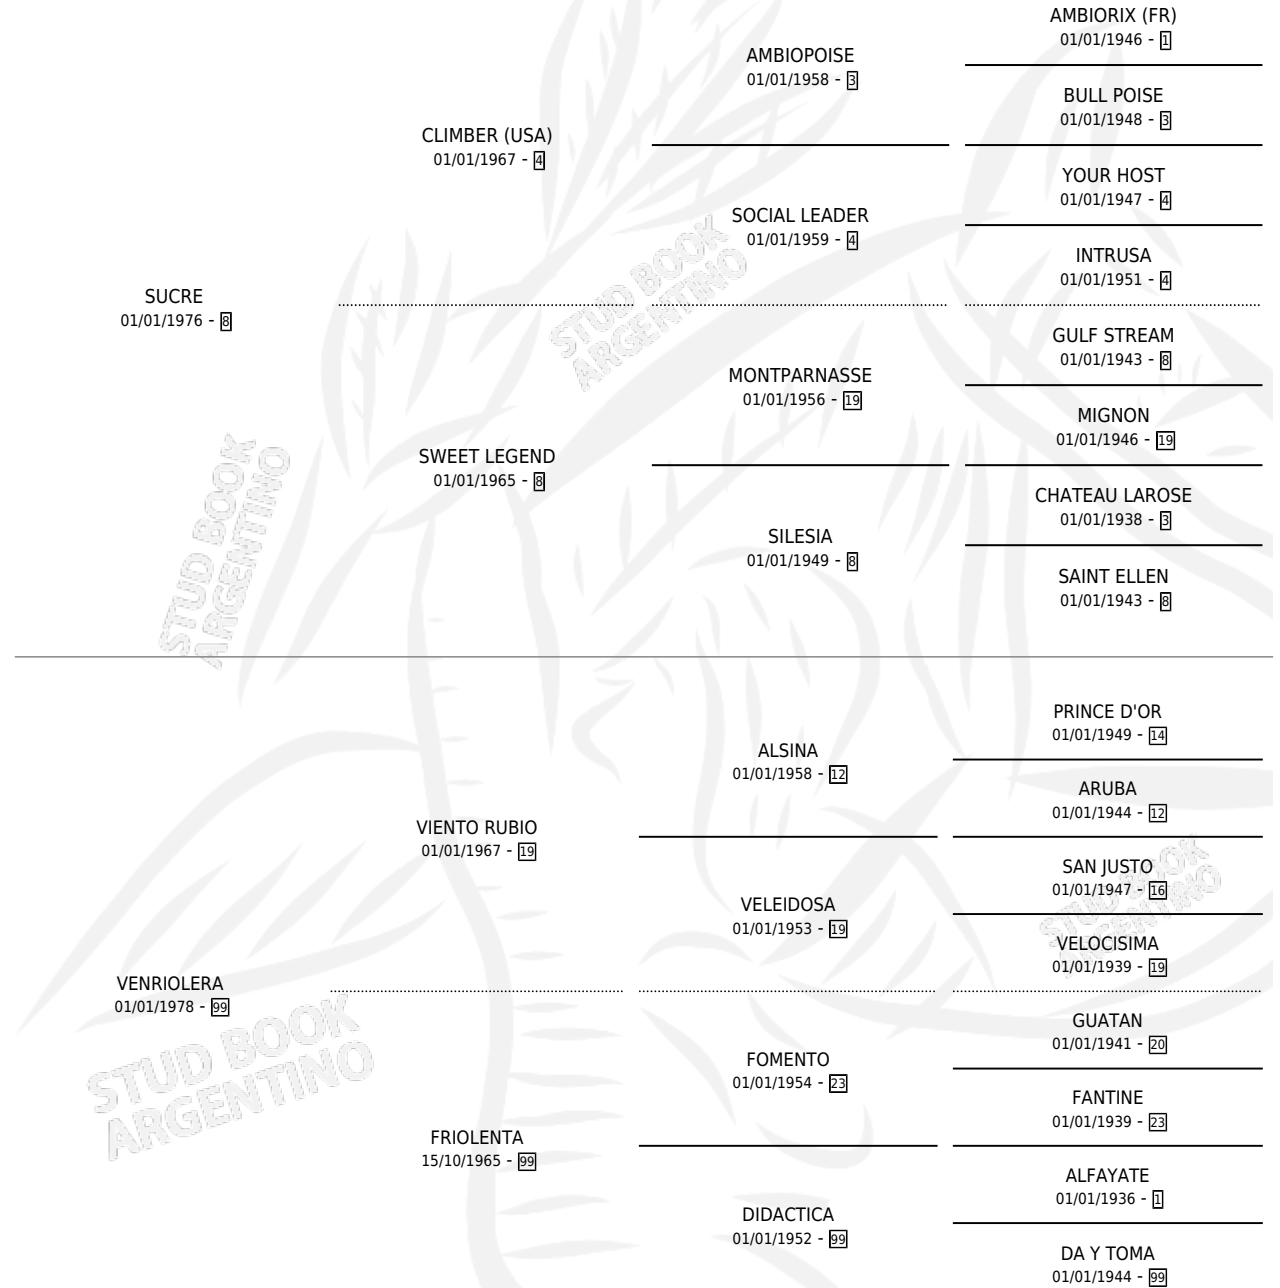

DULCE VENTOLINA

por SUCRE y VENRIOLERA por VIENTO RUBIO

Argentina · Hembra · Alazan · SP · 27/09/1988
Familia 99 · Volumen 33

ESTADO

TIPIFICACIÓN SANGUÍNEA	X
TIPIFICACIÓN POR ADN	X
PASAPORTE	X
IDENTIFICACIÓN POR MICROCHIP	X
REPRODUCTOR	X

Lugar de nacimiento: Los Vascos

Criador: Sin dato

PEDIGREE

DULCE VENTOLINA

Datos oficiales del Stud Book Argentino

Documento generado el 04/05/2026

studbook.org.ar