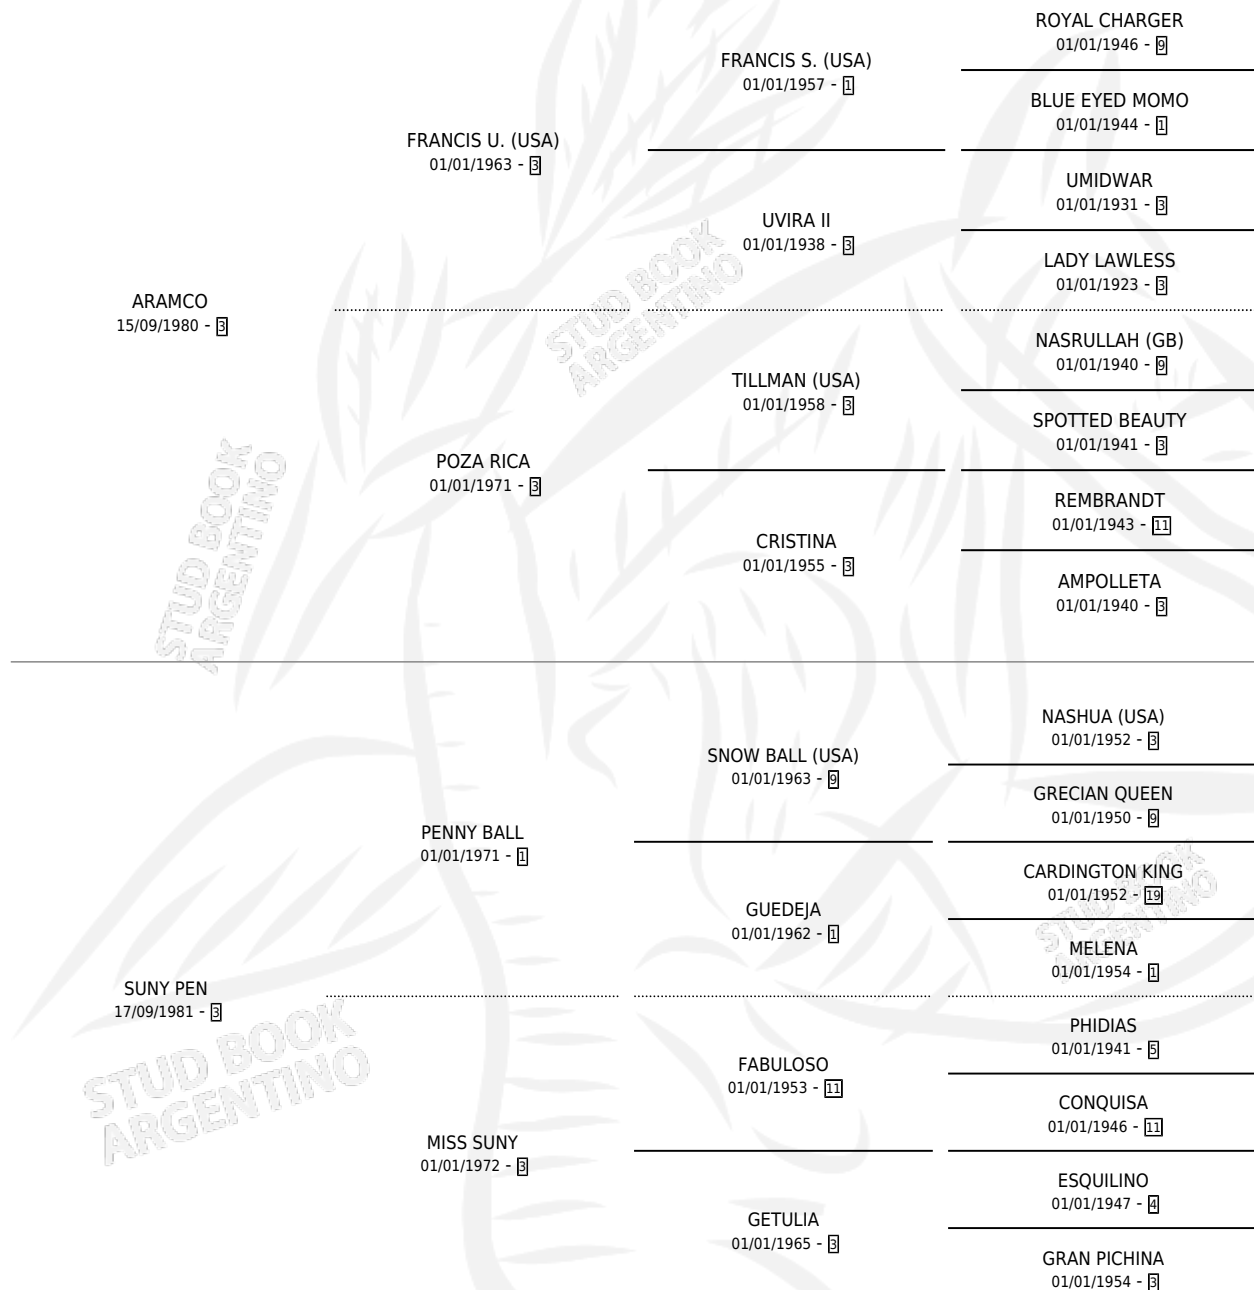

ARAM CORRALERA

por ARAMCO y SUNY PEN por PENNY BALL

Argentina · Hembra · Zaino · SP · 15/09/1988
Familia 3-h · Volumen 33

ESTADO

TIPIFICACIÓN SANGUÍNEA	✓
TIPIFICACIÓN POR ADN	✓
PASAPORTE	X
IDENTIFICACIÓN POR MICROCHIP	X
REPRODUCTOR	✓

Lugar de nacimiento: Los Vascos

Criador: Sin dato

~

HIJOS

	MACHOS	HEMBRAS
9 NACIERON	5	4
5 CORRIERON	4	1
3 GANARON	3	0
0 GANADORES CL	0 GANADORES GR	0 GANADORES G1

PEDIGREE

CAMPAÑA

Solo carreras oficiales de Argentina