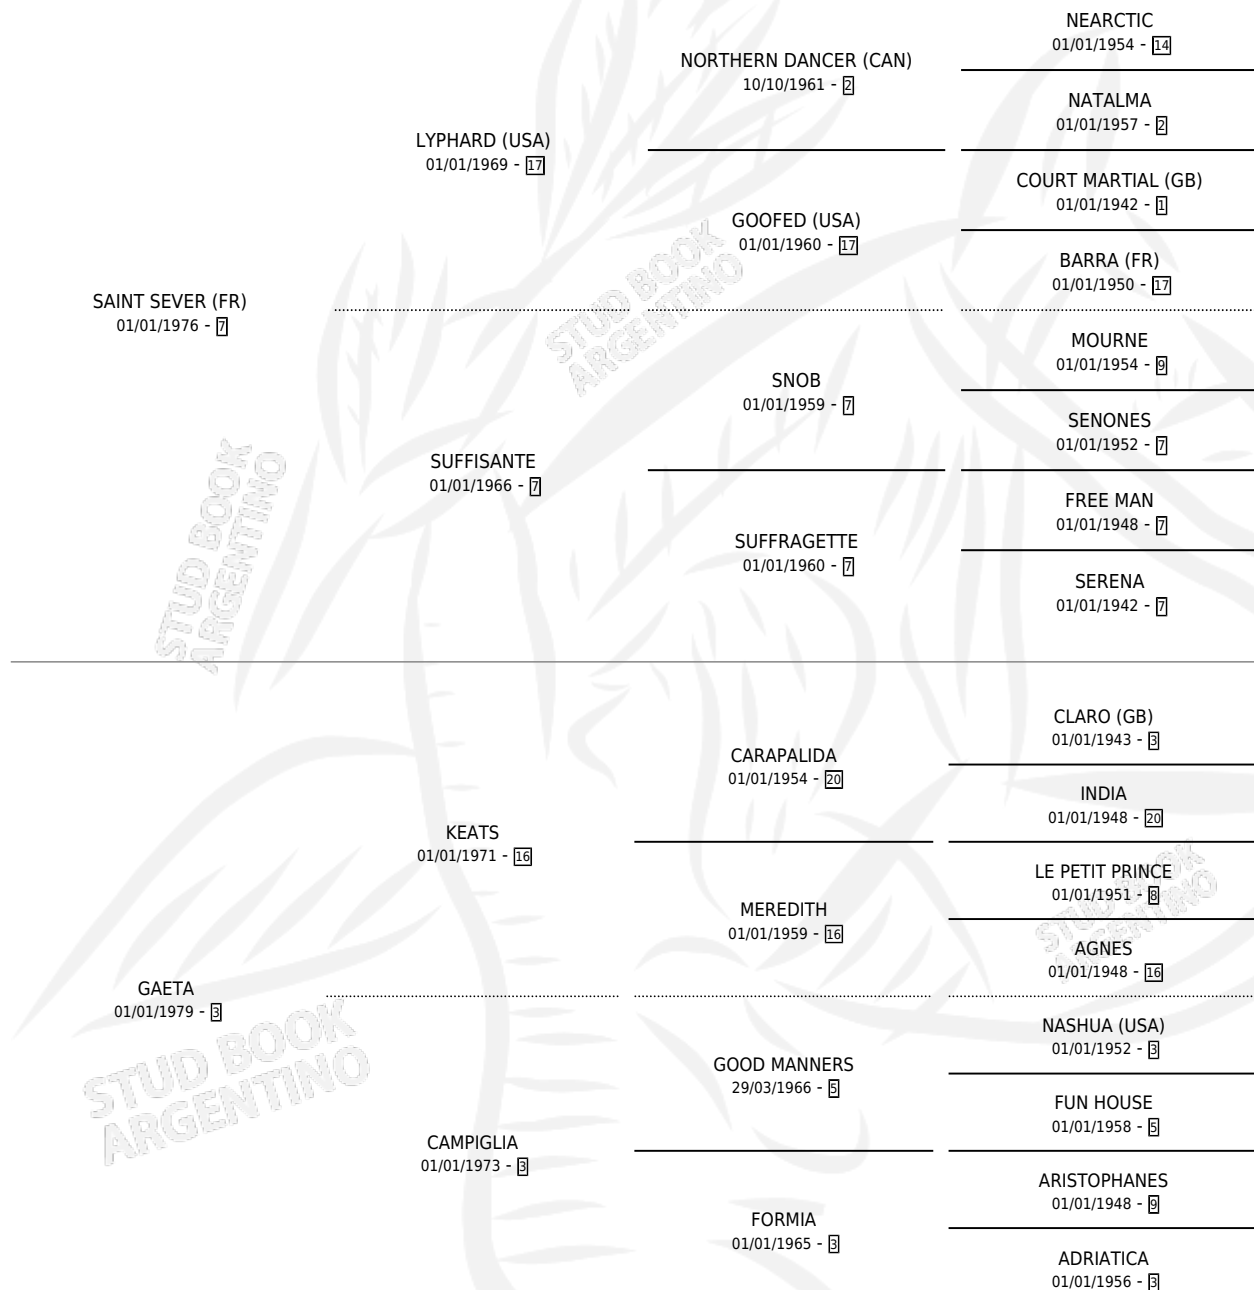

DELLA ROBBIA

por SAINT SEVER (FR) y GAETA por KEATS

Argentina · Hembra · Zaino Doradillo · SP · 02/10/1988
Familia 3-b · Volumen 33

ESTADO

TIPIFICACIÓN SANGUÍNEA	✓
TIPIFICACIÓN POR ADN	✓
PASAPORTE	X
IDENTIFICACIÓN POR MICROCHIP	X
REPRODUCTOR	✓

Lugar de nacimiento: Campo particular

Criador: Sin dato

~

HIJOS

	MACHOS	HEMBRAS
4 NACIERON	1	3
2 CORRIERON	0	2

SIN ACTUACIONES

PEDIGREE

CAMPAÑA

Solo carreras oficiales de Argentina

POR EDAD

EDAD	CC	1°	2°	3°	4°	5°	NP	CLC	CLG	CLCG1	CLGG1	IMPORTE	GANANCIA / CC
3 AÑOS	2	0	0	0	0	1	1	0	0	0	0	\$0	\$0
TOTALES	2	0	0	0	0	1	1	0	0	0	0	\$0	\$0
%		0.0%	0.0%	0.0%	0.0%	50.0%	50.0%	0.0%	0.0%	0.0%	0.0%		