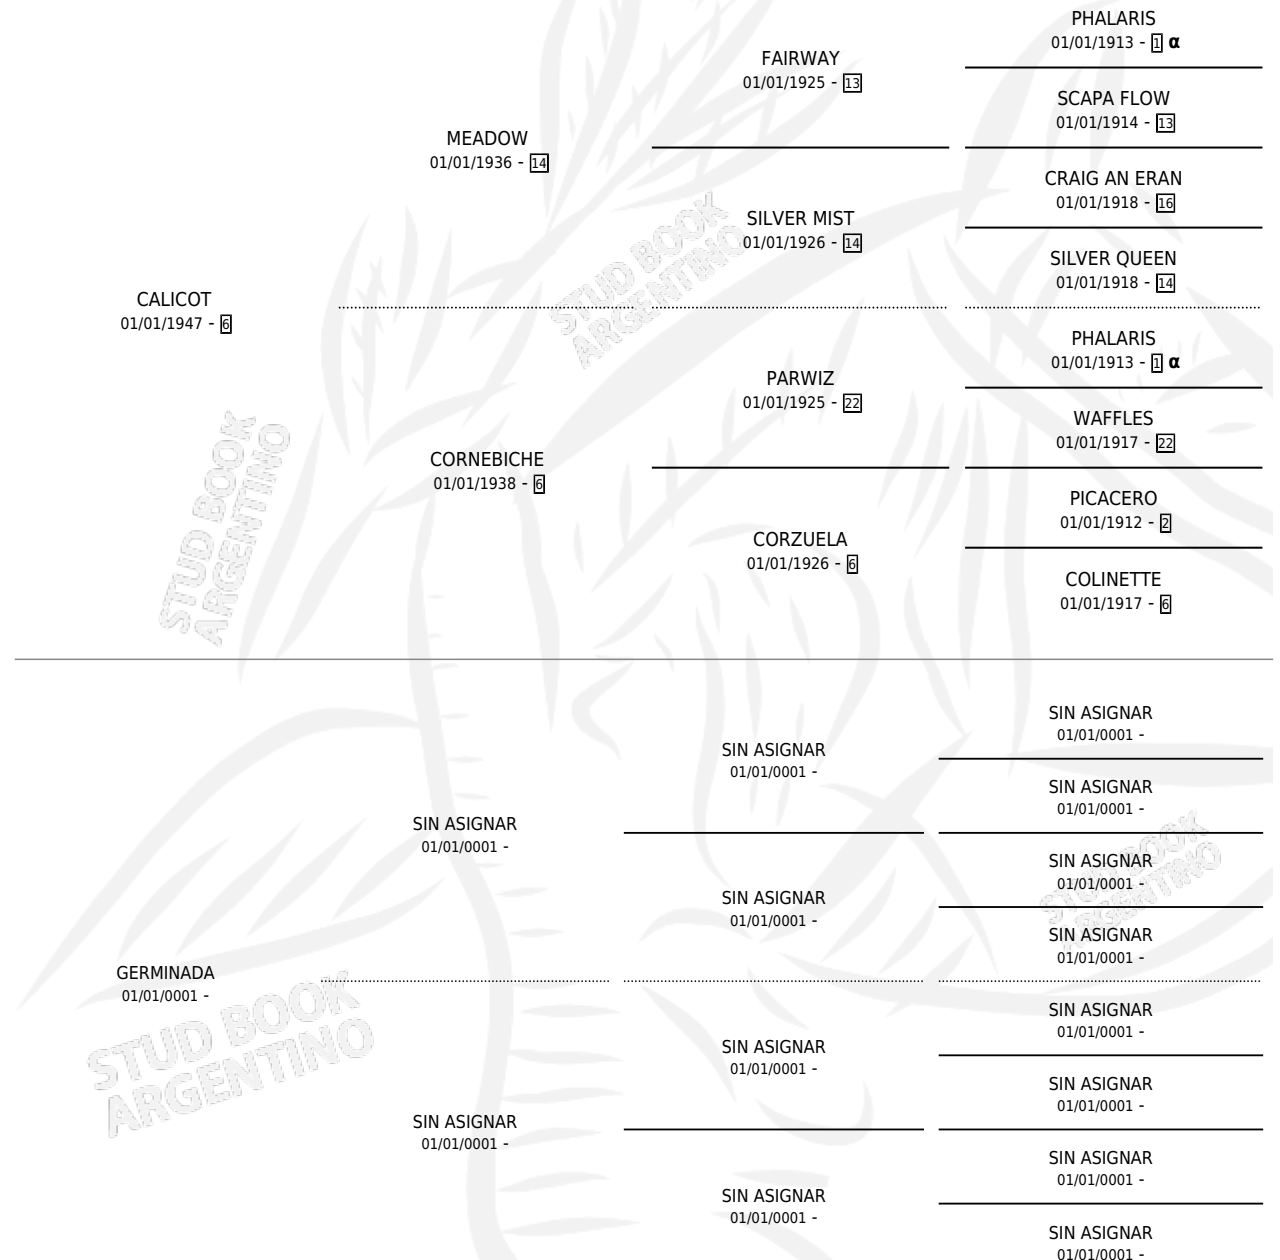

GEOMETRIA

por CALICOT y GERMINADA por SIN ASIGNAR

Argentina · Hembra · Zaino · SP · 25/09/1960
Familia · Volumen 24

ESTADO

TIPIFICACIÓN SANGUÍNEA	X
TIPIFICACIÓN POR ADN	X
PASAPORTE	X
IDENTIFICACIÓN POR MICROCHIP	X
REPRODUCTOR	✓

Lugar de nacimiento: Campo particular

Criador: Sin dato

~

HIJOS

	MACHOS	HEMBRAS
5 NACIERON	3	2
1 CORRIERON	1	0
1 GANARON	1	0
0 GANADORES CL	0 GANADORES GR	0 GANADORES G1

PEDIGREE

INBREEDING : α