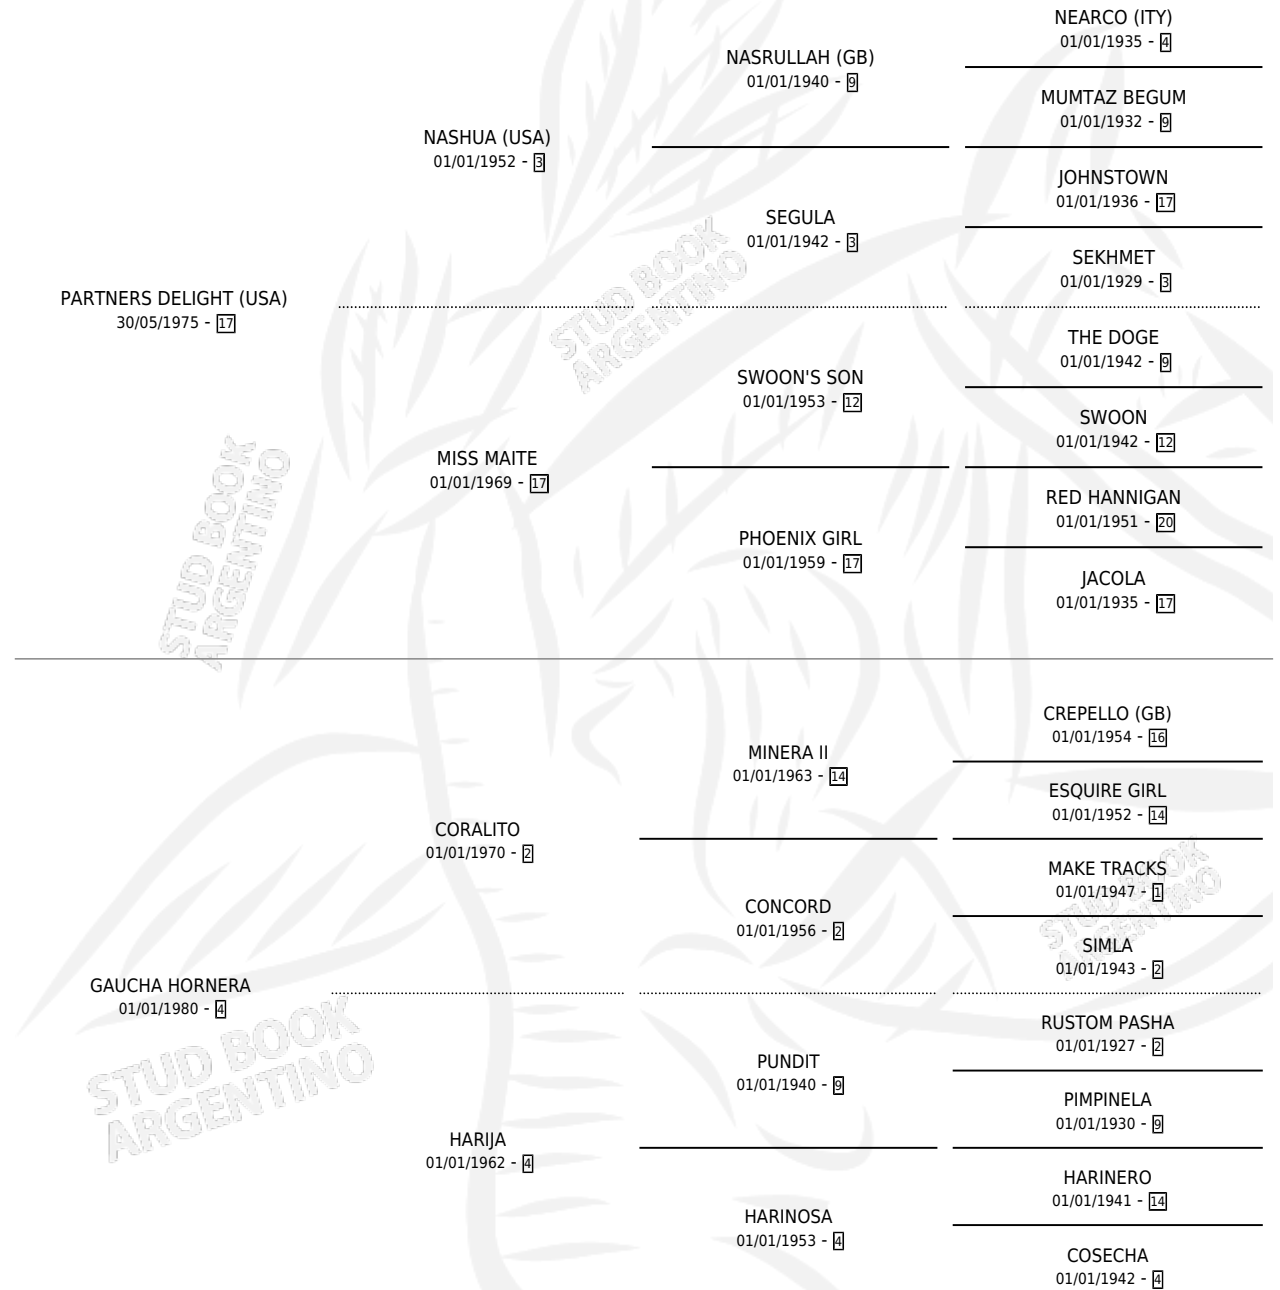

PARCORA

por **PARTNERS DELIGHT (USA)** y **GAUCHA HORNERA** por **CORALITO**

Argentina · Hembra · Zaino Doradillo · SP · 25/09/1988
Familia 4-h · Volumen 33

ESTADO

TIPIFICACIÓN SANGUÍNEA	X
TIPIFICACIÓN POR ADN	X
PASAPORTE	X
IDENTIFICACIÓN POR MICROCHIP	X
REPRODUCTOR	✓

Lugar de nacimiento: Las Camelias

Criador: Las Camelias

PEDIGREE

CAMPAÑA

Solo carreras oficiales de Argentina

POR EDAD

EDAD	CC	1°	2°	3°	4°	5°	NP	CLC	CLG	CLCG1	CLGG1	IMPORTE	GANANCIA / CC
5 AÑOS	1	0	0	0	0	0	1	0	0	0	0	\$0	\$0
6 AÑOS	2	0	0	0	0	0	2	0	0	0	0	\$0	\$0
TOTALES	3	0	0	0	0	0	3	0	0	0	0	\$0	\$0
%		0.0%	0.0%	0.0%	0.0%	0.0%	100%	0.0%	0.0%	0.0%	0.0%		