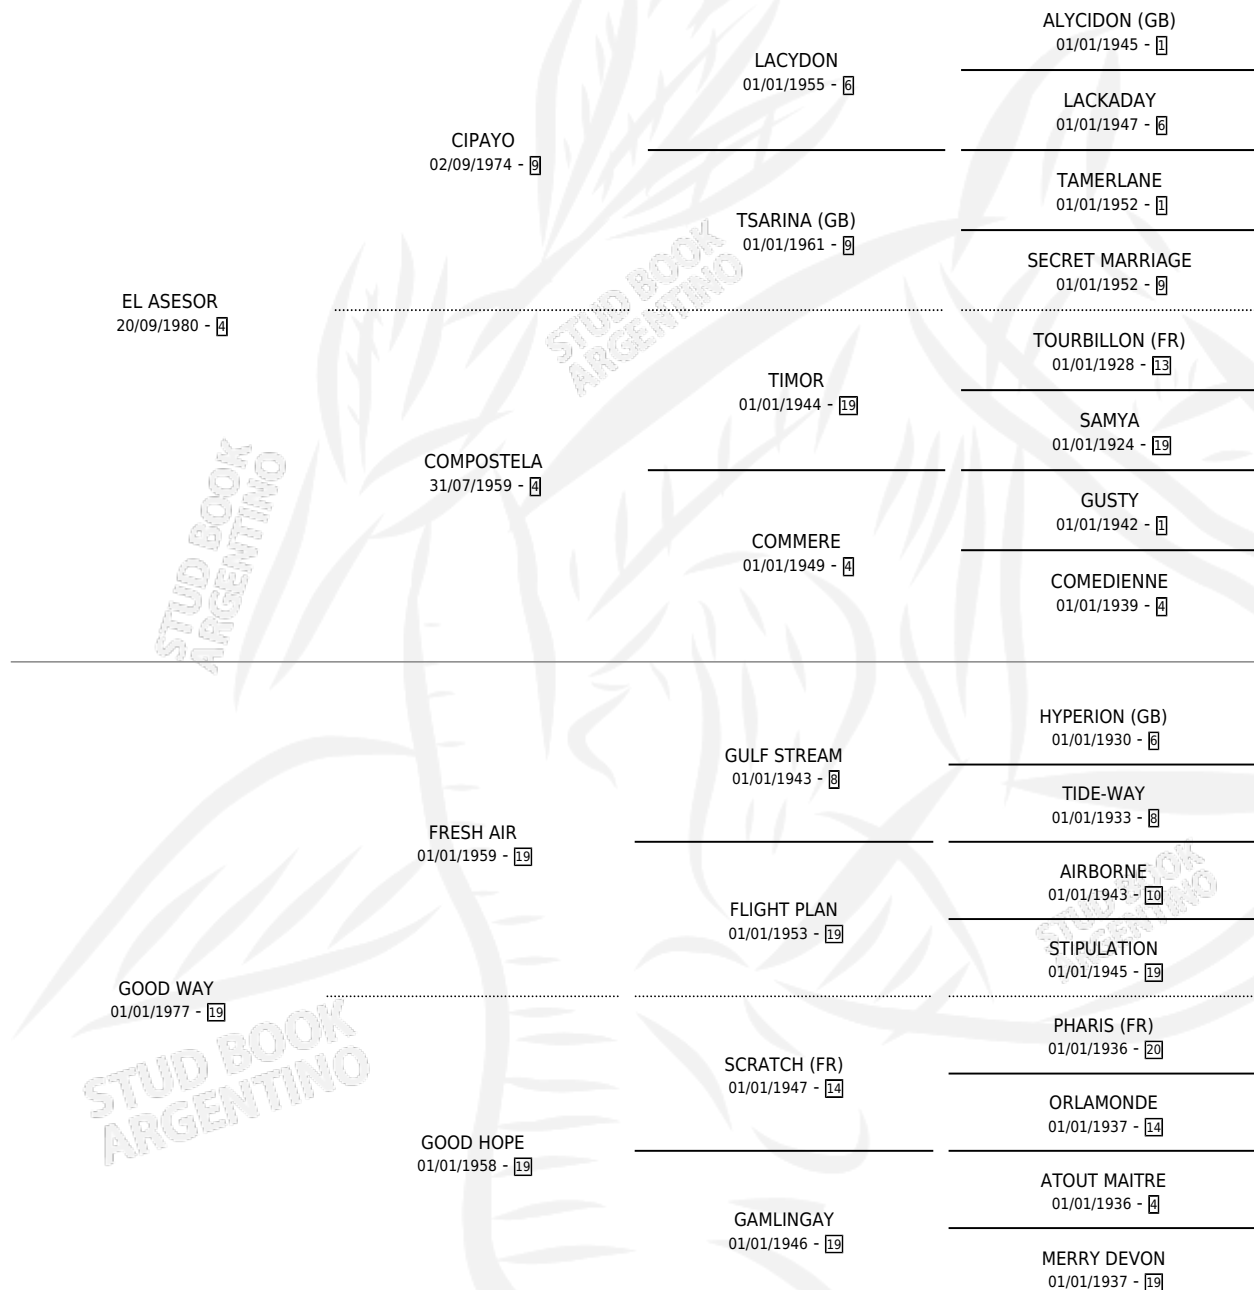

ATTAWAY

por **EL ASESOR** y **GOOD WAY** por **FRESH AIR**

Argentina · Hembra · Tordillo · SP · 17/09/1988
Familia 19-c · Volumen 33

ESTADO

TIPIFICACIÓN SANGUÍNEA	✓
TIPIFICACIÓN POR ADN	X
PASAPORTE	X
IDENTIFICACIÓN POR MICROCHIP	X
REPRODUCTOR	✓

Lugar de nacimiento: Don Yayo

Criador: Sin dato

~

HIJOS

	MACHOS	HEMBRAS
4 NACIERON	2	2
1 CORRIERON	0	1

SIN ACTUACIONES

PEDIGREE

CAMPAÑA

Solo carreras oficiales de Argentina

POR EDAD

EDAD	CC	1°	2°	3°	4°	5°	NP	CLC	CLG	CLCG1	CLGG1	IMPORTE	GANANCIA / CC
3 AÑOS	1	0	0	0	0	1	0	0	0	0	0	\$0	\$0
4 AÑOS	16	2	1	2	1	2	8	0	0	0	0	\$0	\$0
5 AÑOS	6	1	0	0	2	1	2	0	0	0	0	\$0	\$0
TOTALES	23	3	1	2	3	4	10	0	0	0	0	\$0	\$0
%		13.0%	4.3%	8.7%	13.0%	17.4%	43.5%	0.0%	0.0%	0.0%	0.0%		