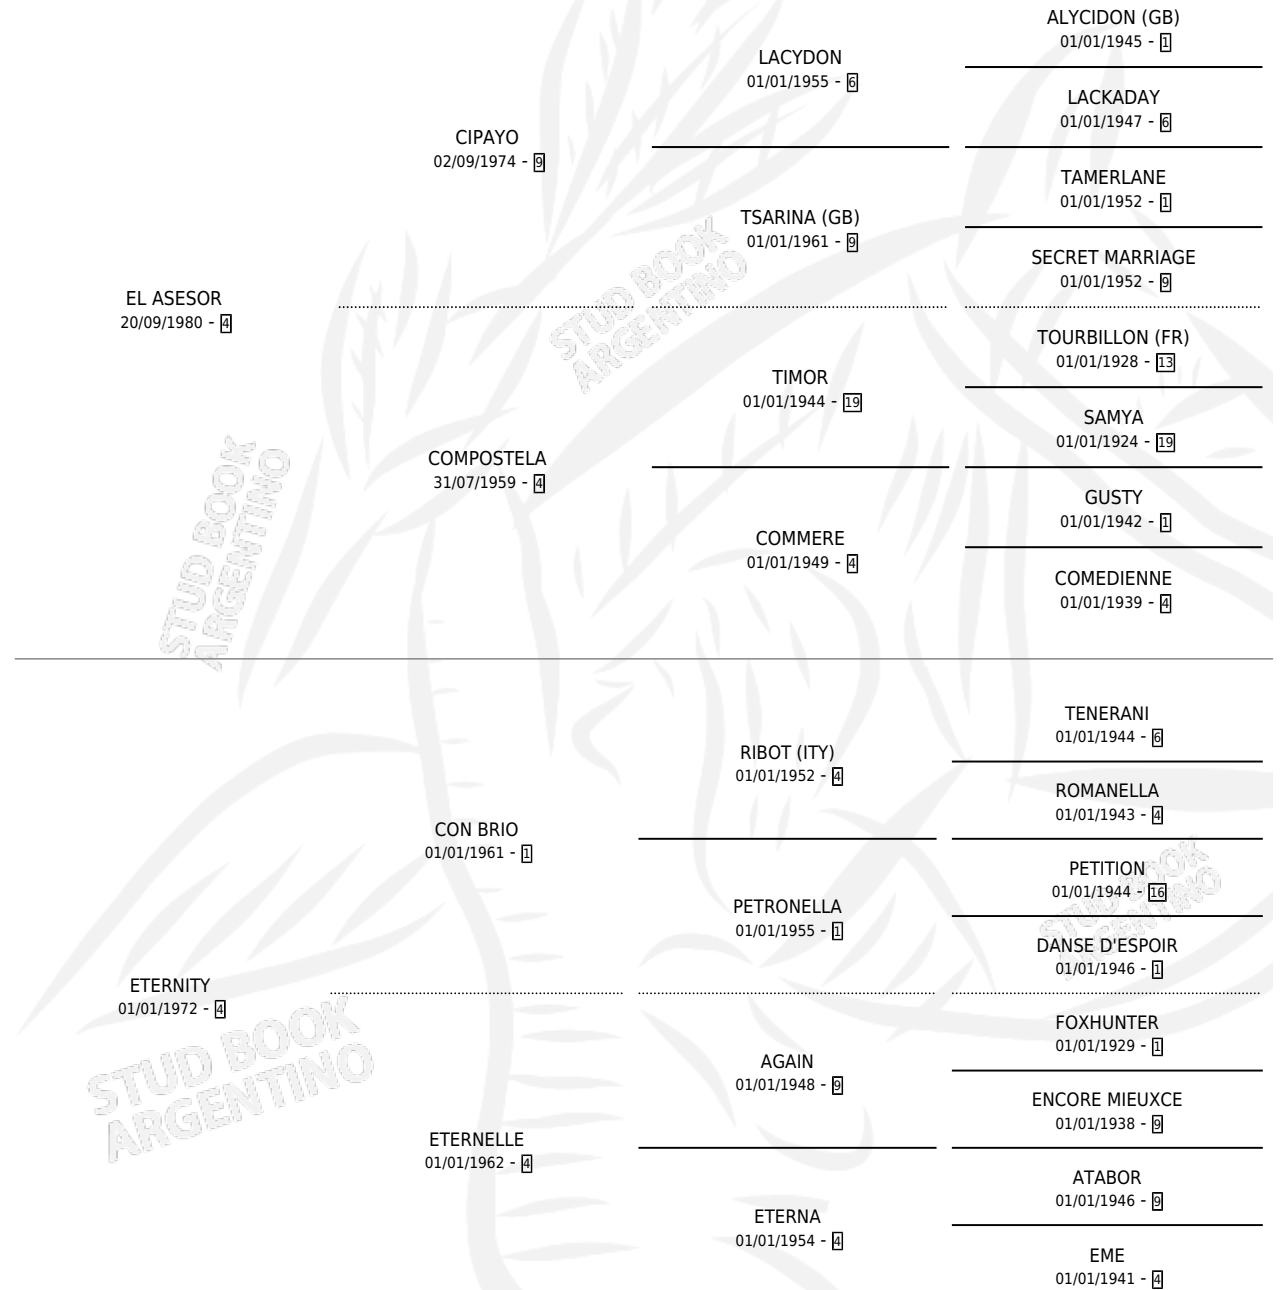

EL SIGLO

por **EL ASESOR** y **ETERNITY** por **CON BRIO**

Argentina · Macho · Alazan Tostado · SP · 10/09/1988
Familia 4-k · Volumen 33

ESTADO

TIPIFICACIÓN SANGUÍNEA	X
TIPIFICACIÓN POR ADN	X
PASAPORTE	X
IDENTIFICACIÓN POR MICROCHIP	X
REPRODUCTOR	X

Lugar de nacimiento: Don Yayo

Criador: Sin dato

PEDIGREE

CAMPAÑA

Solo carreras oficiales de Argentina

POR EDAD

EDAD	CC	1°	2°	3°	4°	5°	NP	CLC	CLG	CLCG1	CLGG1	IMPORTE	GANANCIA / CC
2 AÑOS	4	1	0	0	0	0	3	2	0	1	0	\$0	\$0
3 AÑOS	8	0	0	0	1	1	6	0	0	0	0	\$0	\$0
4 AÑOS	17	0	3	2	1	3	8	0	0	0	0	\$0	\$0
5 AÑOS	5	1	1	0	0	0	3	0	0	0	0	\$0	\$0
TOTALES	34	2	4	2	2	4	20	2	0	1	0	\$0	\$0
%		5.9%	11.8%	5.9%	5.9%	11.8%	58.8%	5.9%	0.0%	50.0%	0.0%		