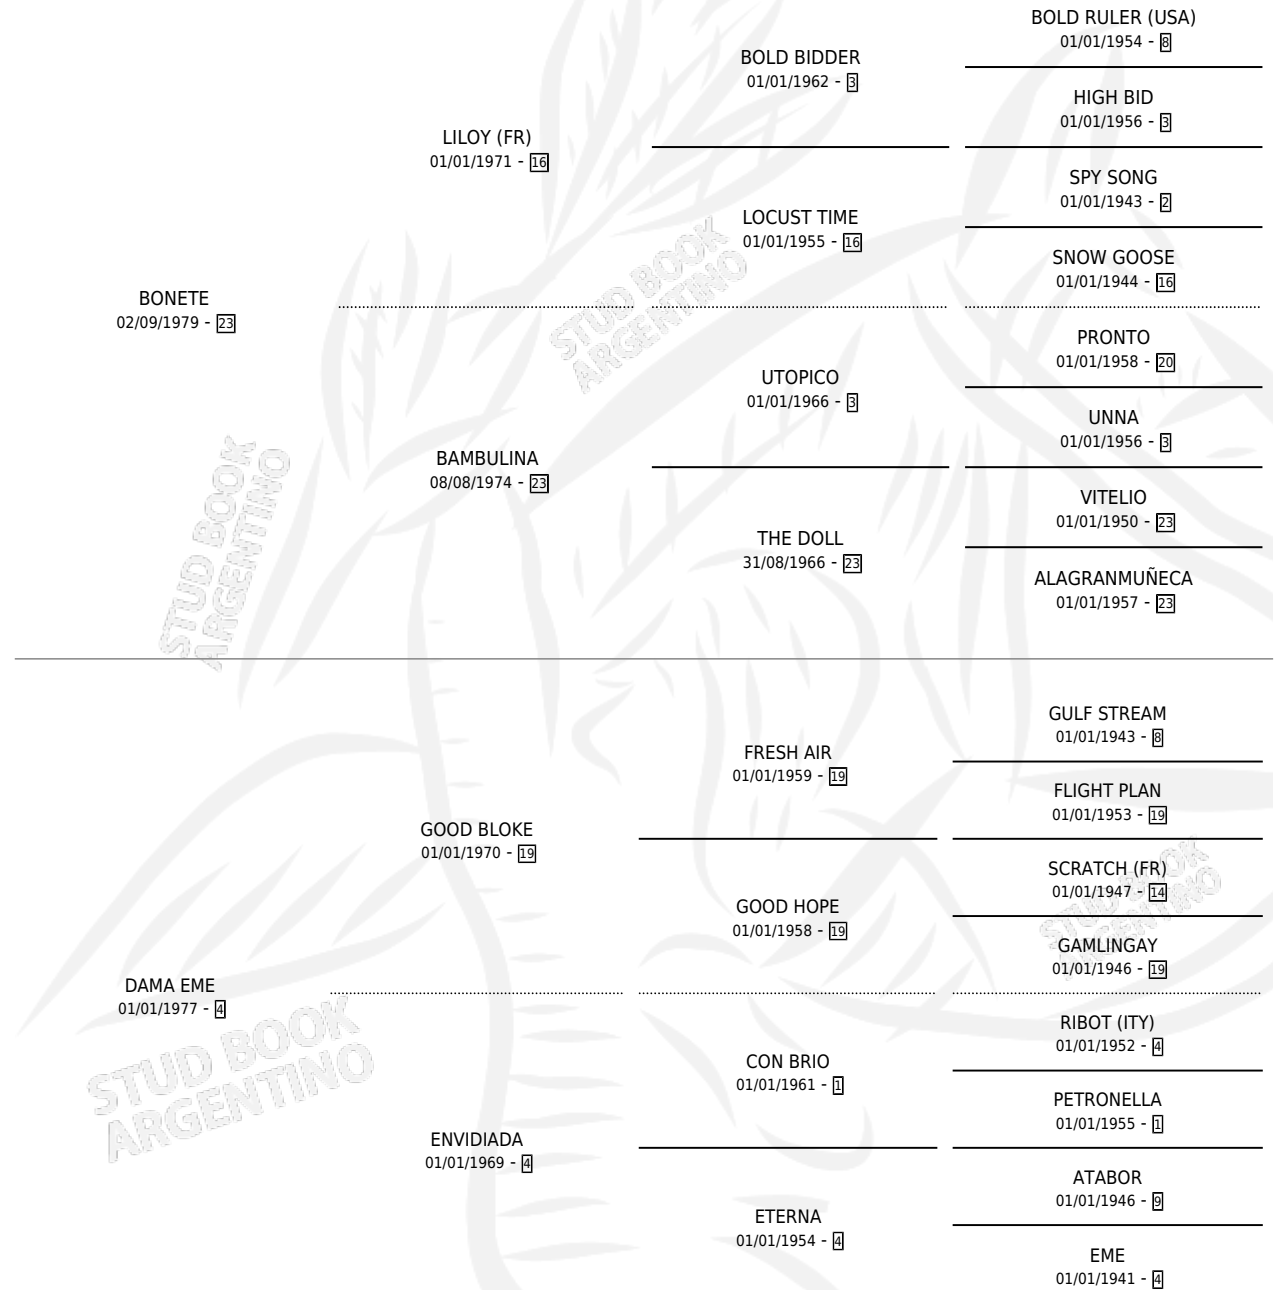

# ALFABETICO

por **BONETE** y **DAMA EME** por **GOOD BLOKE**

Argentina · Macho · Zaino · SP · 17/09/1988  
Familia 4-k · Volumen 33

## ESTADO

TIPIFICACIÓN SANGUÍNEA	X
TIPIFICACIÓN POR ADN	X
PASAPORTE	X
IDENTIFICACIÓN POR MICROCHIP	X
REPRODUCTOR	X

**Lugar de nacimiento:** Don Yayo

**Criador:** Sin dato

## PEDIGREE