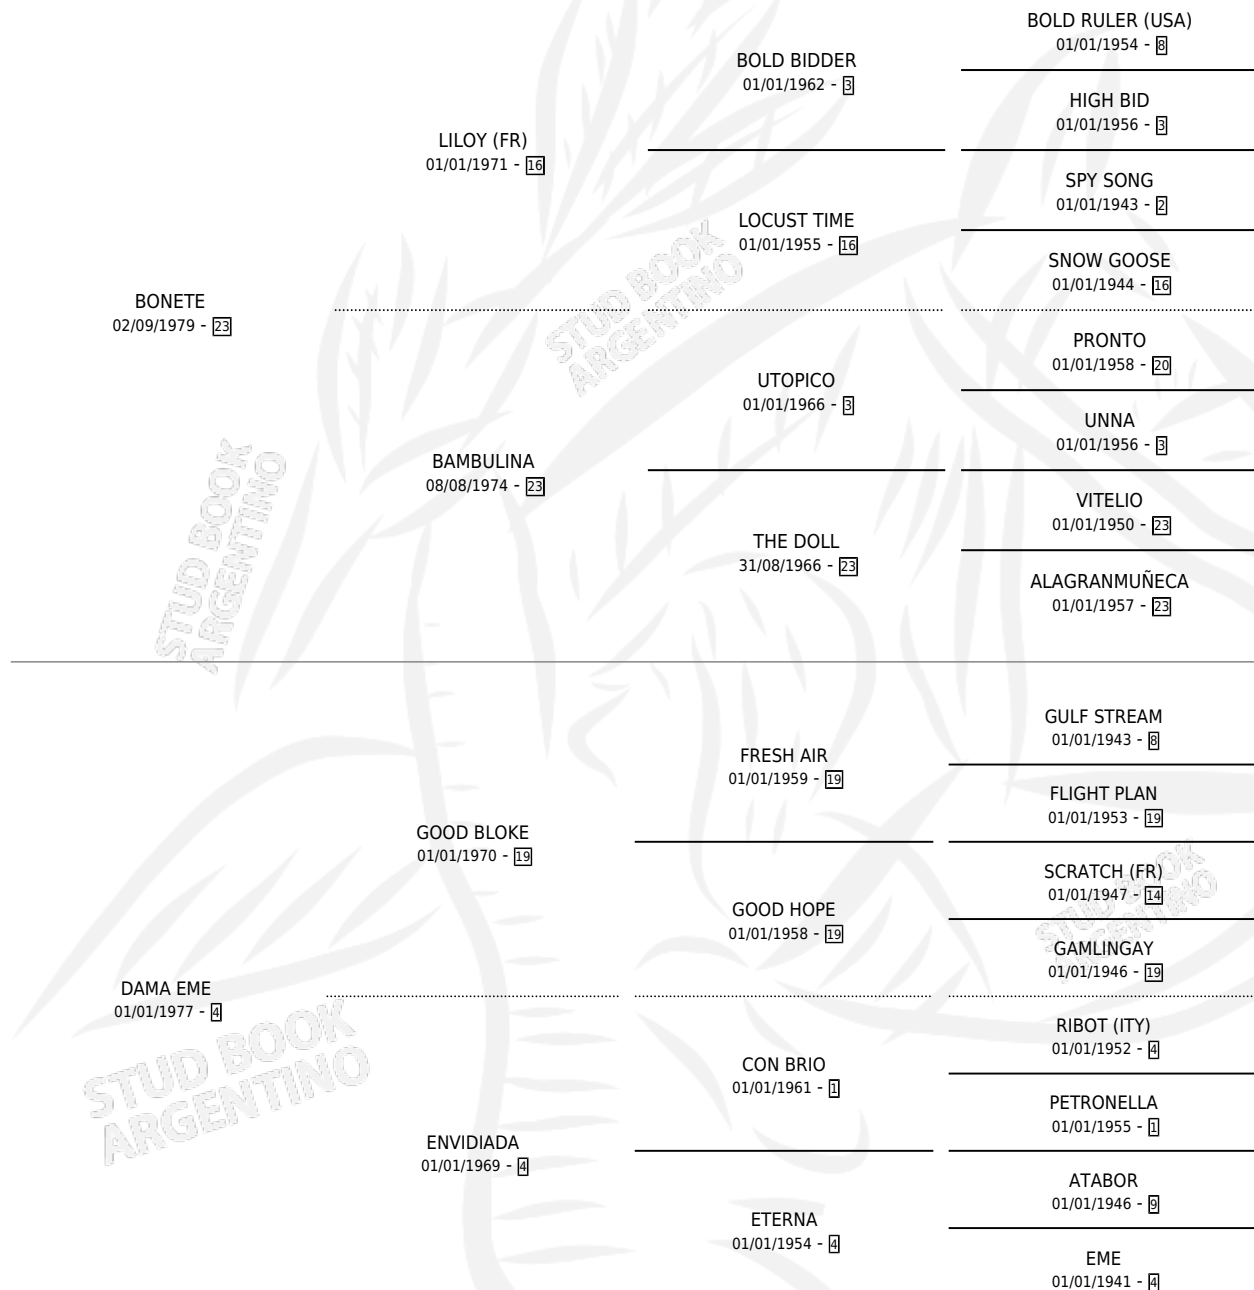

ALFABETICO

por **BONETE** y **DAMA EME** por **GOOD BLOKE**

Argentina · Macho · Zaino · SP · 17/09/1988
Familia 4-k · Volumen 33

ESTADO

TIPIFICACIÓN SANGUÍNEA	X
TIPIFICACIÓN POR ADN	X
PASAPORTE	X
IDENTIFICACIÓN POR MICROCHIP	X
REPRODUCTOR	X

Lugar de nacimiento: Don Yayo

Criador: Sin dato

PEDIGREE

ALFABETICO

Datos oficiales del Stud Book Argentino

Documento generado el 12/05/2026

studbook.org.ar