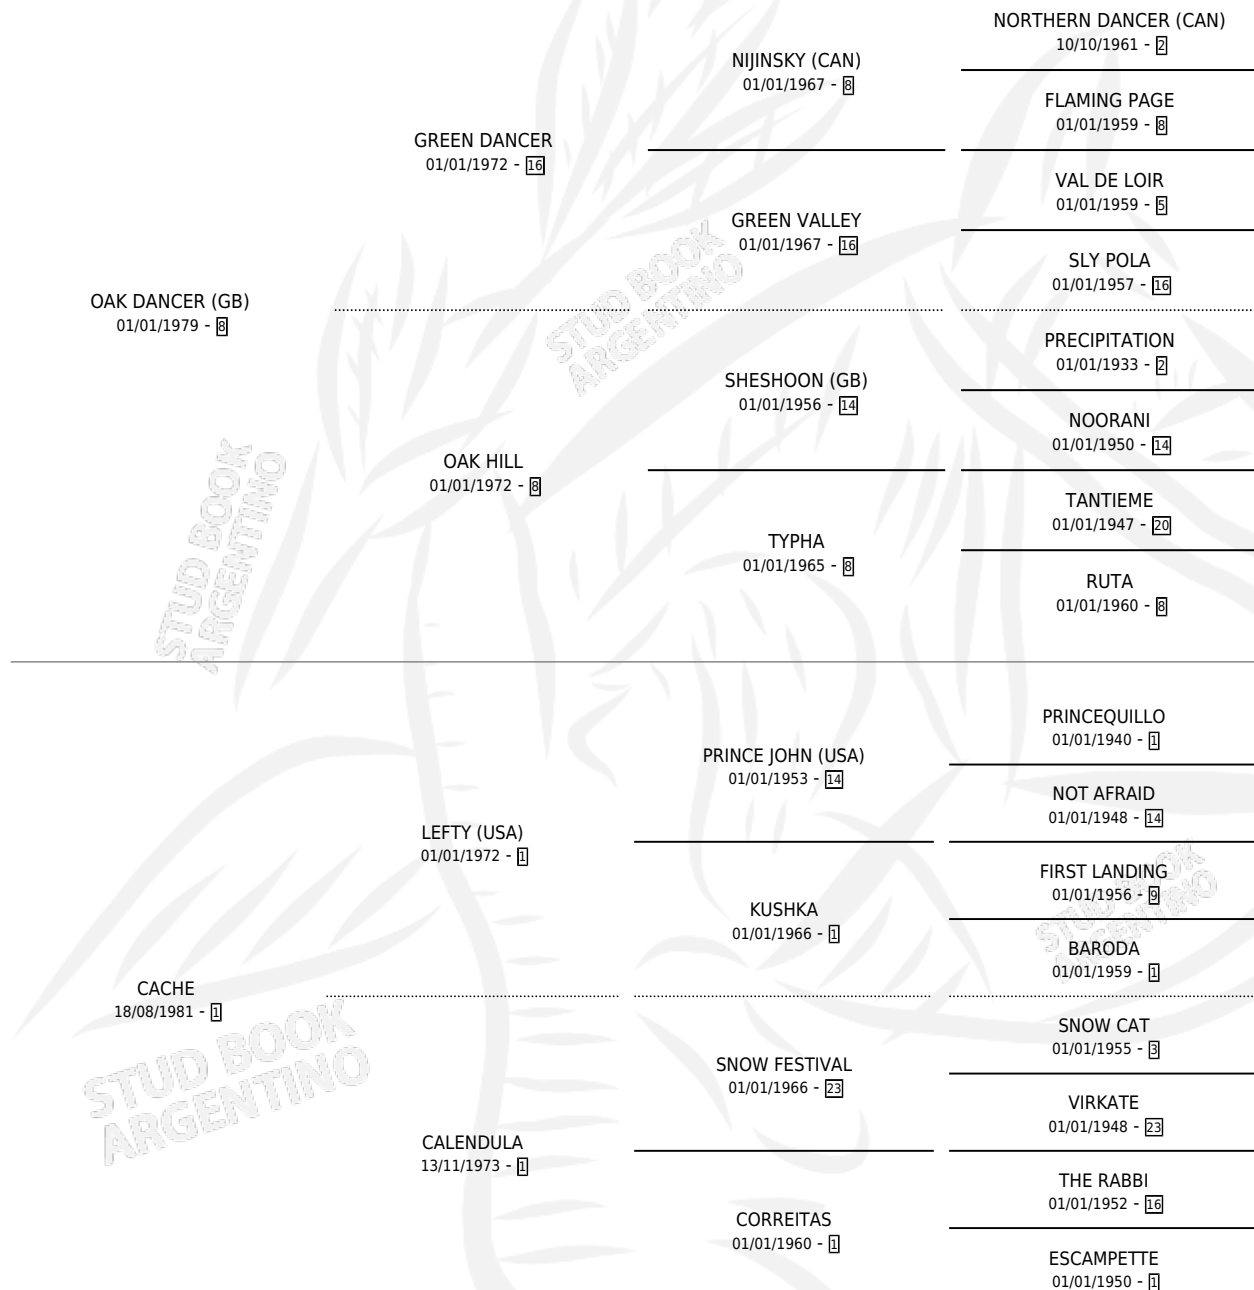

CA C'EST PARIS

por OAK DANCER (GB) y CACHE por LEFTY (USA)

Argentina · Hembra · Zaino Doradillo · SP · 16/09/1988
Familia 1-e · Volumen 33

ESTADO

TIPIFICACIÓN SANGUÍNEA	✓
TIPIFICACIÓN POR ADN	✓
PASAPORTE	X
IDENTIFICACIÓN POR MICROCHIP	X
REPRODUCTOR	✓

Lugar de nacimiento: Las Ortigas

Criador: Las Ortigas

~

HIJOS

	MACHOS	HEMBRAS
10 NACIERON	6	4
3 CORRIERON	1	2
3 GANARON	1	2
0 GANADORES CL	0 GANADORES GR	0 GANADORES G1

PEDIGREE