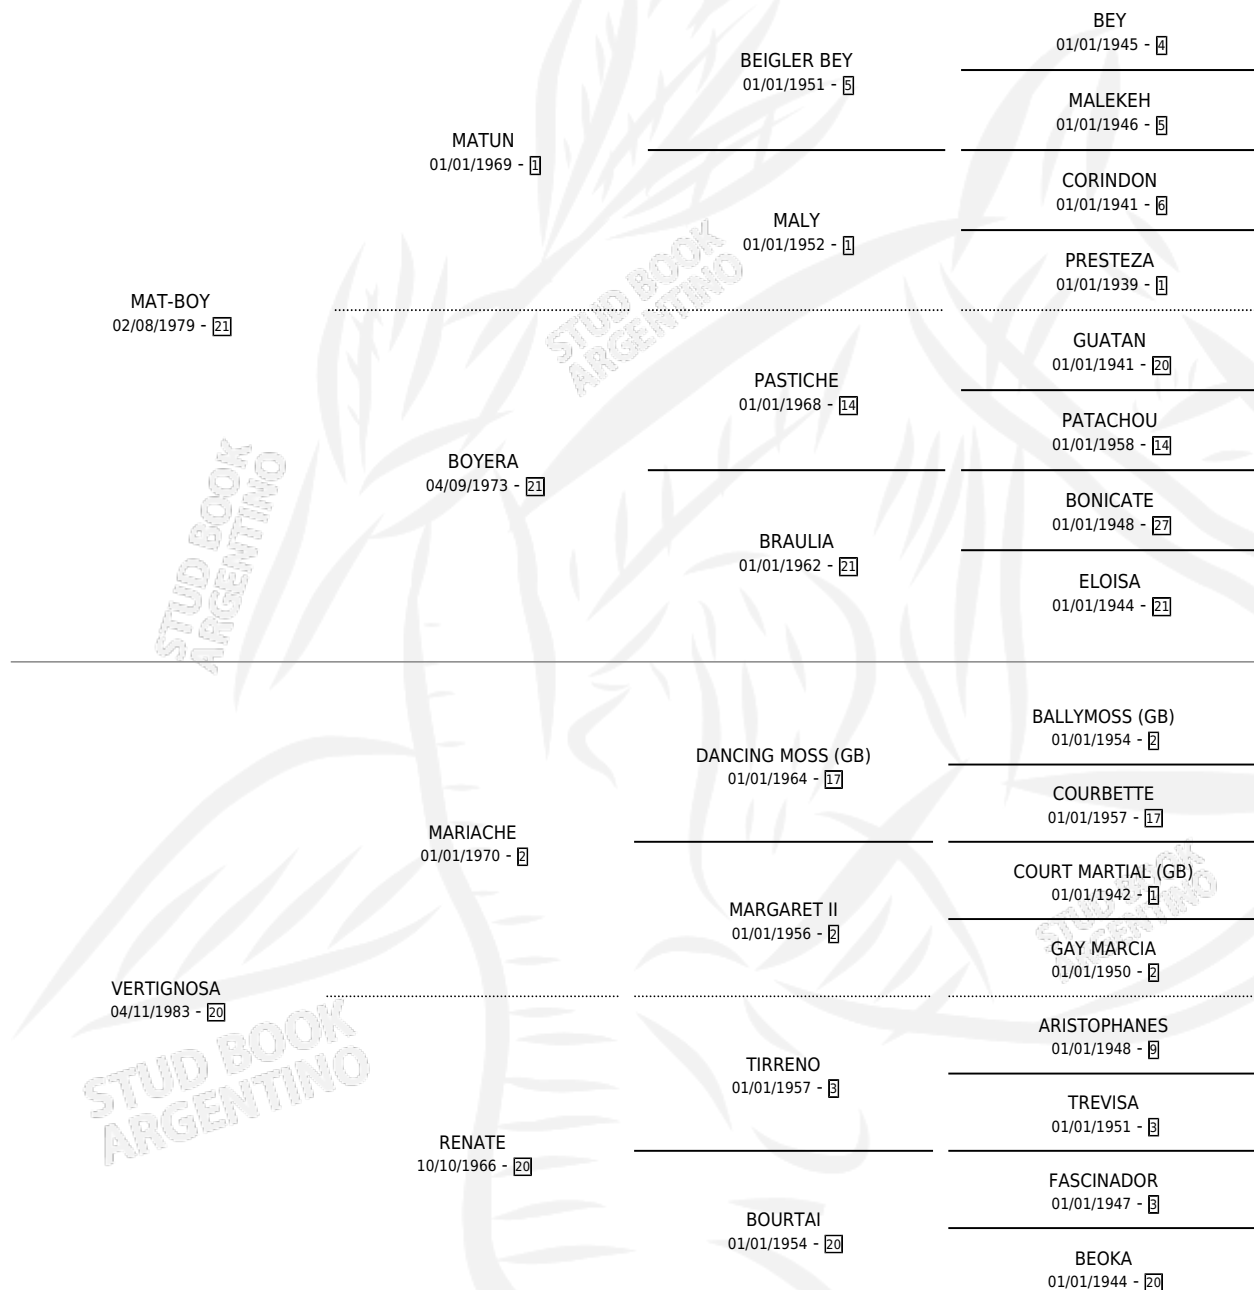

VERTIGO GIRL

por **MAT-BOY** y **VERTIGNOSA** por **MARIACHE**

Argentina · Hembra · Alazan · SP · 11/10/1988
Familia 20 · Volumen 33

ESTADO

TIPIFICACIÓN SANGUÍNEA	✓
TIPIFICACIÓN POR ADN	X
PASAPORTE	X
IDENTIFICACIÓN POR MICROCHIP	X
REPRODUCTOR	✓

Lugar de nacimiento: La Irenita

Criador: Sin dato

~

HIJOS

	MACHOS	HEMBRAS
1 NACIERON	0	1

SIN ACTUACIONES

PEDIGREE