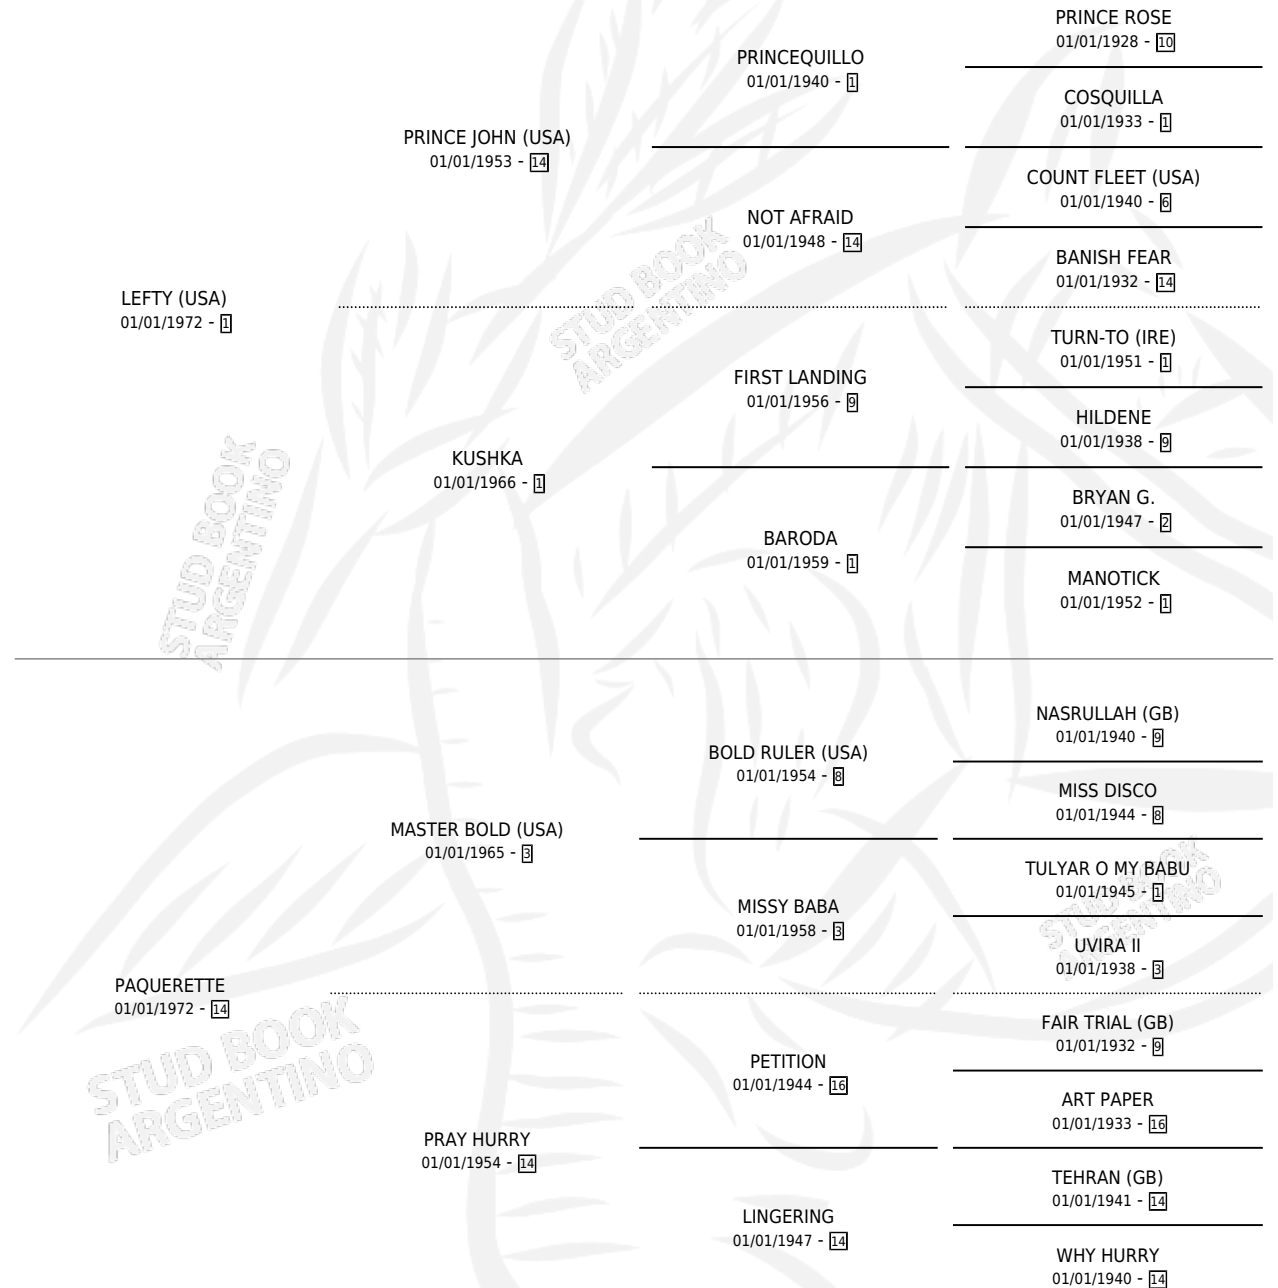

PRIMACY

por **LEFTY (USA)** y **PAQUERETTE** por **MASTER BOLD (USA)**

Argentina · Hembra · Zaino · SP · 03/09/1988
Familia 14-b · Volumen 33

ESTADO

TIPIFICACIÓN SANGUÍNEA	✓
TIPIFICACIÓN POR ADN	✓
PASAPORTE	X
IDENTIFICACIÓN POR MICROCHIP	X
REPRODUCTOR	✓

Lugar de nacimiento: Las Ortigas
Criador: Las Ortigas

~

HIJOS

	MACHOS	HEMBRAS
9 NACIERON	6	3
8 CORRIERON	5	3
8 GANARON	5	3
0 GANADORES CL	0 GANADORES GR	0 GANADORES G1

PEDIGREE

CAMPAÑA

Solo carreras oficiales de Argentina