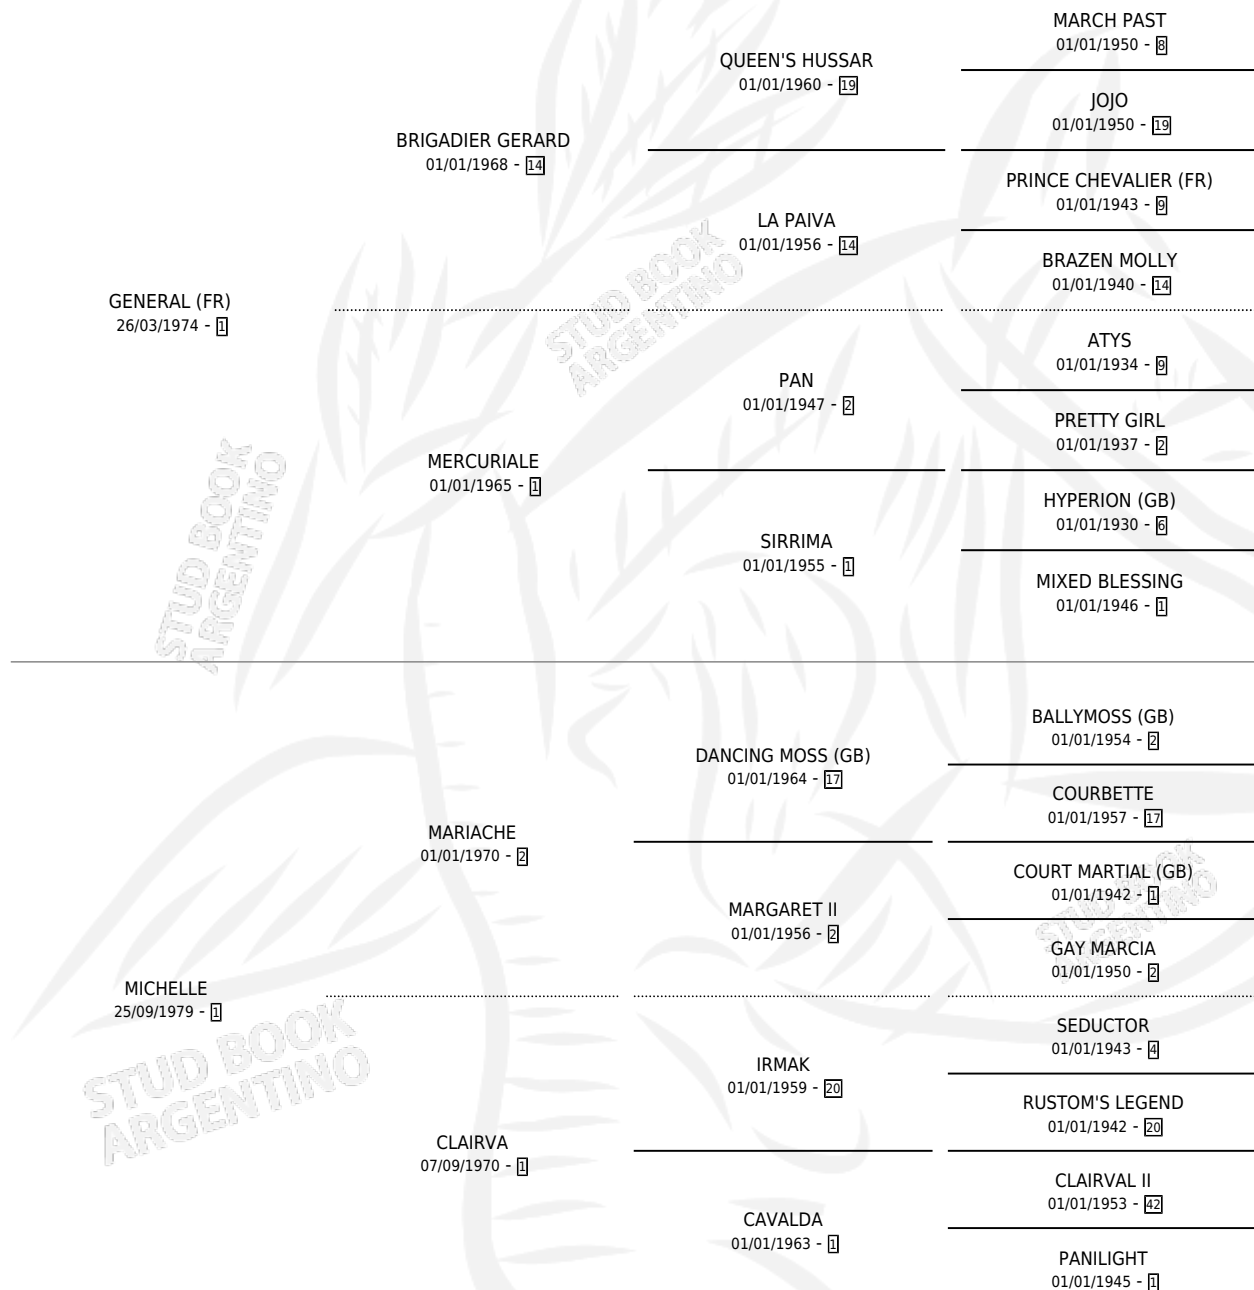

MITRAILLETTE

por **GENERAL (FR)** y **MICHELLE** por **MARIACHE**

Argentina · Hembra · Alazan · SP · 04/09/1988
Familia 1-m · Volumen 33

ESTADO

TIPIFICACIÓN SANGUÍNEA	✓
TIPIFICACIÓN POR ADN	X
PASAPORTE	X
IDENTIFICACIÓN POR MICROCHIP	X
REPRODUCTOR	✓

Lugar de nacimiento: San Francisco De Pilar

Criador: San Francisco De Pilar

~

HIJOS

	MACHOS	HEMBRAS
3 NACIERON	1	2
3 CORRIERON	1	2
2 GANARON	1	1
0 GANADORES CL	0 GANADORES GR	0 GANADORES G1

PEDIGREE

CAMPAÑA

Solo carreras oficiales de Argentina

POR EDAD

EDAD	CC	1°	2°	3°	4°	5°	NP	CLC	CLG	CLCG1	CLGG1	IMPORTE	GANANCIA / CC
3 AÑOS	6	2	1	0	0	1	2	0	0	0	0	\$8,051,947	\$1,341,991
TOTALES	6	2	1	0	0	1	2	0	0	0	0	\$8,051,947	\$1,341,991
%		33.3%	16.7%	0.0%	0.0%	16.7%	33.3%	0.0%	0.0%	0.0%	0.0%		