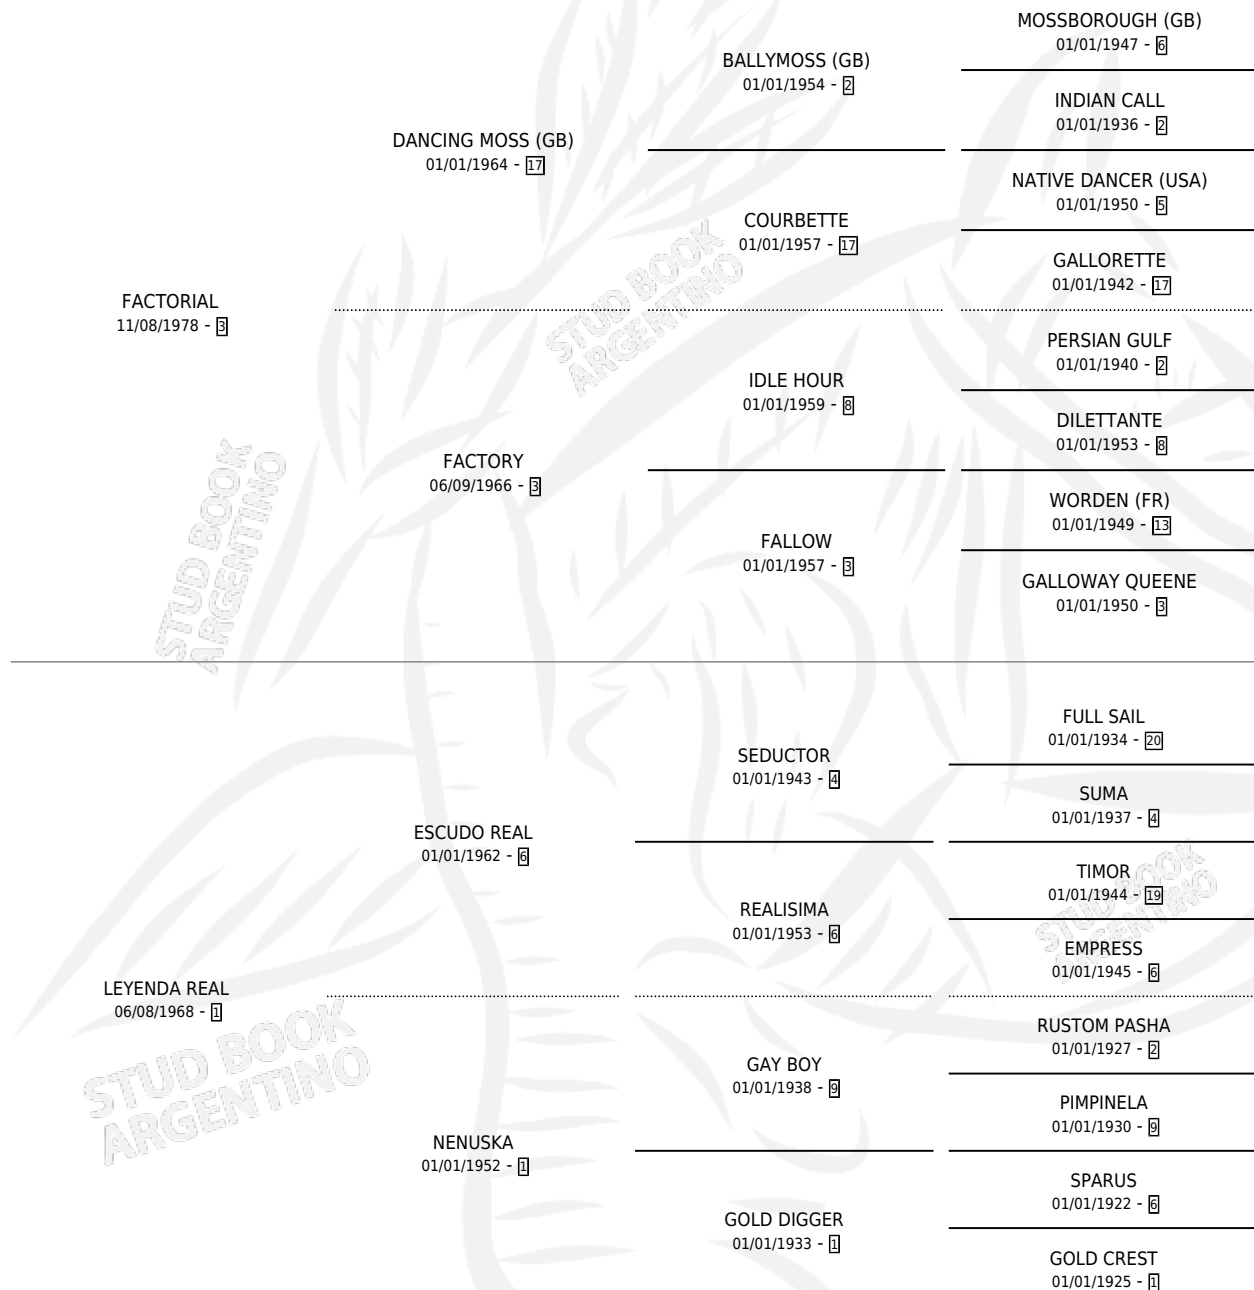

PETACA REAL

por **FACTORIAL** y **LEYENDA REAL** por **ESCUDO REAL**

Argentina · Hembra · Alazan · SP · 01/10/1988
Familia 1-a · Volumen 33

ESTADO

TIPIFICACIÓN SANGUÍNEA	✓
TIPIFICACIÓN POR ADN	X
PASAPORTE	X
IDENTIFICACIÓN POR MICROCHIP	X
REPRODUCTOR	✓

Lugar de nacimiento: Las Dos Bochitas

Criador: Sin dato

~

HIJOS

	MACHOS	HEMBRAS
2 NACIERON	1	1
SIN ACTUACIONES		

PEDIGREE