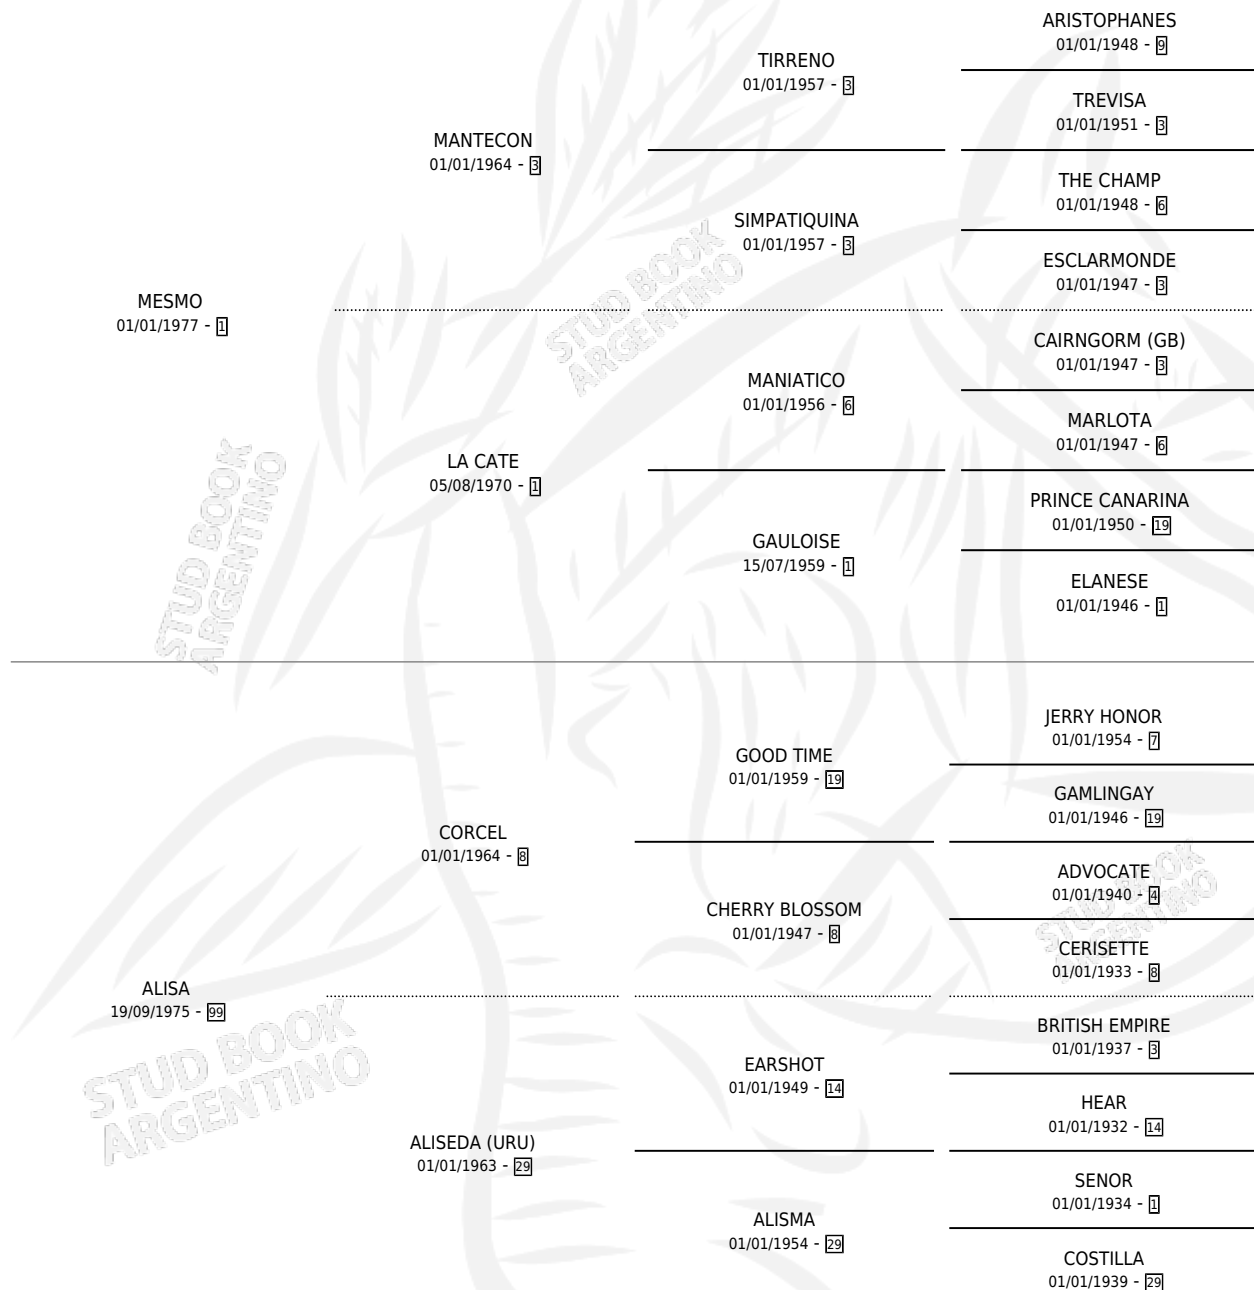

EULOGIO

por **MESMO** y **ALISA** por **CORCEL**

Argentina · Macho · Tordillo · SP · 26/09/1988
Familia 99 · Volumen 33

ESTADO

TIPIFICACIÓN SANGUÍNEA	X
TIPIFICACIÓN POR ADN	X
PASAPORTE	X
IDENTIFICACIÓN POR MICROCHIP	X
REPRODUCTOR	X

Lugar de nacimiento: Los Ombues

Criador: Sin dato

PEDIGREE

CAMPAÑA

Solo carreras oficiales de Argentina

POR EDAD

EDAD	CC	1°	2°	3°	4°	5°	NP	CLC	CLG	CLCG1	CLGG1	IMPORTE	GANANCIA / CC
5 AÑOS	6	0	0	0	0	0	6	0	0	0	0	\$3,900	\$650
TOTALES	6	0	0	0	0	0	6	0	0	0	0	\$3,900	\$650
%		0.0%	0.0%	0.0%	0.0%	0.0%	100%	0.0%	0.0%	0.0%	0.0%		