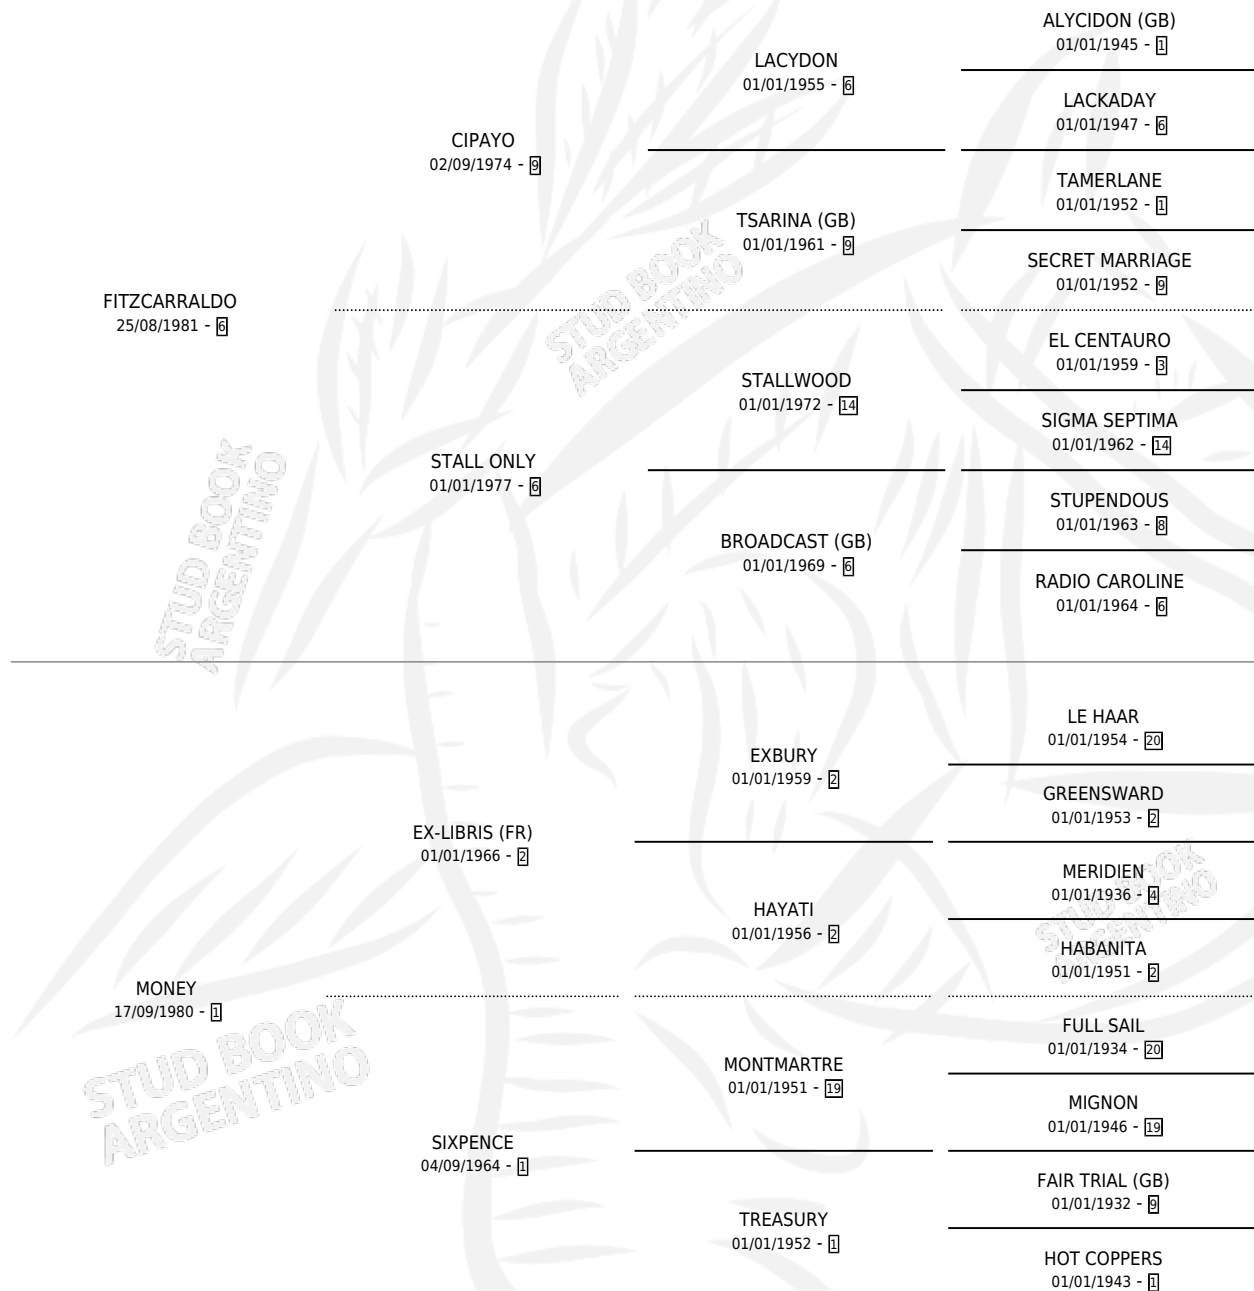

YEN FITZ

por FITZCARRALDO y MONEY por EX-LIBRIS (FR)

Argentina · Macho · Zaino · SP · 11/09/1988
Familia 1-p · Volumen 33

ESTADO

TIPIFICACIÓN SANGUÍNEA	X
TIPIFICACIÓN POR ADN	X
PASAPORTE	X
IDENTIFICACIÓN POR MICROCHIP	X
REPRODUCTOR	X

Lugar de nacimiento: Firmamento

Criador: Firmamento

PEDIGREE

YEN FITZ

Datos oficiales del Stud Book Argentino

Documento generado el 10/05/2026

studbook.org.ar