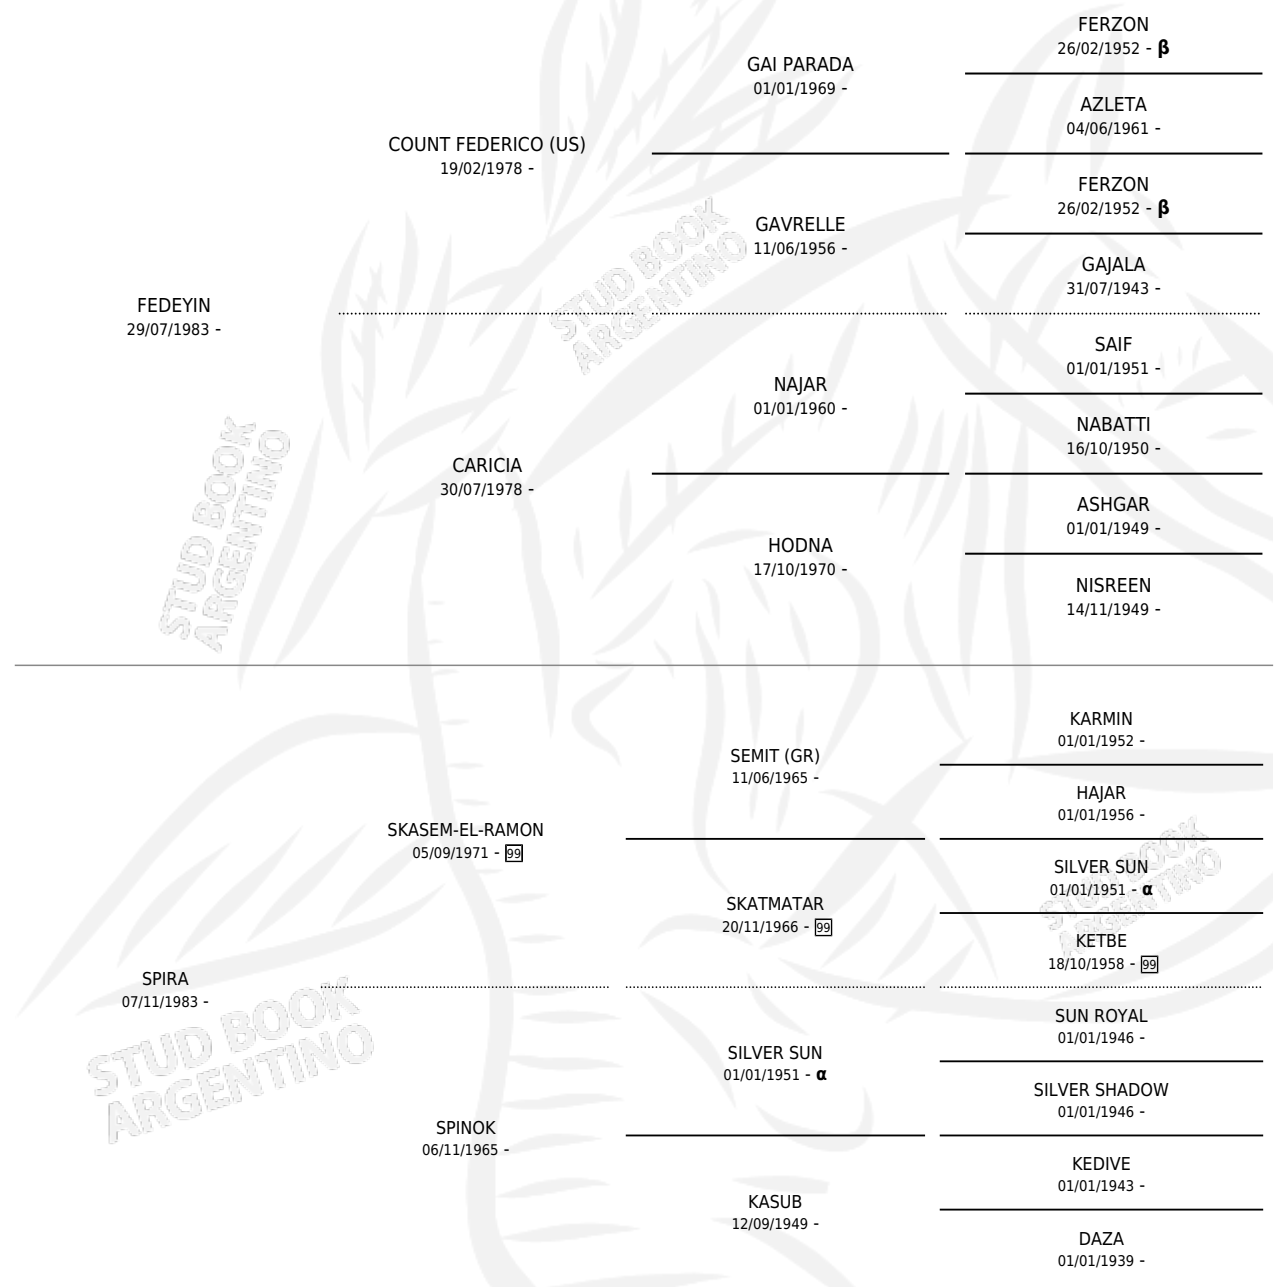

FRON SPIGREEY

por FEDEYIN y SPIRA por SKASEM-EL-RAMON

Argentina · Macho · Alazan o Tordillo · AP · 10/10/1988
Familia · Volumen 33

ESTADO

TIPIFICACIÓN SANGUÍNEA	X
TIPIFICACIÓN POR ADN	X
PASAPORTE	X
IDENTIFICACIÓN POR MICROCHIP	X
REPRODUCTOR	X

Lugar de nacimiento: Fron

Criador: Sin dato

PEDIGREE

INBREEDING : α, β

FRON SPIGREY

Datos oficiales del Stud Book Argentino

Documento generado el 06/05/2026

studbook.org.ar