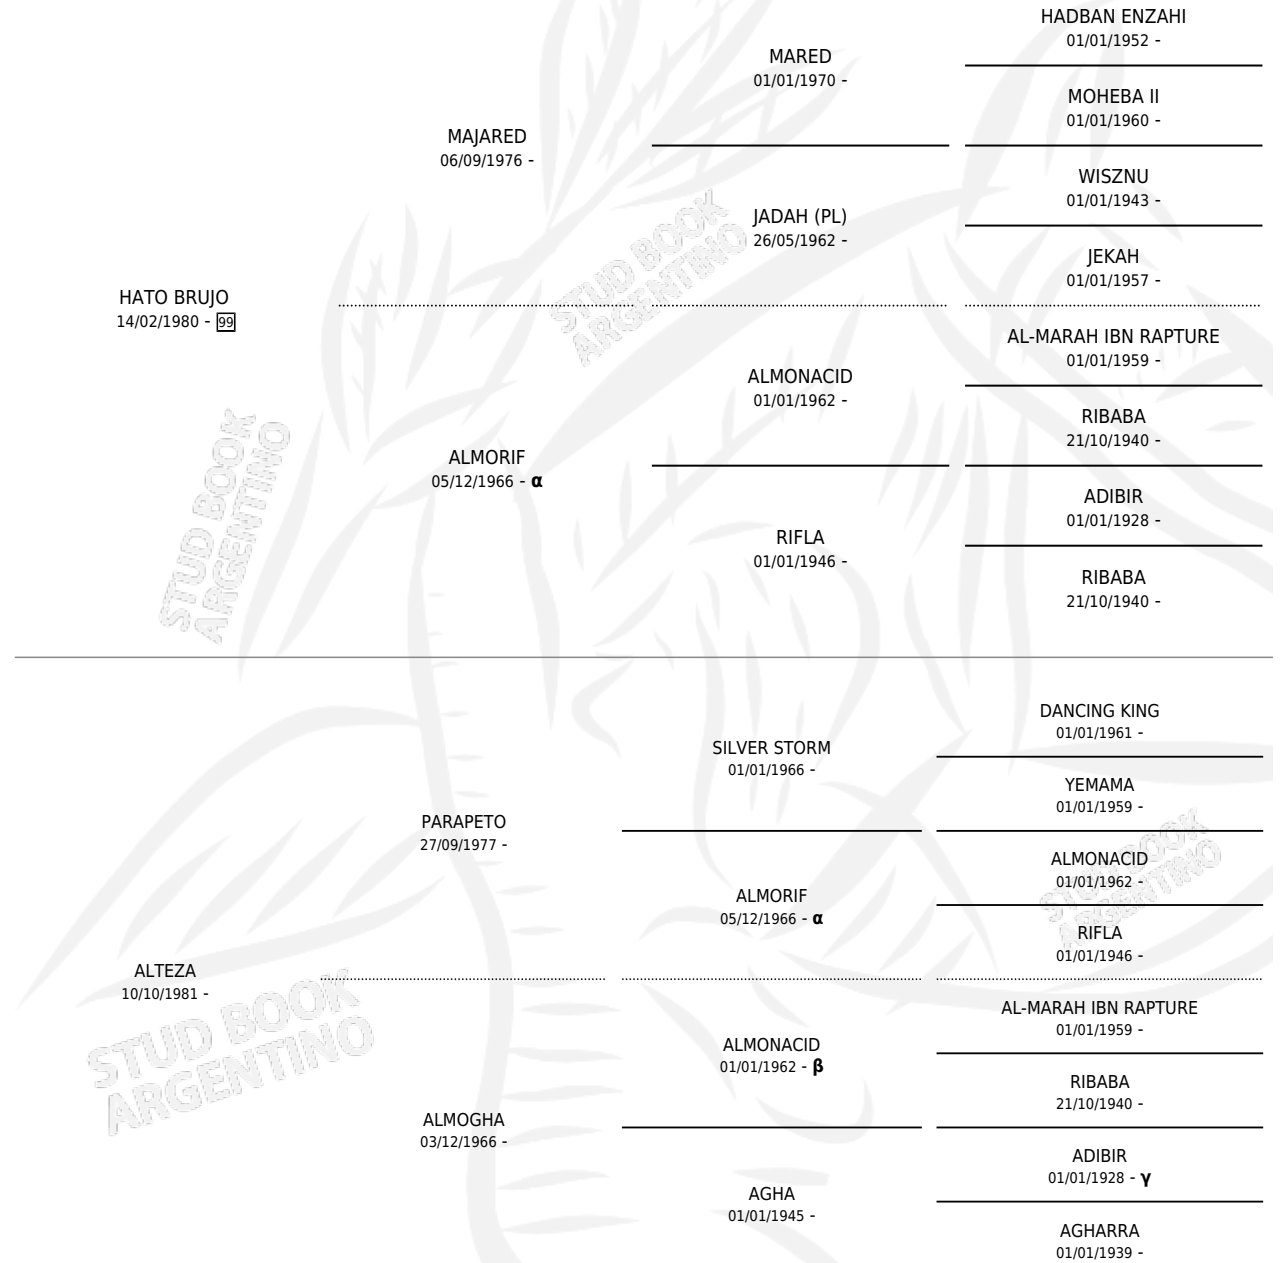

Lugar de nacimiento: Puesto Cabezas

Criador: Sin dato

~

HIJOS

| | MACHOS | HEMBRAS |
|-----------------|--------|---------|
| 3 NACIERON | 3 | 0 |
| SIN ACTUACIONES | | |

PEDIGREE

INBREEDING : α, β, γ

S