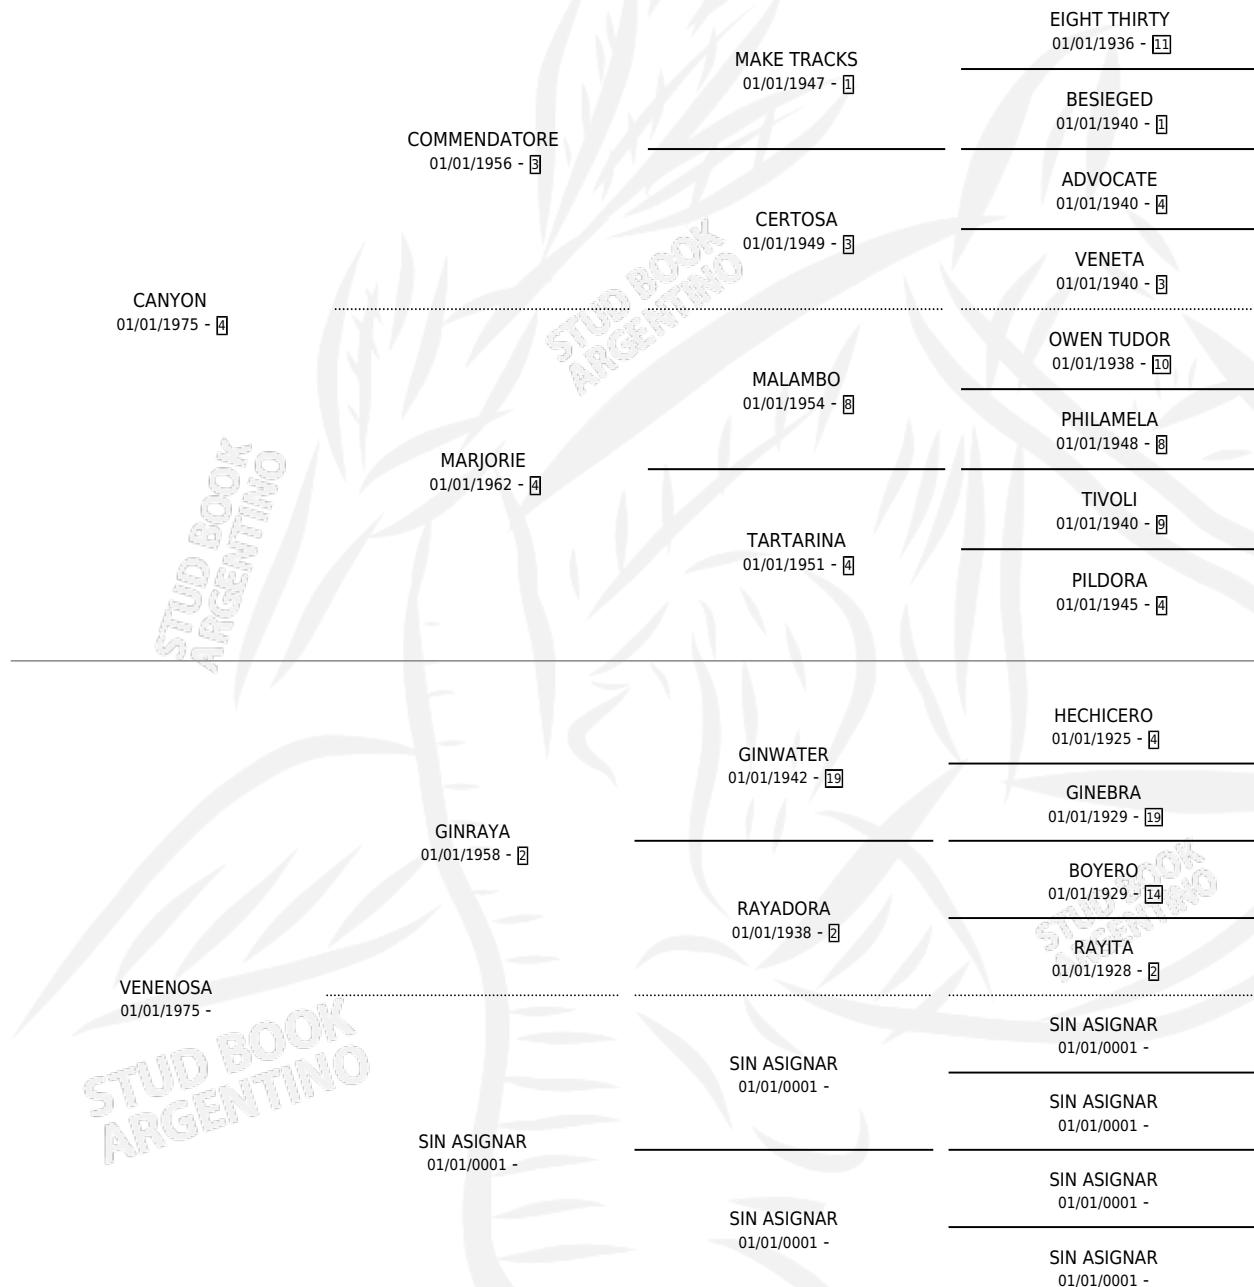

VENENOSA YON

por CANYON y VENENOSA por GINRAYA

Argentina · Hembra · Alazan · SP · 28/09/1988
Familia · Volumen 33

ESTADO

TIPIFICACIÓN SANGUÍNEA	✓
TIPIFICACIÓN POR ADN	X
PASAPORTE	X
IDENTIFICACIÓN POR MICROCHIP	X
REPRODUCTOR	✓

Lugar de nacimiento: Curuzu Cuatia
Criador: Sin dato

~

HIJOS

	MACHOS	HEMBRAS
2 NACIERON	0	2
SIN ACTUACIONES		

PEDIGREE

S

mientos 2 / Efectividad 33.33%

PADRILLO	PRODUCTO	CRIADOR	1ER SERVICIO	ÚLTIMO SERVICIO
CHESTNUT	Ø		08/10/1997	10/10/1997
VENENOSA YON	Ø		16/10/1996	22/10/1996
RESEGURO	SEGURA YON (H Z, 08/10/1996)	SIN DATO	24/10/1995	28/10/1995
RESEGURO	PRIMAVERA YON (H ZC, 21/09/1995)	SIN DATO	08/10/1994	12/10/1994
RESEGURO	Ø		17/11/1993	31/12/1993
DIQUERO	Ø		01/09/1992	17/10/1992