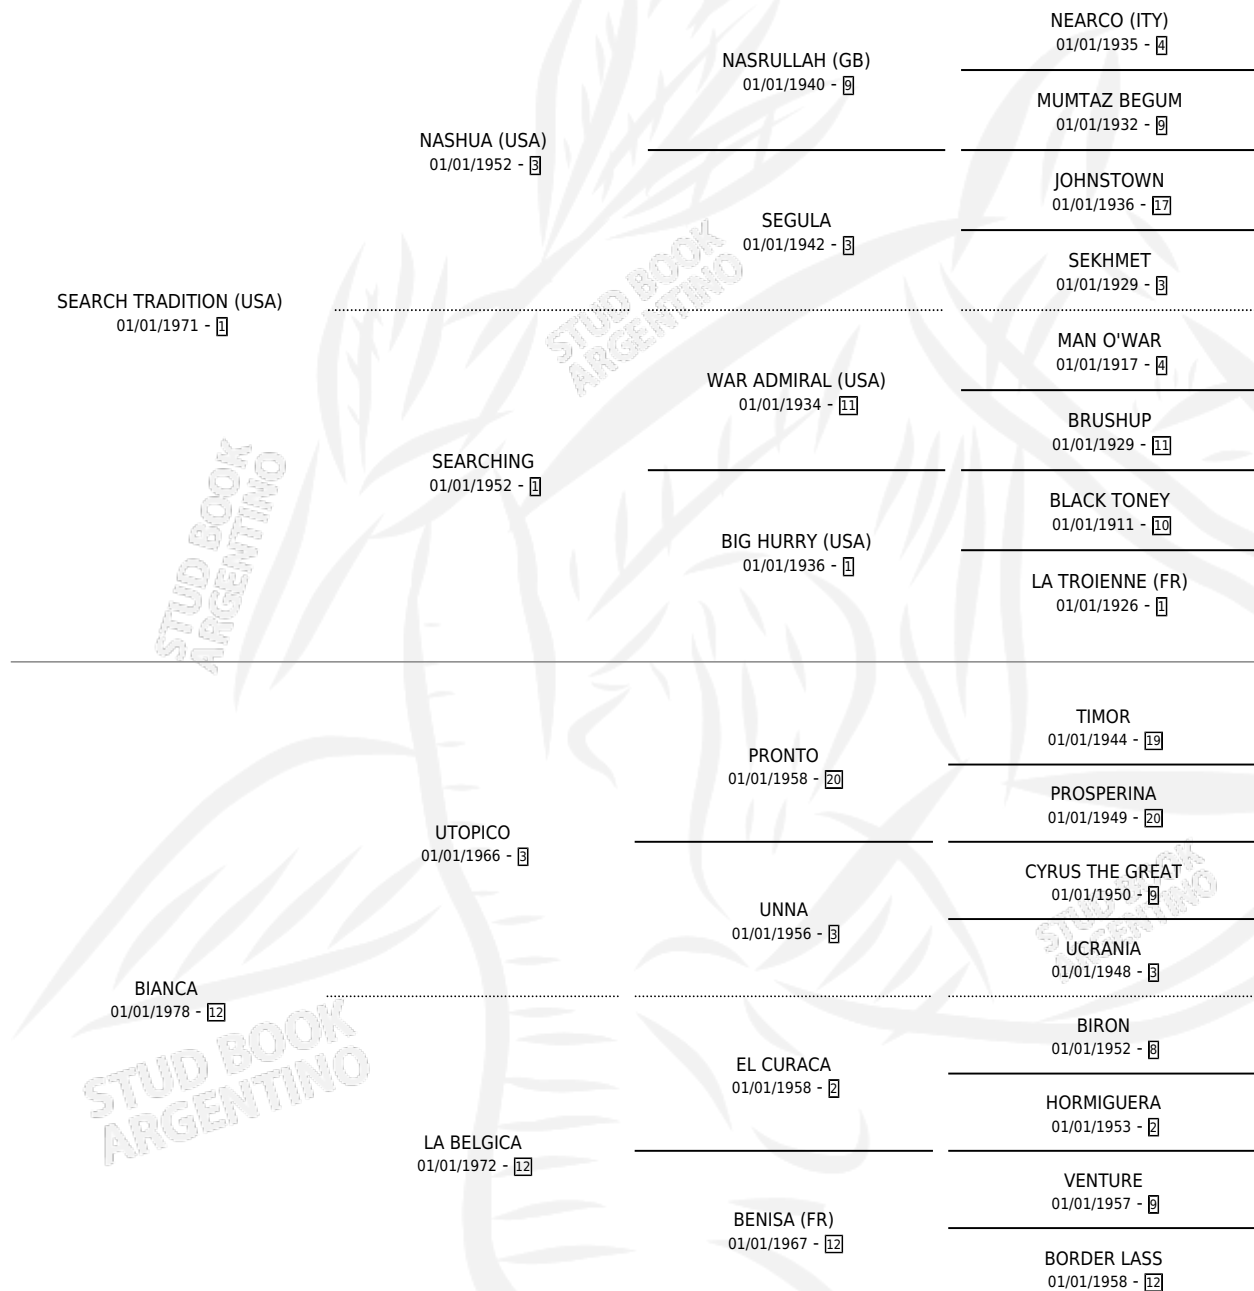

SEARCH BIANCA

por SEARCH TRADITION (USA) y BIANCA por UTOPICO

Argentina · Hembra · Zaino · SP · 04/10/1988
Familia 12-e · Volumen 33

ESTADO

TIPIFICACIÓN SANGUÍNEA	✓
TIPIFICACIÓN POR ADN	X
PASAPORTE	X
IDENTIFICACIÓN POR MICROCHIP	X
REPRODUCTOR	✓

Lugar de nacimiento: Rincon de Luna

Criador: Sin dato

PEDIGREE

CAMPAÑA

Solo carreras oficiales de Argentina

POR EDAD

EDAD	CC	1°	2°	3°	4°	5°	NP	CLC	CLG	CLCG1	CLGG1	IMPORTE	GANANCIA / CC
3 AÑOS	2	0	0	0	0	0	2	0	0	0	0	\$0	\$0
4 AÑOS	6	1	0	0	1	1	3	0	0	0	0	\$0	\$0
TOTALES	8	1	0	0	1	1	5	0	0	0	0	\$0	\$0
%		12.5%	0.0%	0.0%	12.5%	12.5%	62.5%	0.0%	0.0%	0.0%	0.0%		